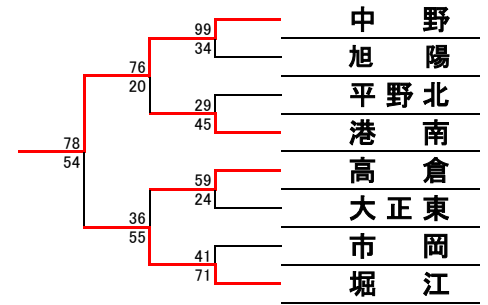

# 令和6年度大阪総体地区予選 バasketボールの部 組み合わせ

〈男子〉

## 上位リーグ

|    | 阪南      | 淀川      | 巽       | 鯉江      |
|----|---------|---------|---------|---------|
| 阪南 | -       | 56 ● 75 | 47 ● 92 | 32 ● 73 |
| 淀川 | 75 ○ 56 | -       | 65 ● 66 | 71 ○ 52 |
| 巽  | 92 ○ 47 | 66 ○ 65 | -       | 40 ● 72 |
| 鯉江 | 73 ○ 32 | 52 ● 71 | 72 ○ 40 | -       |

## 下位リーグ

|     | 花乃井     | 堀江      | 大正西     | 三国      |
|-----|---------|---------|---------|---------|
| 花乃井 | -       | 36 ● 57 | 73 ○ 62 | 43 ● 53 |
| 堀江  | 57 ○ 36 | -       | 54 ○ 53 | 36 ● 56 |
| 大正西 | 62 ● 73 | 53 ● 54 | -       | 54 ○ 52 |
| 三国  | 53 ○ 43 | 56 ○ 36 | 52 ● 54 | -       |

# 令和6年度大阪総体地区予選 バasketボールの部 組み合わせ

〈女子〉