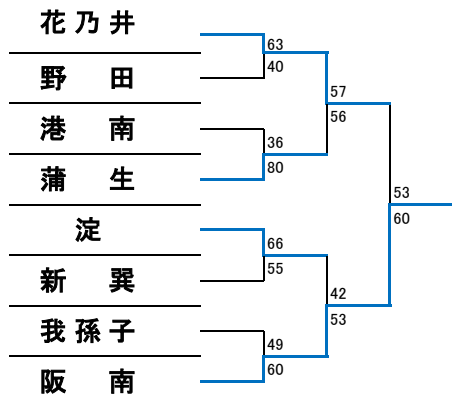

# 令和6年度大阪総体地区予選 バasketボールの部 組み合わせ

〈男子〉

## 上位リーグ

|    | 阪南      | 淀川      | 巽       | 鯉江      |
|----|---------|---------|---------|---------|
| 阪南 | -       | 56 ● 75 | 47 ● 92 | 32 ● 73 |
| 淀川 | 75 ○ 56 | -       | 65 ● 66 | 71 ○ 52 |
| 巽  | 92 ○ 47 | 66 ○ 65 | -       | 40 ● 72 |
| 鯉江 | 73 ○ 32 | 52 ● 71 | 72 ○ 40 | -       |

## 下位リーグ

|     | 花乃井     | 堀江      | 大正西     | 三国      |
|-----|---------|---------|---------|---------|
| 花乃井 | -       | 36 ● 57 | 73 ○ 62 | 43 ● 53 |
| 堀江  | 57 ○ 36 | -       | 54 ○ 53 | 36 ● 56 |
| 大正西 | 62 ● 73 | 53 ● 54 | -       | 54 ○ 52 |
| 三国  | 53 ○ 43 | 56 ○ 36 | 52 ● 54 | -       |

# 令和6年度大阪総体地区予選 バasketボールの部 組み合わせ

〈女子〉