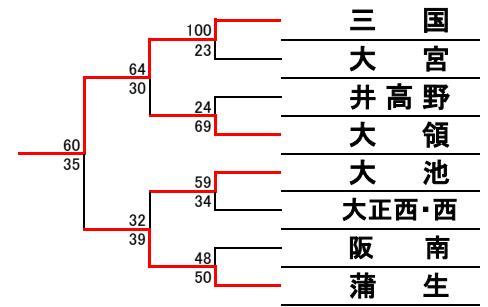

令和6年度大阪総体地区予選 バasketボールの部 組み合わせ

〈女子〉

上位リーグ

	友 洩	城 陽	三 国	中 野
友 洩	-	44 ● 67	30 ● 64	53 ● 74
城 陽	67 ○ 44	-	66 ○ 38	54 ○ 43
三 国	64 ○ 30	38 ● 66	-	50 ● 74
中 野	74 ○ 53	43 ● 54	74 ○ 50	-

下位リーグ

	新豊崎	歌 島	蒲 生	堀 江
新豊崎	-	45 ● 50	40 ● 45	33 ● 59
歌 島	50 ○ 45	-	44 ○ 37	33 ● 57
蒲 生	45 ○ 40	37 ● 44	-	36 ● 43
堀 江	59 ○ 33	57 ○ 33	43 ○ 36	-