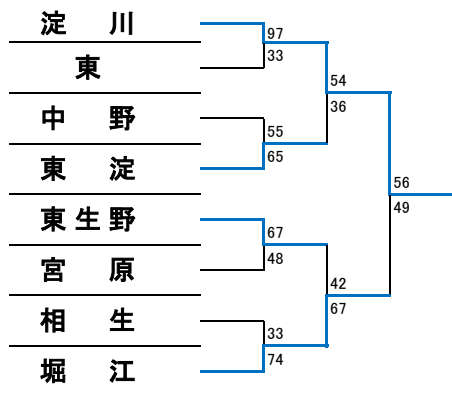

# 令和6年度大阪総体地区予選 バasketボールの部 組み合わせ

〈男子〉

## 上位リーグ

|    | 阪南      | 淀川      | 巽       | 鯉江      |
|----|---------|---------|---------|---------|
| 阪南 | -       | 56 ● 75 | 47 ● 92 | 32 ● 73 |
| 淀川 | 75 ○ 56 | -       | 65 ● 66 | 71 ○ 52 |
| 巽  | 92 ○ 47 | 66 ○ 65 | -       | 40 ● 72 |
| 鯉江 | 73 ○ 32 | 52 ● 71 | 72 ○ 40 | -       |

## 下位リーグ

|     | 花乃井     | 堀江      | 大正西     | 三国      |
|-----|---------|---------|---------|---------|
| 花乃井 | -       | 36 ● 57 | 73 ○ 62 | 43 ● 53 |
| 堀江  | 57 ○ 36 | -       | 54 ○ 53 | 36 ● 56 |
| 大正西 | 62 ● 73 | 53 ● 54 | -       | 54 ○ 52 |
| 三国  | 53 ○ 43 | 56 ○ 36 | 52 ● 54 | -       |

# 令和6年度大阪総体地区予選 バasketボールの部 組み合わせ

〈女子〉