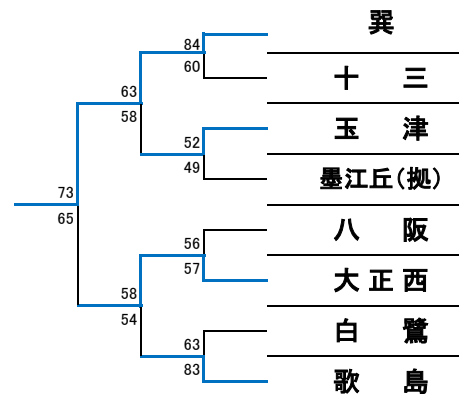

# 令和6年度大阪総体地区予選 バasketボールの部 組み合わせ

〈男子〉

## 上位リーグ

|    | 阪南      | 淀川      | 巽       | 鯉江      |
|----|---------|---------|---------|---------|
| 阪南 | -       | 56 ● 75 | 47 ● 92 | 32 ● 73 |
| 淀川 | 75 ○ 56 | -       | 65 ● 66 | 71 ○ 52 |
| 巽  | 92 ○ 47 | 66 ○ 65 | -       | 40 ● 72 |
| 鯉江 | 73 ○ 32 | 52 ● 71 | 72 ○ 40 | -       |

## 下位リーグ

|     | 花乃井     | 堀江      | 大正西     | 三国      |
|-----|---------|---------|---------|---------|
| 花乃井 | -       | 36 ● 57 | 73 ○ 62 | 43 ● 53 |
| 堀江  | 57 ○ 36 | -       | 54 ○ 53 | 36 ● 56 |
| 大正西 | 62 ● 73 | 53 ● 54 | -       | 54 ○ 52 |
| 三国  | 53 ○ 43 | 56 ○ 36 | 52 ● 54 | -       |

# 令和6年度大阪総体地区予選 バasketボールの部 組み合わせ

〈女子〉