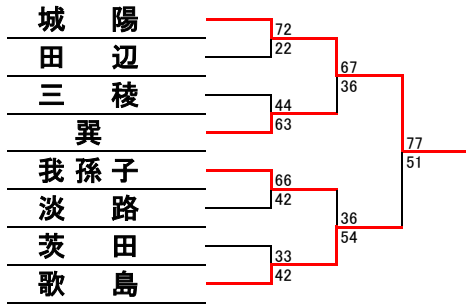

# 令和6年度大阪総体地区予選 バasketボールの部 組み合わせ

〈男子〉

## 上位リーグ

|    | 阪南      | 淀川      | 巽       | 鯉江      |
|----|---------|---------|---------|---------|
| 阪南 | -       | 56 ● 75 | 47 ● 92 | 32 ● 73 |
| 淀川 | 75 ○ 56 | -       | 65 ● 66 | 71 ○ 52 |
| 巽  | 92 ○ 47 | 66 ○ 65 | -       | 40 ● 72 |
| 鯉江 | 73 ○ 32 | 52 ● 71 | 72 ○ 40 | -       |

## 下位リーグ

|     | 花乃井     | 堀江      | 大正西     | 三国      |
|-----|---------|---------|---------|---------|
| 花乃井 | -       | 36 ● 57 | 73 ○ 62 | 43 ● 53 |
| 堀江  | 57 ○ 36 | -       | 54 ○ 53 | 36 ● 56 |
| 大正西 | 62 ● 73 | 53 ● 54 | -       | 54 ○ 52 |
| 三国  | 53 ○ 43 | 56 ○ 36 | 52 ● 54 | -       |

# 令和6年度大阪総体地区予選 バasketボールの部 組み合わせ

〈女子〉