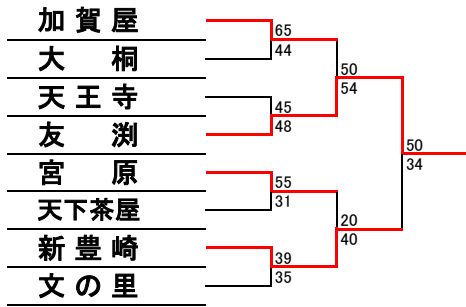

# 令和6年度大阪総体地区予選 バasketボールの部 組み合わせ

〈男子〉

## 上位リーグ

|    | 阪南      | 淀川      | 巽       | 鯉江      |
|----|---------|---------|---------|---------|
| 阪南 | -       | 56 ● 75 | 47 ● 92 | 32 ● 73 |
| 淀川 | 75 ○ 56 | -       | 65 ● 66 | 71 ○ 52 |
| 巽  | 92 ○ 47 | 66 ○ 65 | -       | 40 ● 72 |
| 鯉江 | 73 ○ 32 | 52 ● 71 | 72 ○ 40 | -       |

## 下位リーグ

|     | 花乃井     | 堀江      | 大正西     | 三国      |
|-----|---------|---------|---------|---------|
| 花乃井 | -       | 36 ● 57 | 73 ○ 62 | 43 ● 53 |
| 堀江  | 57 ○ 36 | -       | 54 ○ 53 | 36 ● 56 |
| 大正西 | 62 ● 73 | 53 ● 54 | -       | 54 ○ 52 |
| 三国  | 53 ○ 43 | 56 ○ 36 | 52 ● 54 | -       |

# 令和6年度大阪総体地区予選 バasketボールの部 組み合わせ

〈女子〉