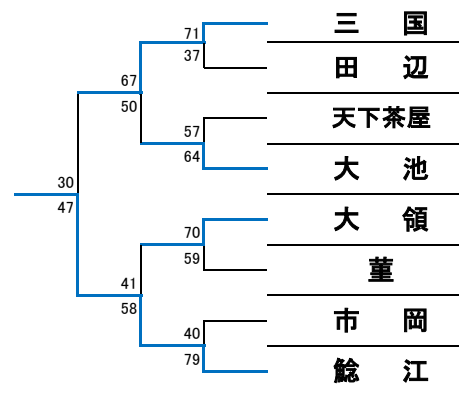

# 令和6年度大阪総体地区予選 バasketボールの部 組み合わせ

〈男子〉

## 上位リーグ

|    | 阪南      | 淀川      | 巽       | 鯉江      |
|----|---------|---------|---------|---------|
| 阪南 | -       | 56 ● 75 | 47 ● 92 | 32 ● 73 |
| 淀川 | 75 ○ 56 | -       | 65 ● 66 | 71 ○ 52 |
| 巽  | 92 ○ 47 | 66 ○ 65 | -       | 40 ● 72 |
| 鯉江 | 73 ○ 32 | 52 ● 71 | 72 ○ 40 | -       |

## 下位リーグ

|     | 花乃井     | 堀江      | 大正西     | 三国      |
|-----|---------|---------|---------|---------|
| 花乃井 | -       | 36 ● 57 | 73 ○ 62 | 43 ● 53 |
| 堀江  | 57 ○ 36 | -       | 54 ○ 53 | 36 ● 56 |
| 大正西 | 62 ● 73 | 53 ● 54 | -       | 54 ○ 52 |
| 三国  | 53 ○ 43 | 56 ○ 36 | 52 ● 54 | -       |

# 令和6年度大阪総体地区予選 バasketボールの部 組み合わせ

〈女子〉