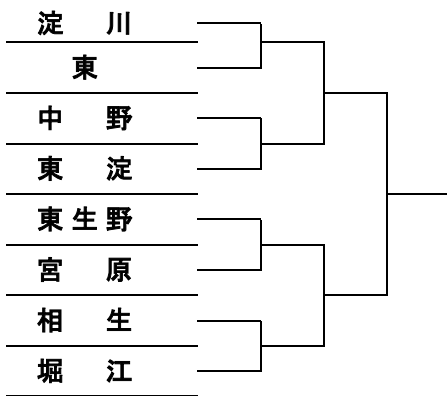

# 令和6年度大阪総体地区予選 バasketボールの部 組み合わせ

〈男子〉

上位リーグ

下位リーグ

# 令和6年度大阪総体地区予選 バasketボールの部 組み合わせ

〈女子〉

上位リーグ

下位リーグ
