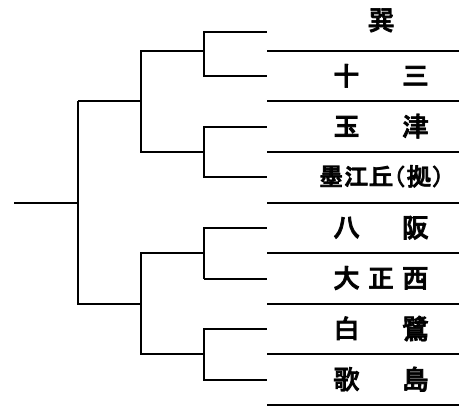

# 令和6年度大阪総体地区予選 バasketボールの部 組み合わせ

〈男子〉

上位リーグ

下位リーグ

# 令和6年度大阪総体地区予選 バasketボールの部 組み合わせ

〈女子〉

上位リーグ

下位リーグ
