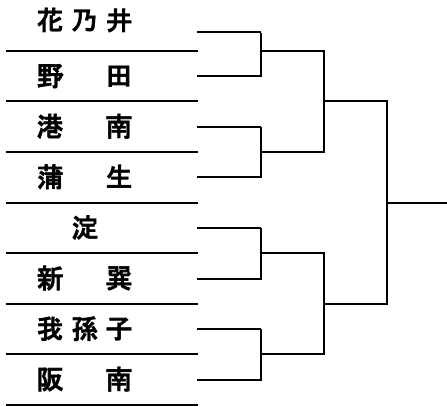

# 令和6年度大阪総体地区予選 バasketボールの部 組み合わせ

〈男子〉

上位リーグ

下位リーグ

# 令和6年度大阪総体地区予選 バasketボールの部 組み合わせ

〈女子〉

上位リーグ

下位リーグ
