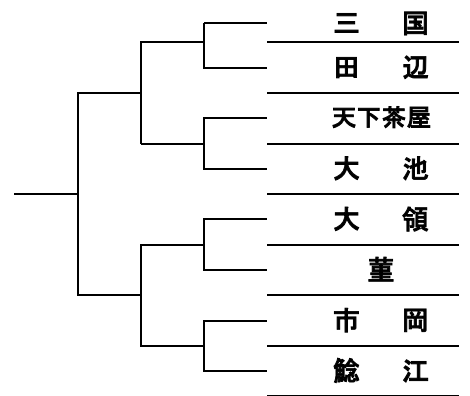

# 令和6年度大阪総体地区予選 バasketボールの部 組み合わせ

〈男子〉

上位リーグ

下位リーグ

# 令和6年度大阪総体地区予選 バasketボールの部 組み合わせ

〈女子〉

上位リーグ

下位リーグ
