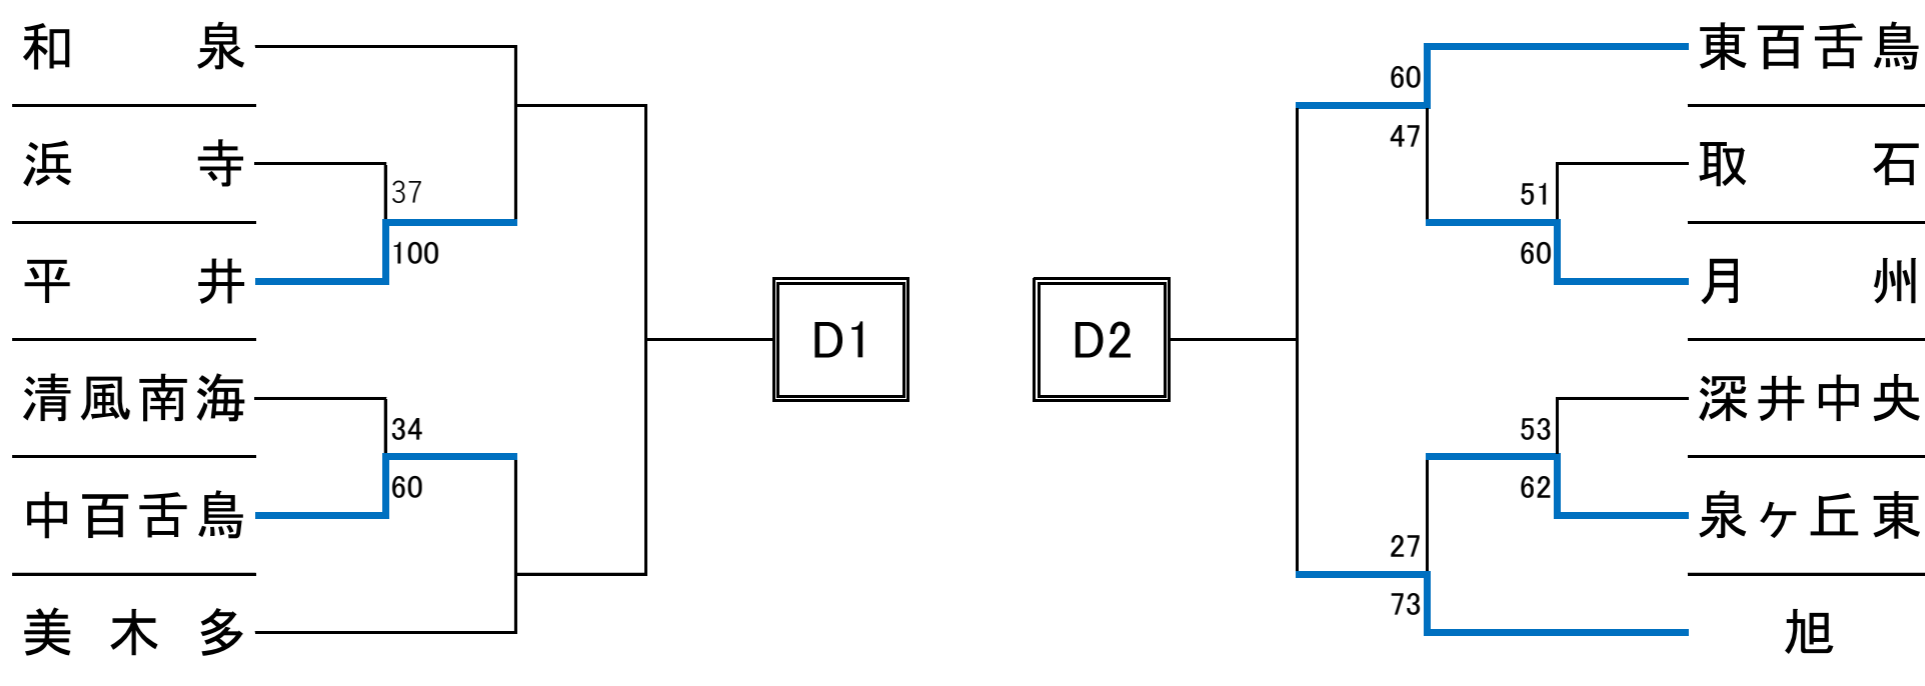

令和6年度大阪選手権大会 泉北地区予選

<男子>

<女子>

A2

B2

C2

D2