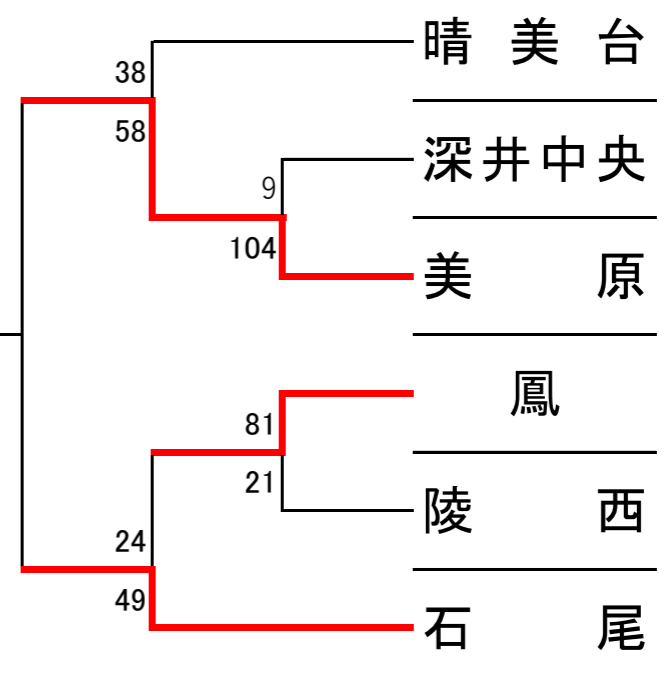

令和6年度大阪選手権大会 泉北地区予選

<男子>

<女子>

A2

B2

C2

D2