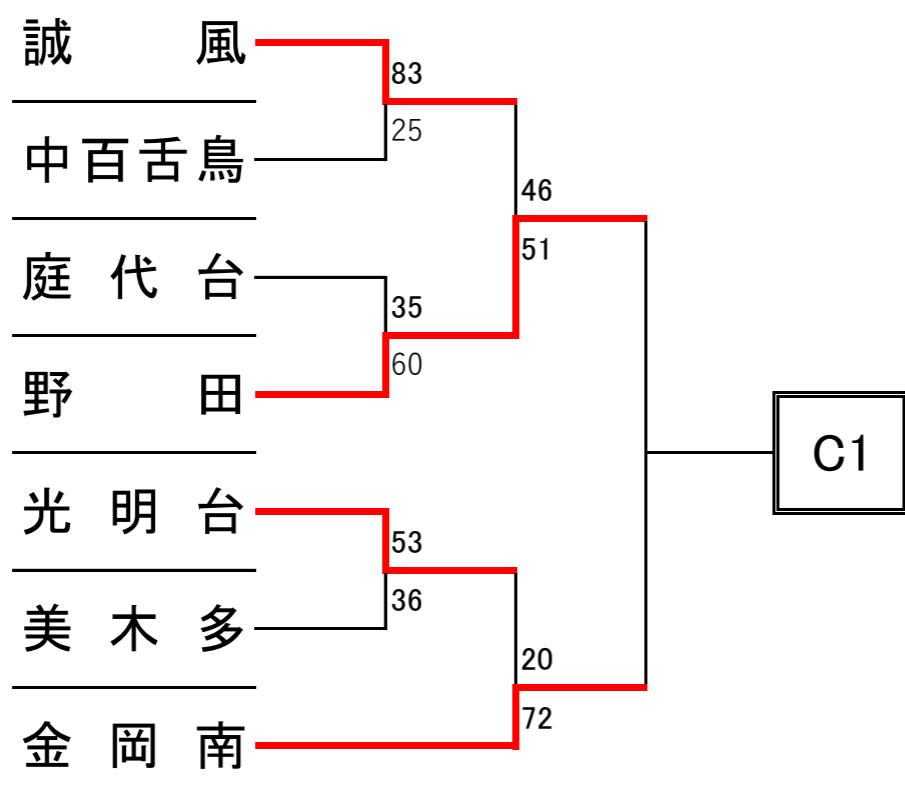

令和6年度大阪選手権大会 泉北地区予選

<男子>

<女子>

A2

B2

C2

D2