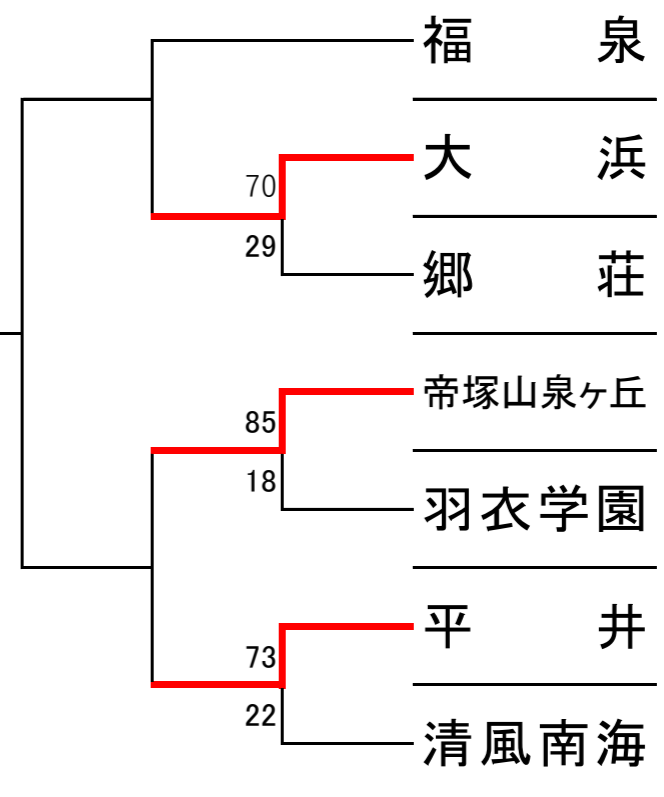

令和6年度大阪選手権大会 泉北地区予選

<男子>

<女子>

A2

B2

C2

D2