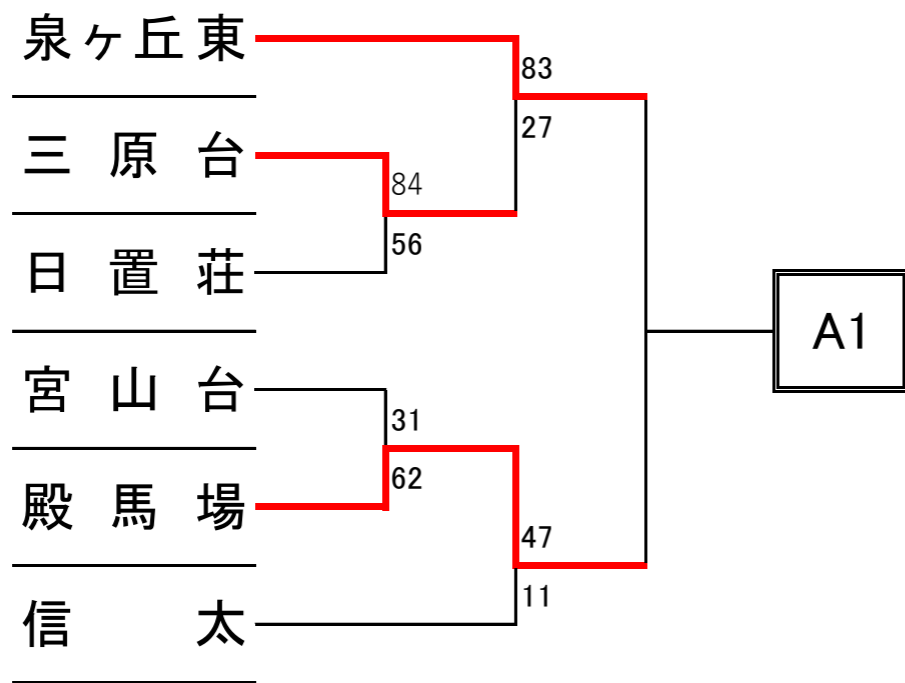

令和6年度大阪選手権大会 泉北地区予選

<男子>

<女子>

A2

B2

C2

D2