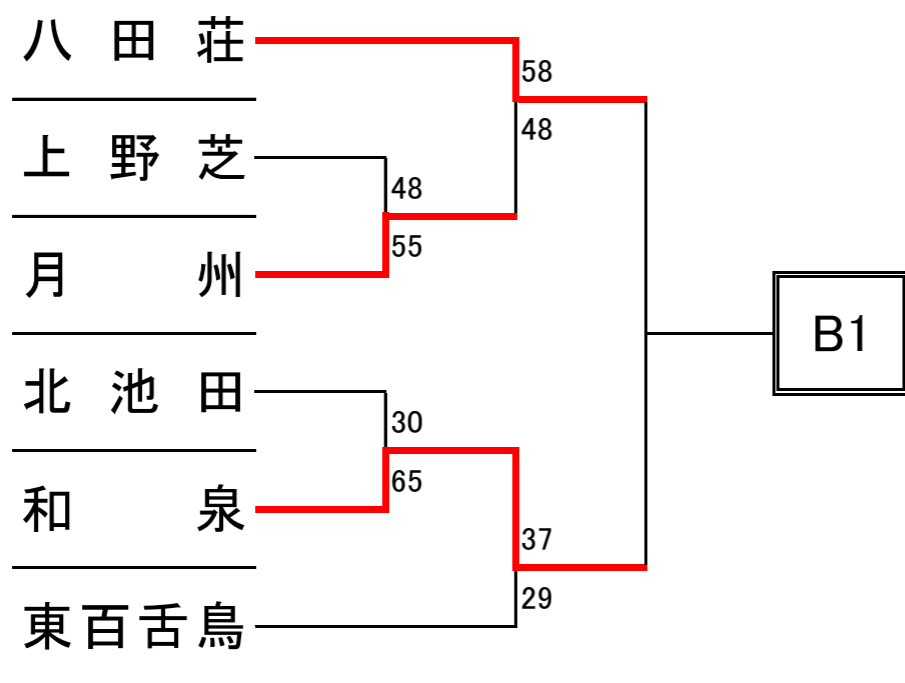

令和6年度大阪選手権大会 泉北地区予選

<男子>

<女子>

A2

B2

C2

D2