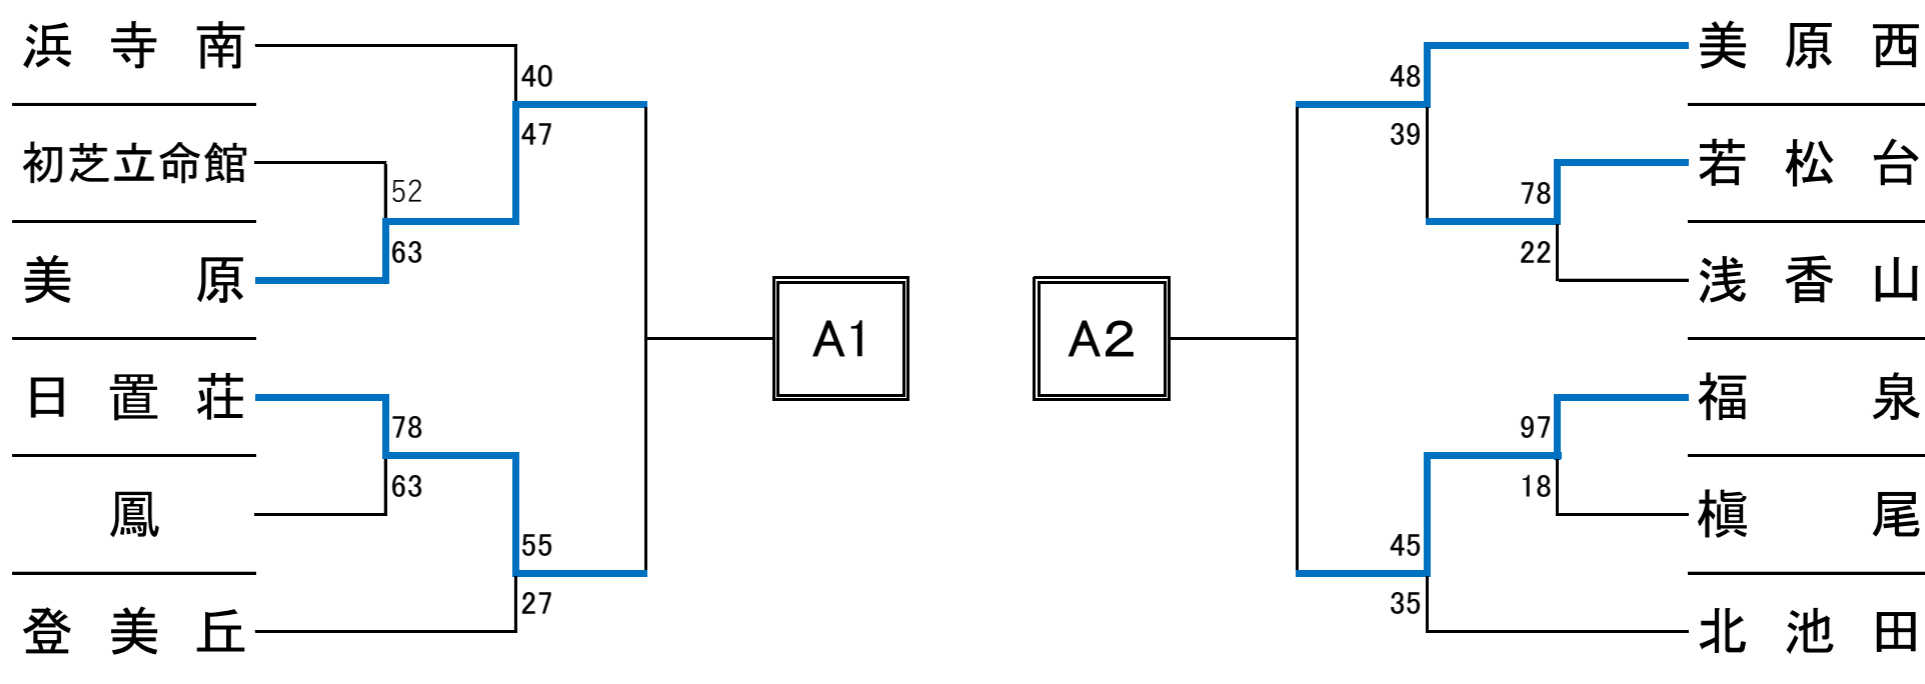

令和6年度大阪選手権大会 泉北地区予選

<男子>

<女子>

A2

B2

C2

D2