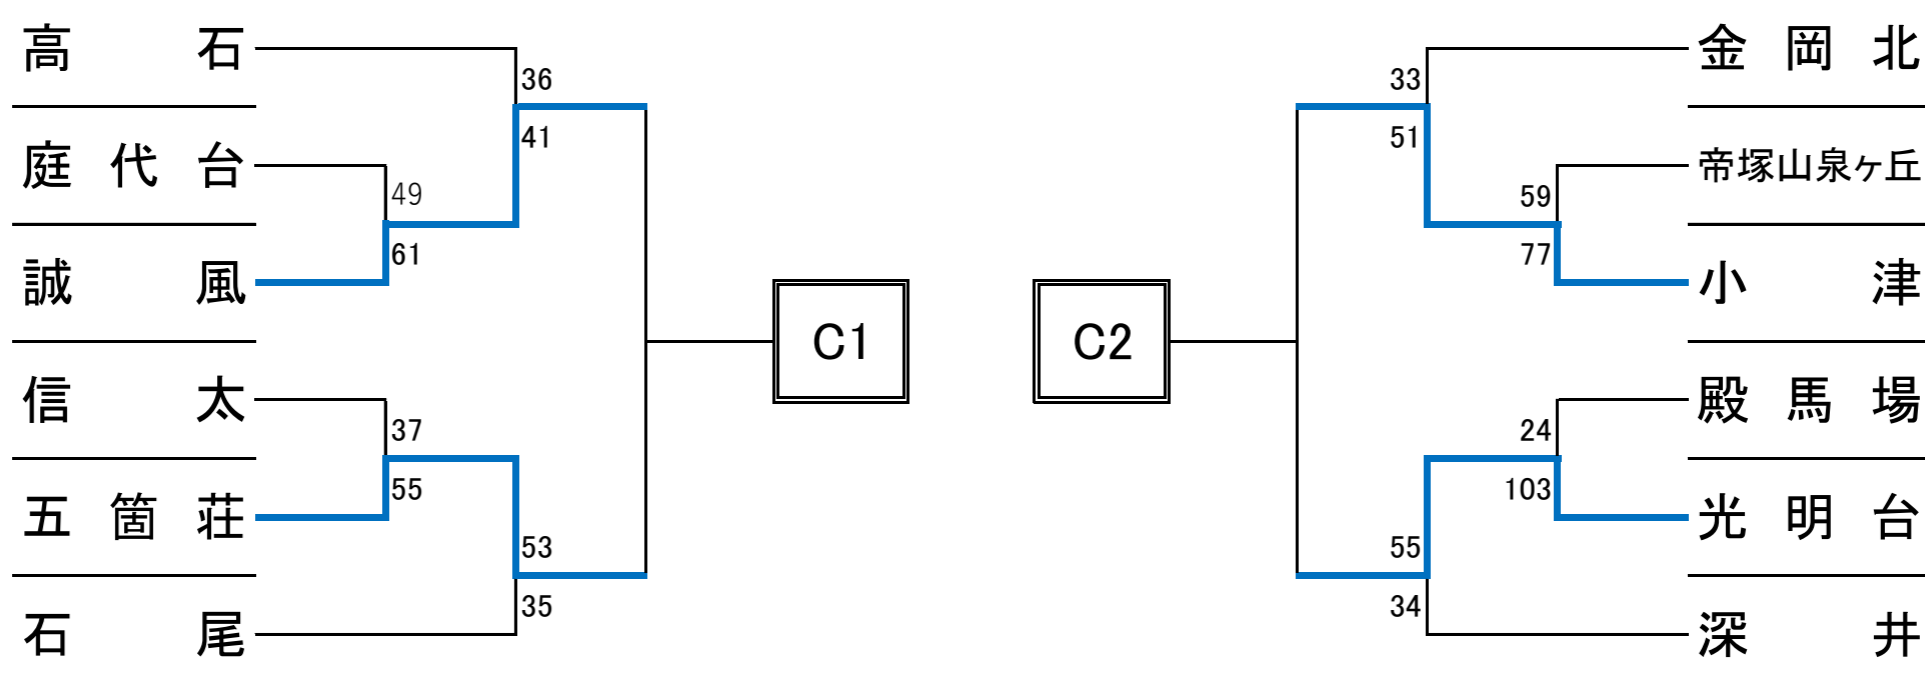

令和6年度大阪選手権大会 泉北地区予選

<男子>

<女子>

A2

B2

C2

D2