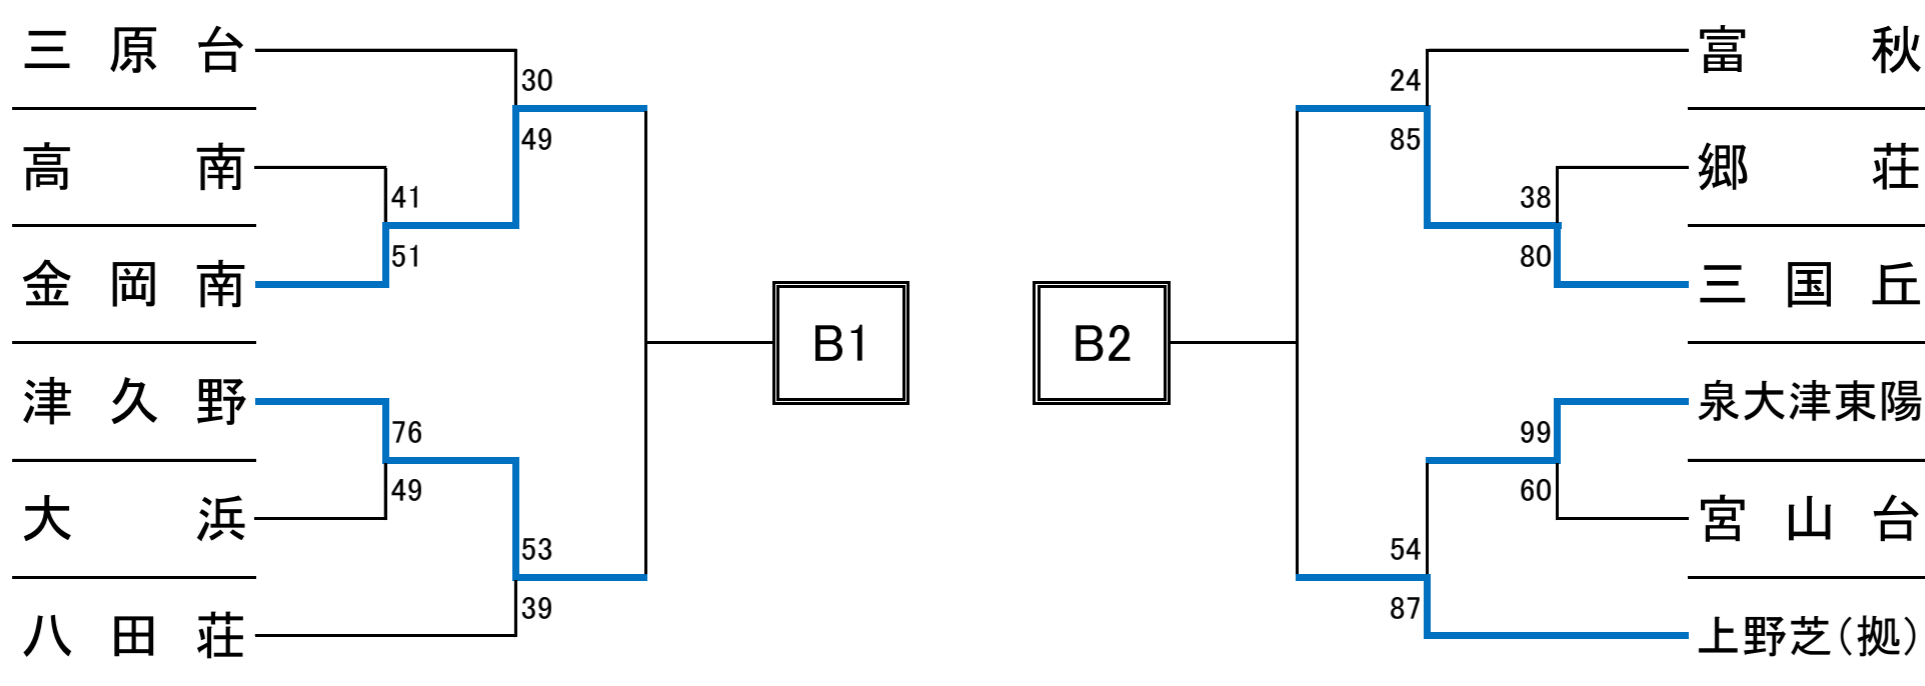

令和6年度大阪選手権大会 泉北地区予選

<男子>

<女子>

A2

B2

C2

D2