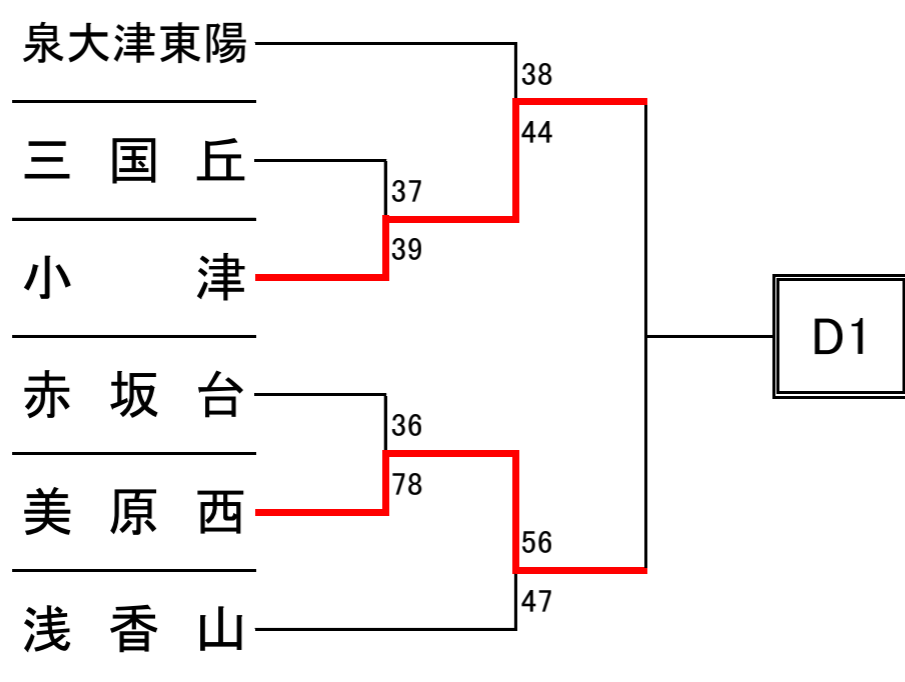

令和6年度大阪選手権大会 泉北地区予選

<男子>

<女子>

A2

B2

C2

D2