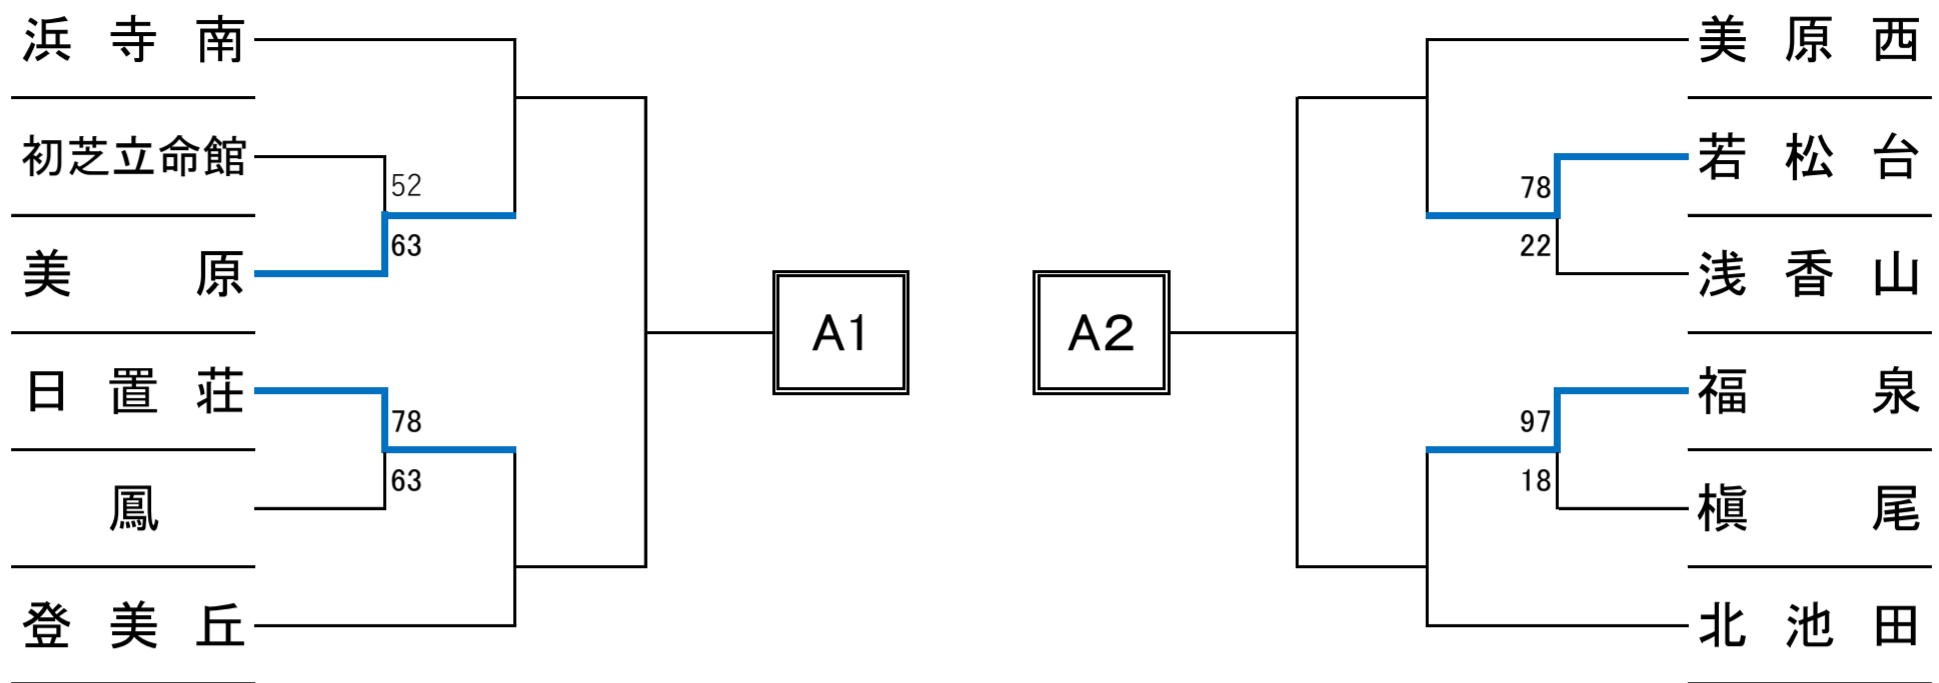

令和6年度大阪選手権大会 泉北地区予選

<男子>

<女子>

A2

B2

C2

D2