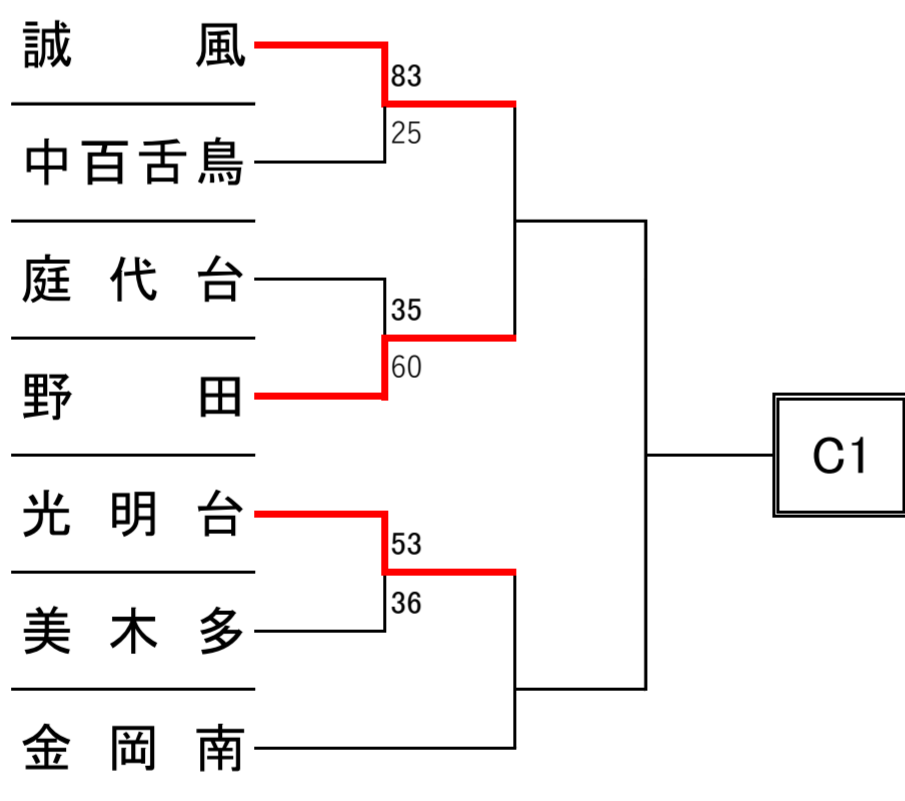

令和6年度大阪選手権大会 泉北地区予選

<男子>

<女子>

A2

B2

C2

D2