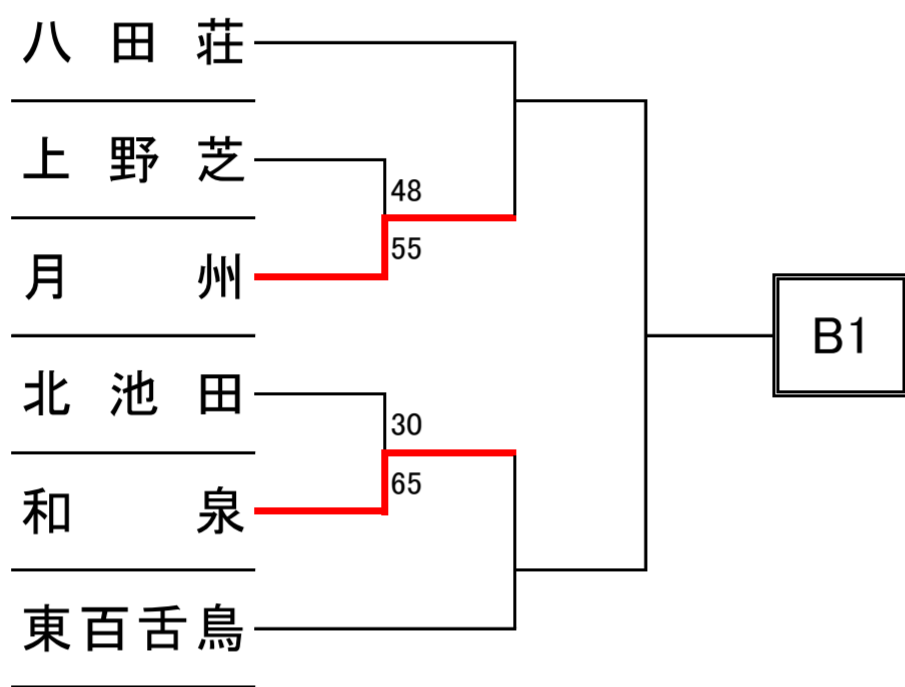

令和6年度大阪選手権大会 泉北地区予選

<男子>

<女子>

A2

B2

C2

D2