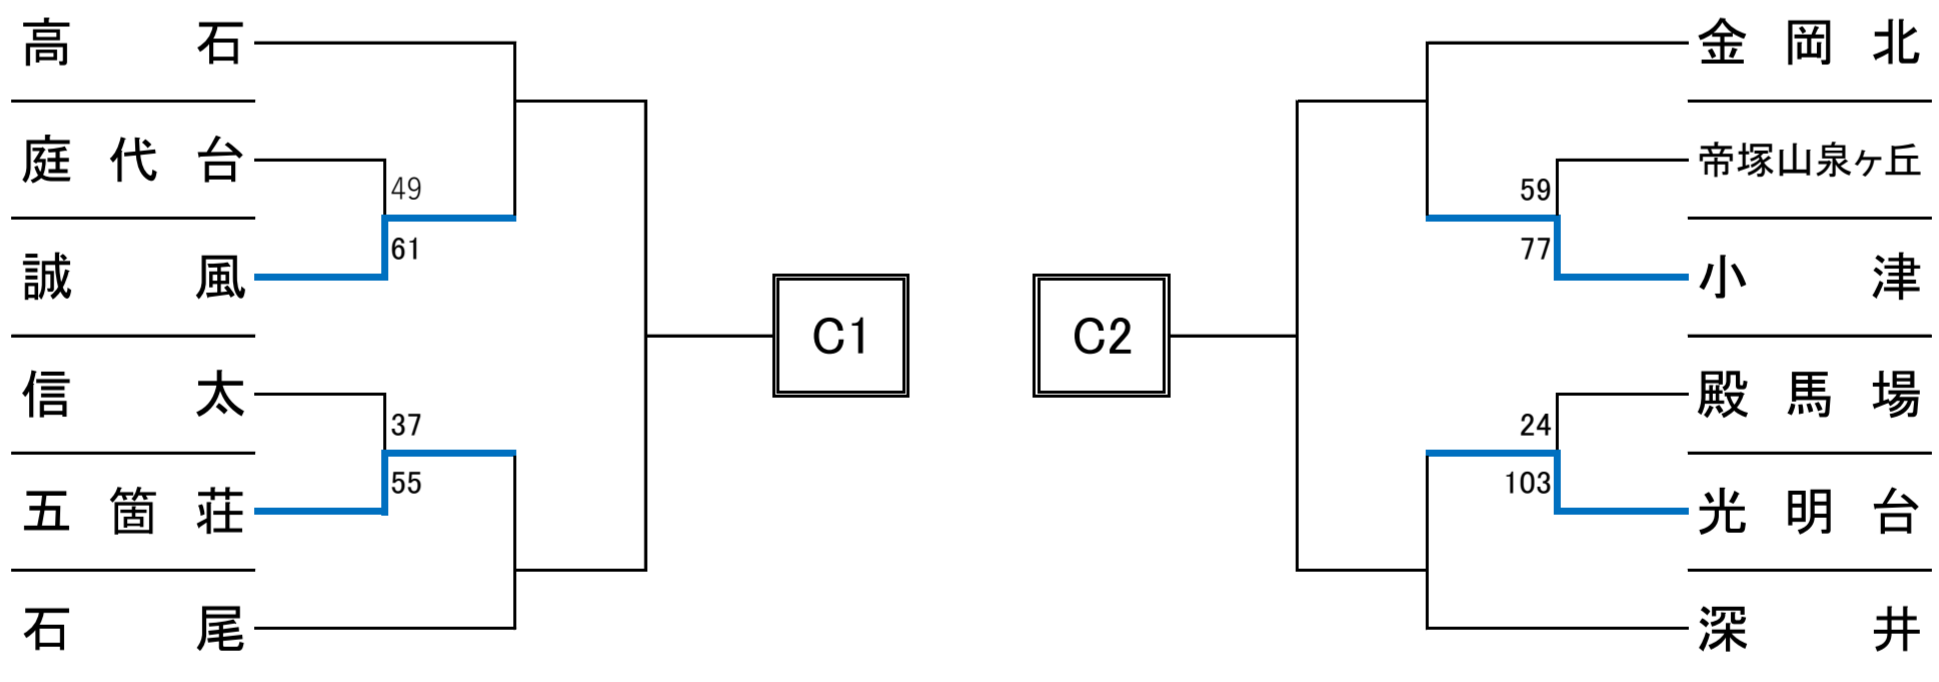

令和6年度大阪選手権大会 泉北地区予選

<男子>

<女子>

A2

B2

C2

D2