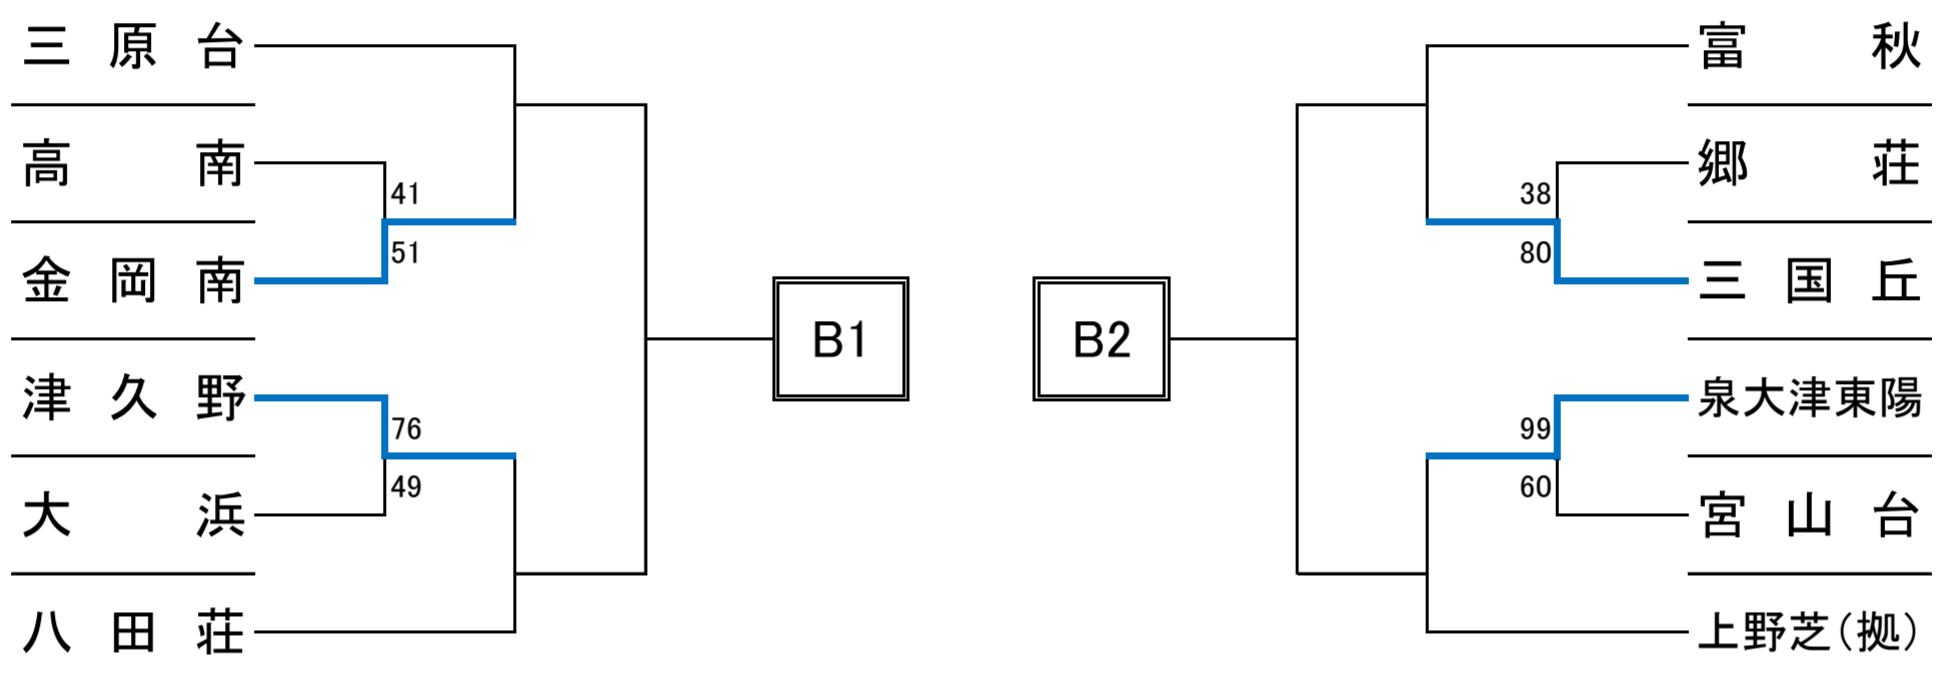

令和6年度大阪選手権大会 泉北地区予選

<男子>

<女子>

A2

B2

C2

D2