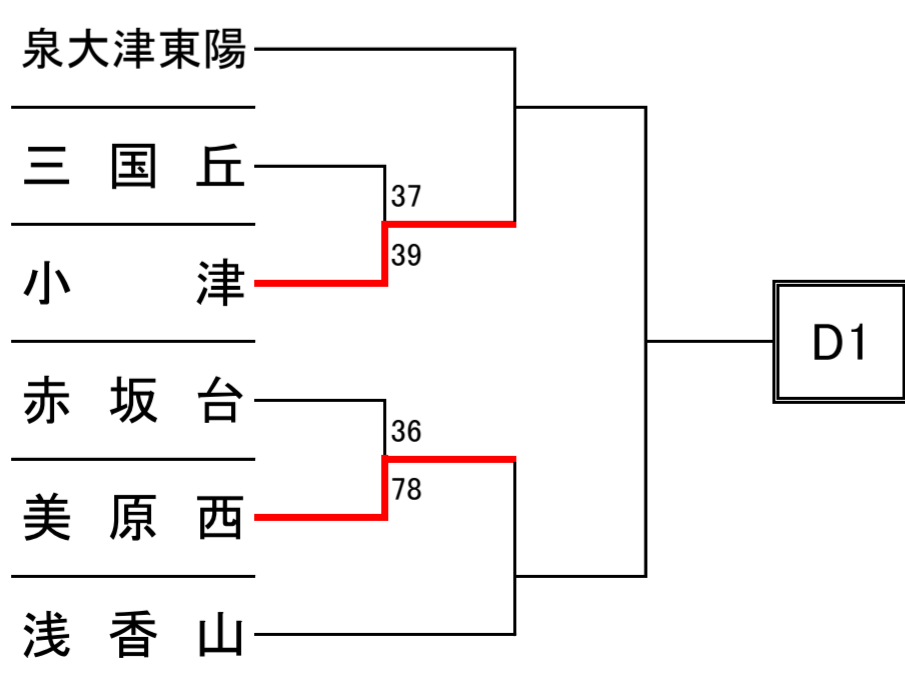

令和6年度大阪選手権大会 泉北地区予選

<男子>

<女子>

A2

B2

C2

D2