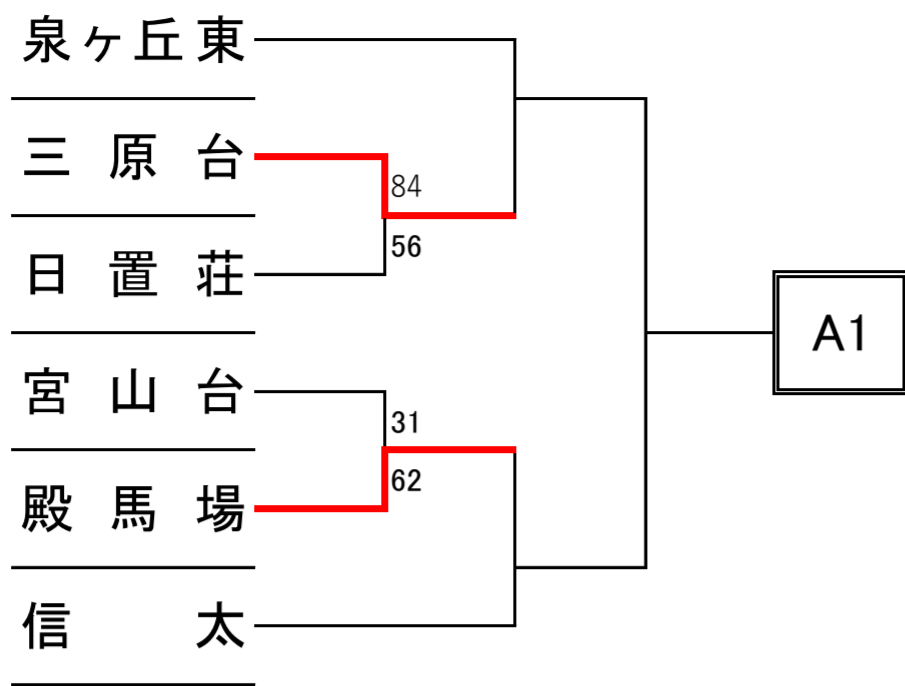

令和6年度大阪選手権大会 泉北地区予選

<男子>

<女子>

A2

B2

C2

D2