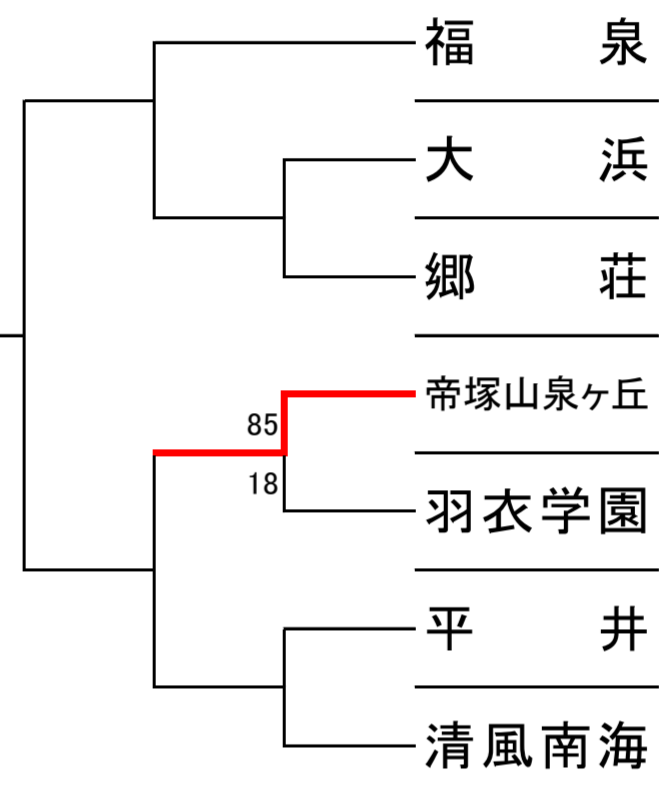

令和6年度大阪選手権大会 泉北地区予選

<男子>

<女子>

A2

B2

C2

D2