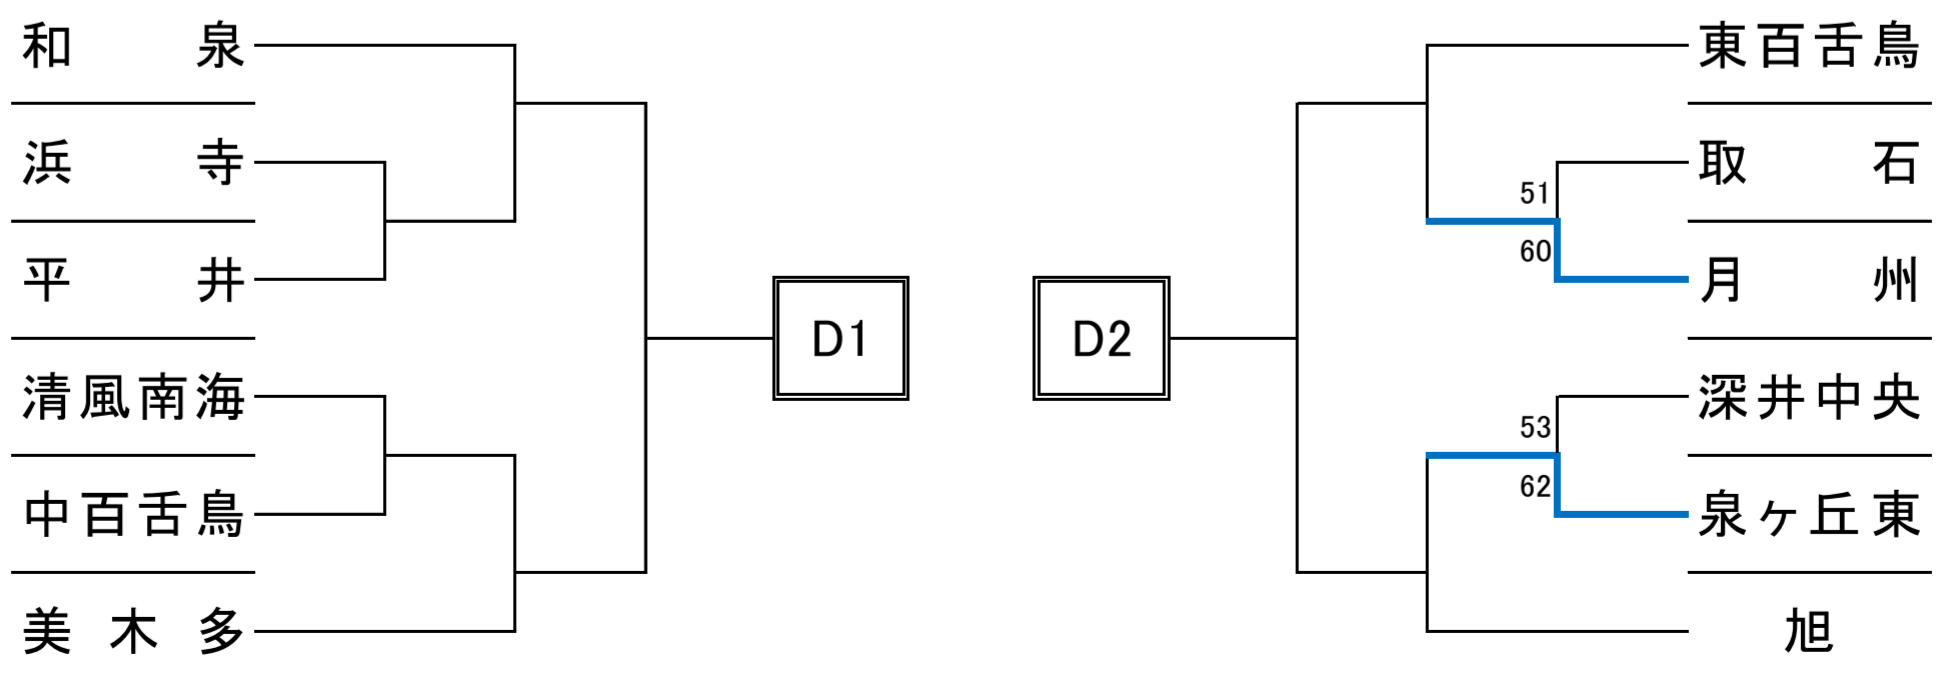

令和6年度大阪選手権大会 泉北地区予選

<男子>

<女子>

A2

B2

C2

D2