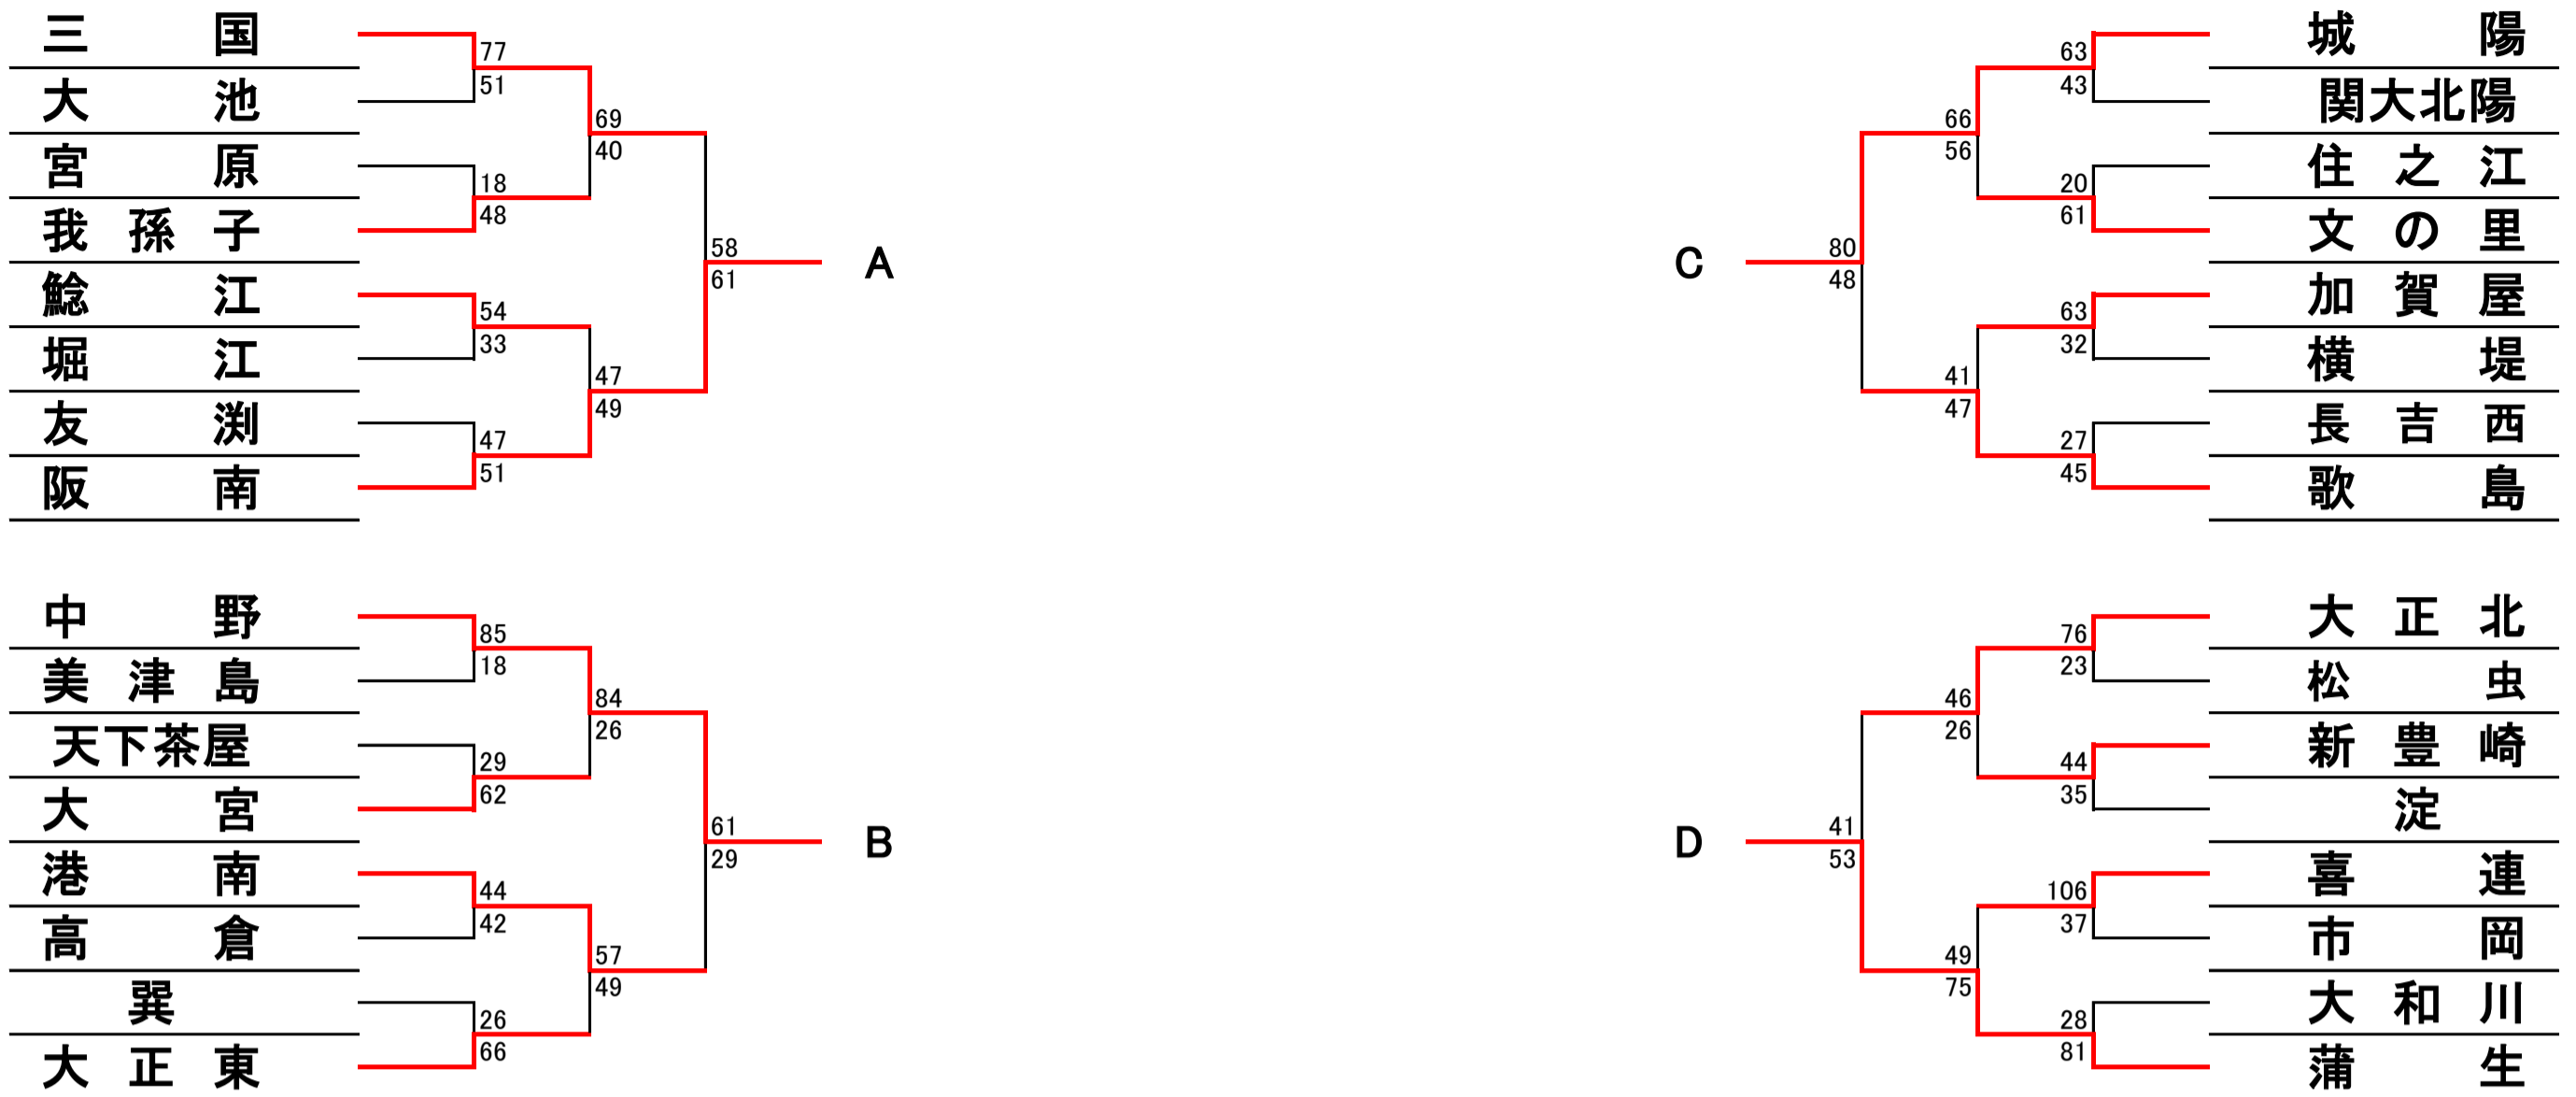

# 令和4年度大阪総体地区予選 バasketボールの部 組み合わせ

〈男子〉

# 令和4年度大阪総体地区予選 バasketボールの部 組み合わせ

〈女子〉