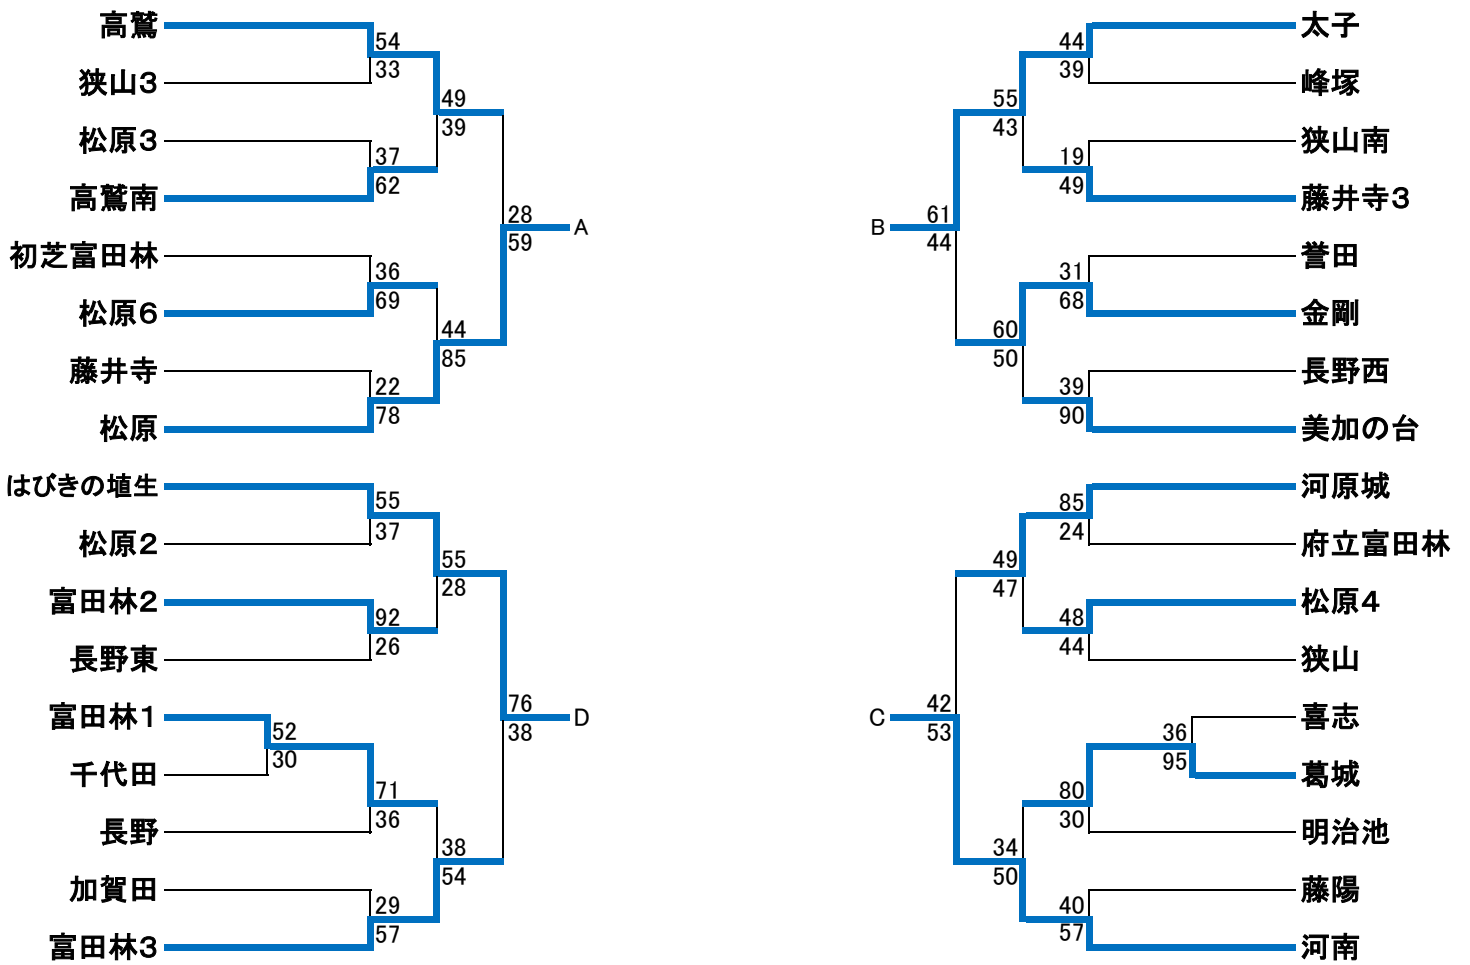

令和5年度南河内地区春季大会

〈男子〉

決勝リーグ	松原	太子	河南	はびきの埴生	順位
松原				○69-38	
太子			●42-45		
河南		○45-42			
はびきの埴生	●38-69				

令和5年度南河内地区春季大会

〈女子〉

決勝リーグ	高鷲	河南	狭山3	峰塚	順位
高鷲				●35-41	
河南			○45-36		
狭山3		●36-45			
峰塚	○41-35				