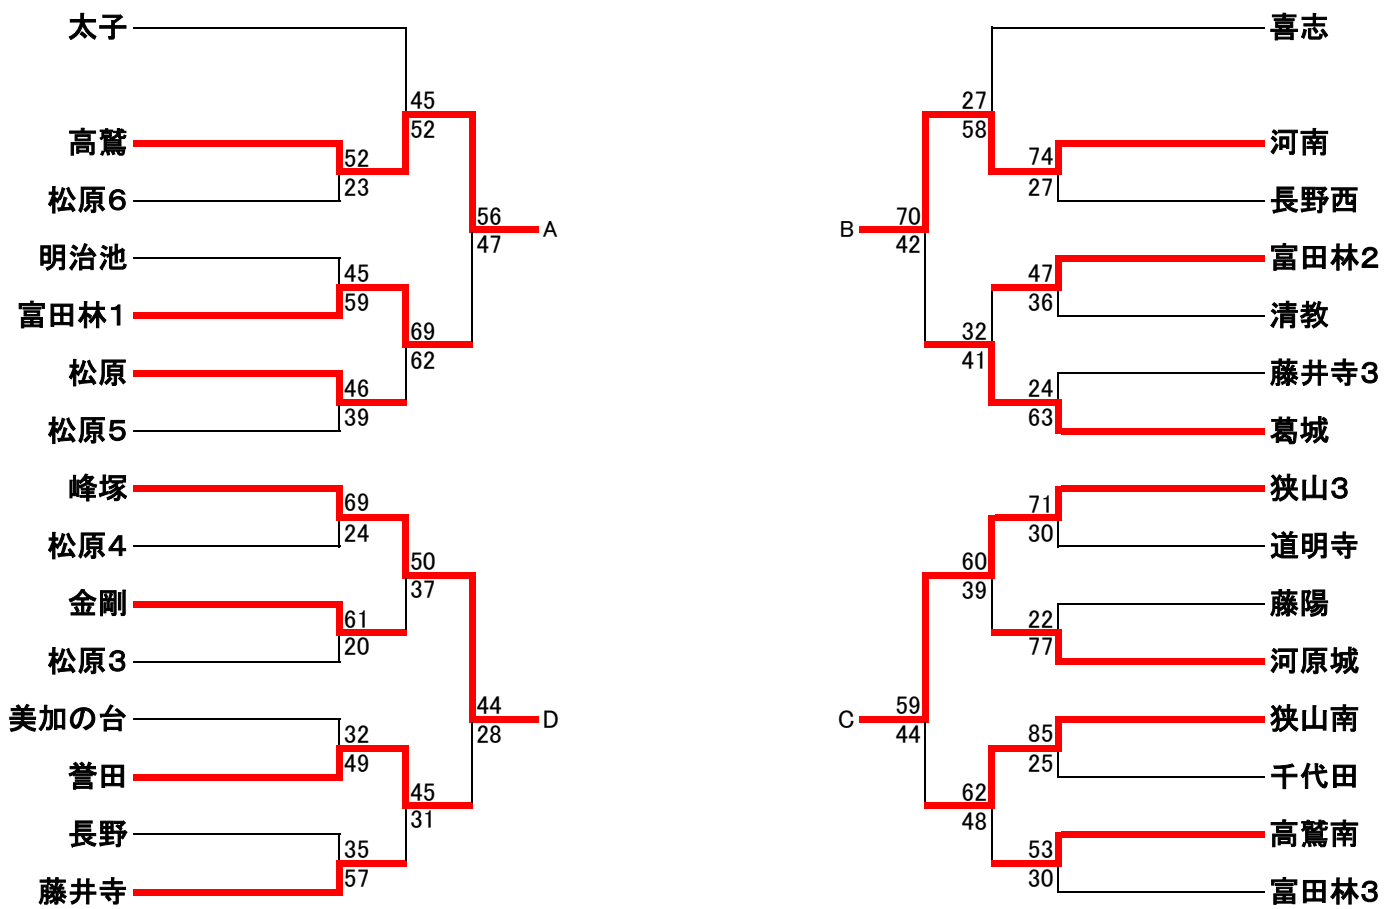

令和5年度南河内地区春季大会

〈男子〉

決勝リーグ	松原	太子	河南	はびきの埴生	順位
松原				○69-38	
太子			●42-45		
河南		○45-42			
はびきの埴生	●38-69				

令和5年度南河内地区春季大会

〈女子〉

決勝リーグ	高鷲	河南	狭山3	峰塚	順位
高鷲				●35-41	
河南			○45-36		
狭山3		●36-45			
峰塚	○41-35				