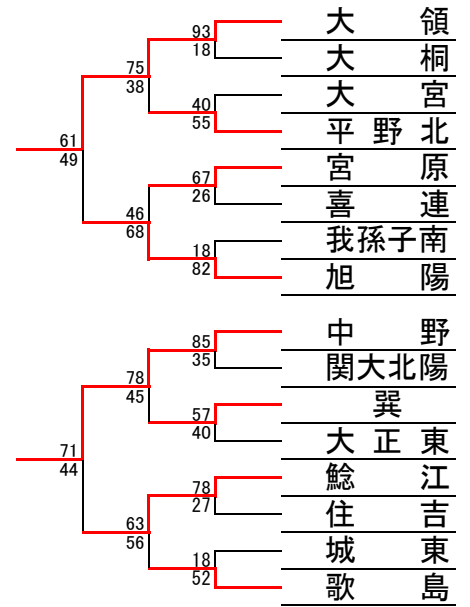

令和4年度大阪総体地区予選 バasketボールの部 組み合わせ

〈男子〉

上位リーグ

	白鷺	堀江	友市	中野
白鷺	-	42 ● 53	38 ● 71	60 ○ 57
堀江	53 ○ 42	-	59 ○ 41	85 ○ 43
友市	71 ○ 38	41 ● 59	-	66 ○ 51
中野	57 ● 60	43 ● 85	51 ● 66	-

下位リーグ

	高倉	真住	高津	大和川
高倉	-	48 ● 58	39 ● 72	0 ● 20
真住	58 ○ 48	-	51 ● 60	47 ○ 45
高津	72 ○ 39	60 ○ 51	-	55 ○ 49
大和川	20 ○ 0	45 ● 47	49 ● 55	-

令和4年度大阪総体地区予選 バasketボールの部 組み合わせ

〈女子〉

上位リーグ

	蒲生	三國	大領	中野
蒲生	-	47 ○ 40	55 ○ 32	48 ● 62
三國	40 ● 47	-	63 ○ 43	50 ● 52
大領	32 ● 55	43 ● 63	-	38 ● 66
中野	62 ○ 48	52 ○ 50	66 ○ 38	-

下位リーグ

	文の里	阪南	旭陽	鯉江
文の里	-	40 ● 46	43 ● 47	57 ● 66
阪南	46 ○ 40	-	60 ○ 57	60 ○ 31
旭陽	47 ○ 43	57 ● 60	-	64 ○ 48
鯉江	66 ○ 57	31 ● 60	48 ● 64	-