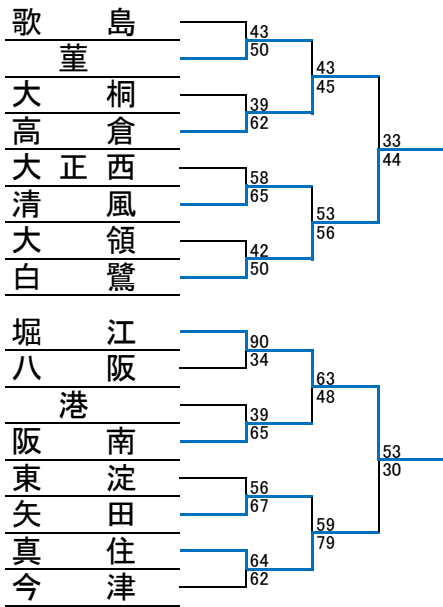

令和4年度大阪総体地区予選 バasketボールの部 組み合わせ

〈男子〉

上位リーグ

	白鷺	堀江	友市	中野
白鷺	-	42 ● 53	38 ● 71	60 ○ 57
堀江	53 ○ 42	-	59 ○ 41	85 ○ 43
友市	71 ○ 38	41 ● 59	-	66 ○ 51
中野	57 ● 60	43 ● 85	51 ● 66	-

下位リーグ

	高倉	真住	高津	大和川
高倉	-	48 ● 58	39 ● 72	0 ● 20
真住	58 ○ 48	-	51 ● 60	47 ○ 45
高津	72 ○ 39	60 ○ 51	-	55 ○ 49
大和川	20 ○ 0	45 ● 47	49 ● 55	-

令和4年度大阪総体地区予選 バasketボールの部 組み合わせ

〈女子〉

上位リーグ

	蒲生	三國	大領	中野
蒲生	-	47 ○ 40	55 ○ 32	48 ● 62
三國	40 ● 47	-	63 ○ 43	50 ● 52
大領	32 ● 55	43 ● 63	-	38 ● 66
中野	62 ○ 48	52 ○ 50	66 ○ 38	-

下位リーグ

	文の里	阪南	旭陽	鯉江
文の里	-	40 ● 46	43 ● 47	57 ● 66
阪南	46 ○ 40	-	60 ○ 57	60 ○ 31
旭陽	47 ○ 43	57 ● 60	-	64 ○ 48
鯉江	66 ○ 57	31 ● 60	48 ● 64	-