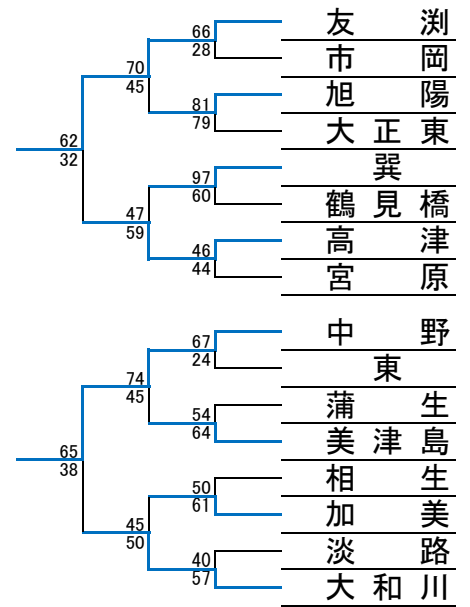

令和4年度大阪総体地区予選 バasketボールの部 組み合わせ

〈男子〉

上位リーグ

	白鷺	堀江	友市	中野
白鷺	-	42 ● 53	38 ● 71	60 ○ 57
堀江	53 ○ 42	-	59 ○ 41	85 ○ 43
友市	71 ○ 38	41 ● 59	-	66 ○ 51
中野	57 ● 60	43 ● 85	51 ● 66	-

下位リーグ

	高倉	真住	高津	大和川
高倉	-	48 ● 58	39 ● 72	0 ● 20
真住	58 ○ 48	-	51 ● 60	47 ○ 45
高津	72 ○ 39	60 ○ 51	-	55 ○ 49
大和川	20 ○ 0	45 ● 47	49 ● 55	-

令和4年度大阪総体地区予選 バasketボールの部 組み合わせ

〈女子〉

上位リーグ

	蒲生	三國	大領	中野
蒲生	-	47 ○ 40	55 ○ 32	48 ● 62
三國	40 ● 47	-	63 ○ 43	50 ● 52
大領	32 ● 55	43 ● 63	-	38 ● 66
中野	62 ○ 48	52 ○ 50	66 ○ 38	-

下位リーグ

	文の里	阪南	旭陽	鯉江
文の里	-	40 ● 46	43 ● 47	57 ● 66
阪南	46 ○ 40	-	60 ○ 57	60 ○ 31
旭陽	47 ○ 43	57 ● 60	-	64 ○ 48
鯉江	66 ○ 57	31 ● 60	48 ● 64	-