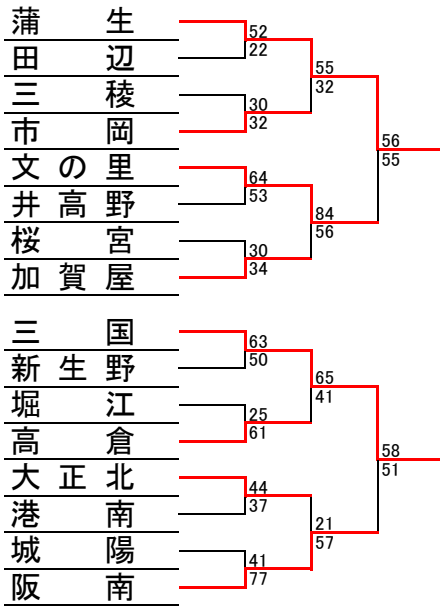

令和4年度大阪総体地区予選 バasketボールの部 組み合わせ

〈男子〉

上位リーグ

	白鷺	堀江	友市	中野
白鷺	-	42 ● 53	38 ● 71	60 ○ 57
堀江	53 ○ 42	-	59 ○ 41	85 ○ 43
友市	71 ○ 38	41 ● 59	-	66 ○ 51
中野	57 ● 60	43 ● 85	51 ● 66	-

下位リーグ

	高倉	真住	高津	大和川
高倉	-	48 ● 58	39 ● 72	0 ● 20
真住	58 ○ 48	-	51 ● 60	47 ○ 45
高津	72 ○ 39	60 ○ 51	-	55 ○ 49
大和川	20 ○ 0	45 ● 47	49 ● 55	-

令和4年度大阪総体地区予選 バasketボールの部 組み合わせ

〈女子〉

上位リーグ

	蒲生	三國	大領	中野
蒲生	-	47 ○ 40	55 ○ 32	48 ● 62
三國	40 ● 47	-	63 ○ 43	50 ● 52
大領	32 ● 55	43 ● 63	-	38 ● 66
中野	62 ○ 48	52 ○ 50	66 ○ 38	-

下位リーグ

	文の里	阪南	旭陽	鯉江
文の里	-	40 ● 46	43 ● 47	57 ● 66
阪南	46 ○ 40	-	60 ○ 57	60 ○ 31
旭陽	47 ○ 43	57 ● 60	-	64 ○ 48
鯉江	66 ○ 57	31 ● 60	48 ● 64	-