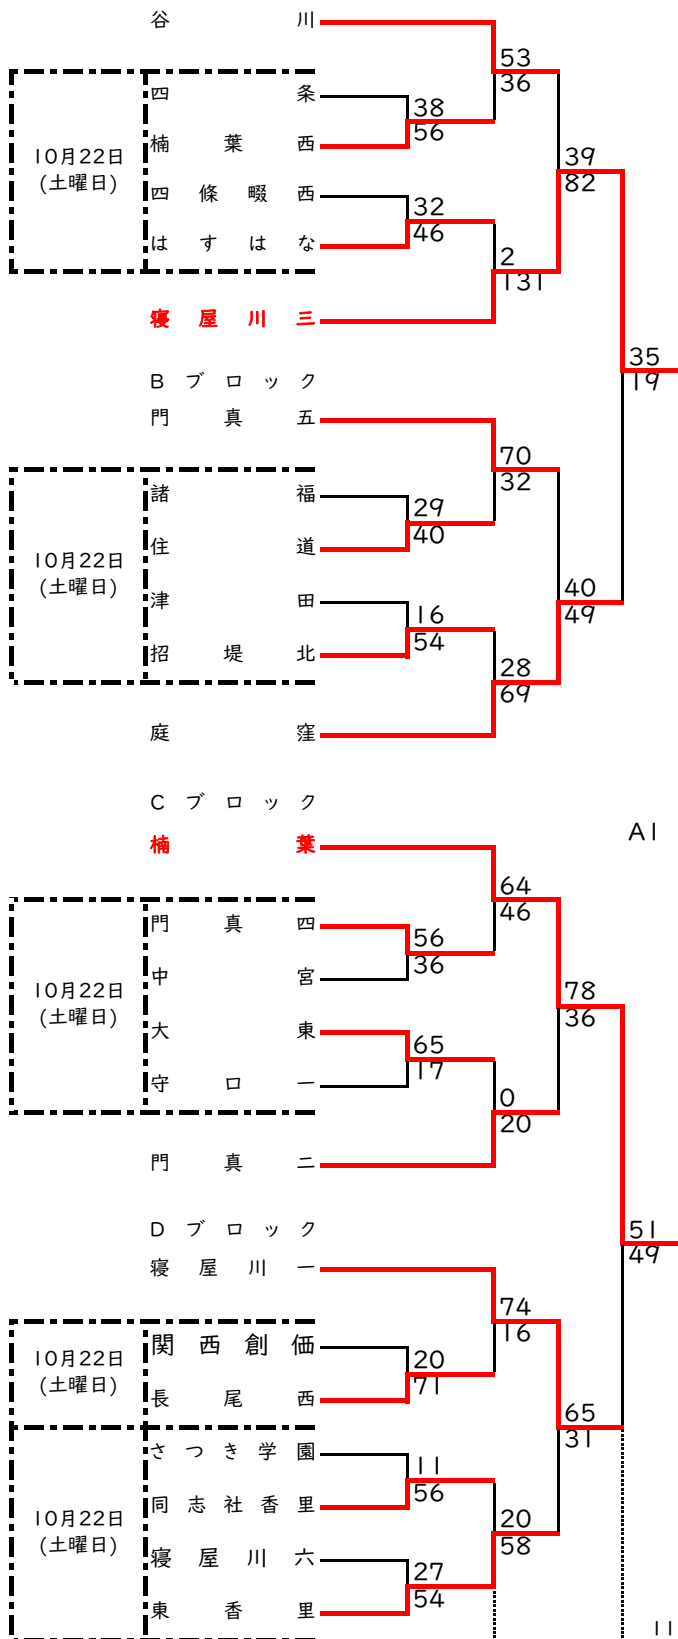

# 2022 北河内秋季大会 男子

1回戦日程

1回戦日程

# 2022 北河内秋季大会 女子

I回戦日程 A ブロック

E ブロック I回戦日程

谷川

四

楠

四

は

寝

B

門

10

津

招

庭

C