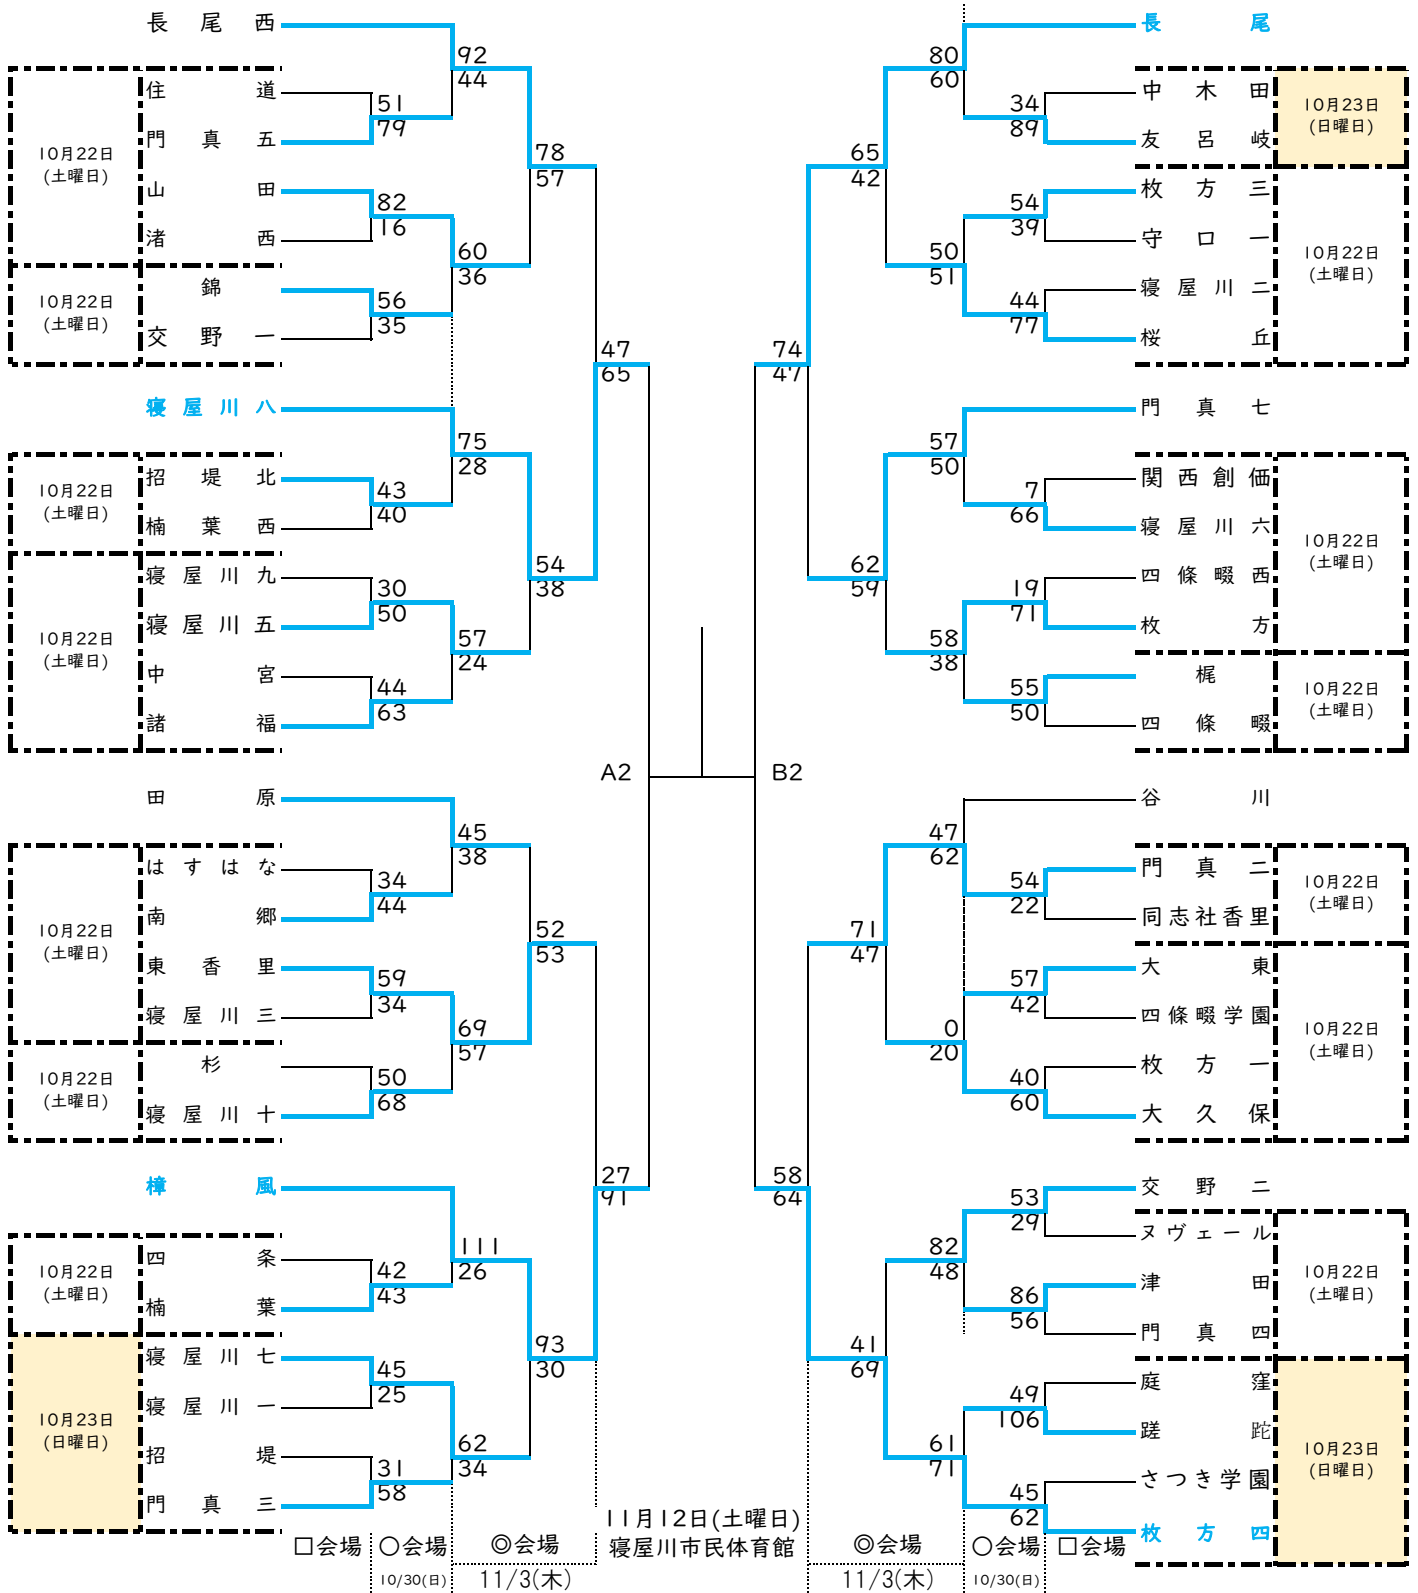

# 2022 北河内秋季大会 男子

1回戦日程

1回戦日程

# 2022 北河内秋季大会 女子

I回戦日程 A ブロック

E ブロック I回戦日程

谷川

四

楠

四

は

寝

B

門

10

津

招

庭

C

楠

10

中

10

門

D

寝

10