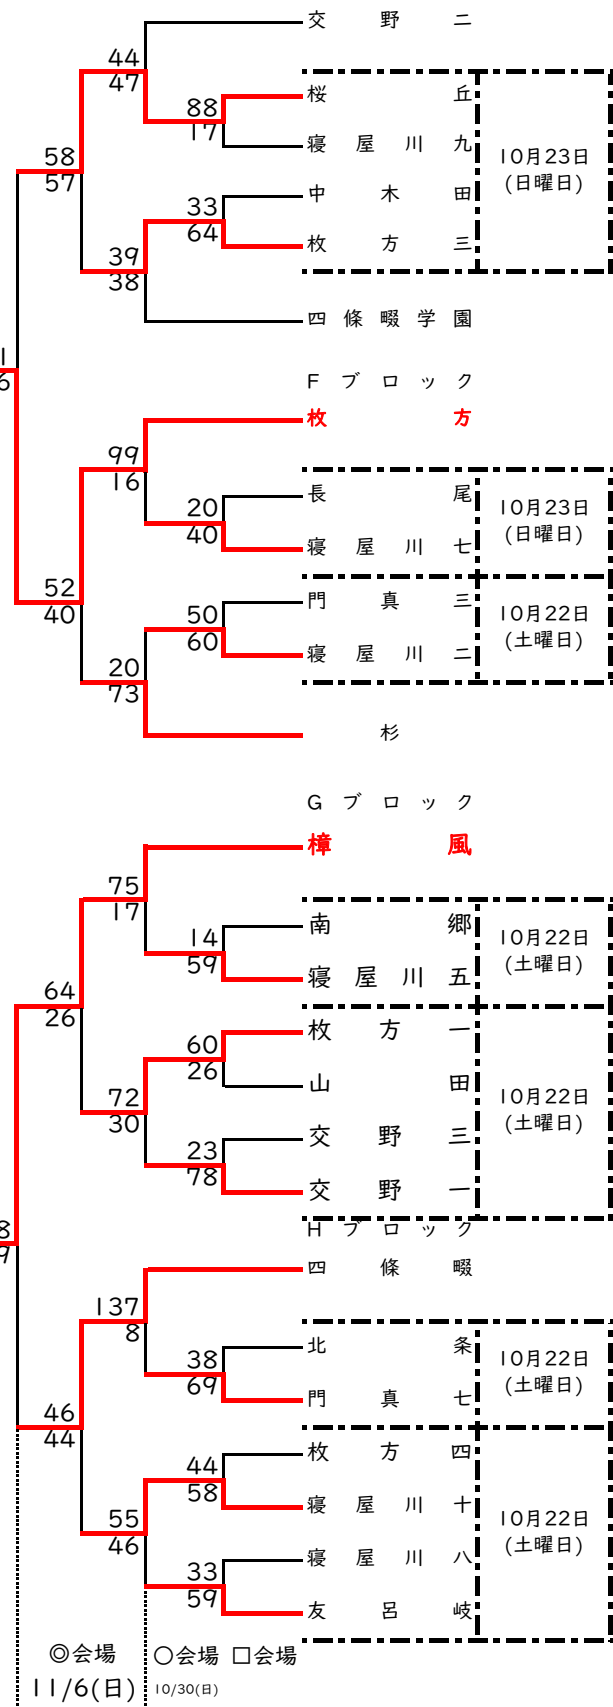

# 2022 北河内秋季大会 男子

1回戦日程

1回戦日程

# 2022 北河内秋季大会 女子

I回戦日程 A ブロック

E ブロック I回戦日程

谷川

四

楠

四

は

寝

B

門

10

津

招

庭

C