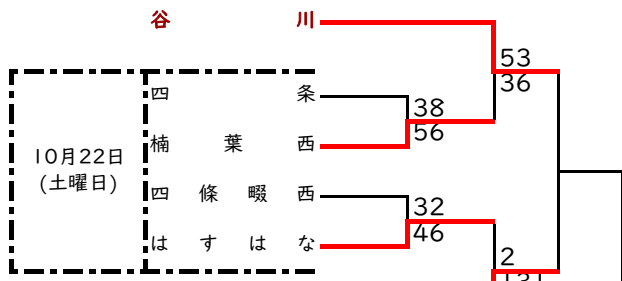

2022 北河内秋季大会 女子

I回戦日程 A ブロック

E ブロック I回戦日程

B ブロック

F ブロック

C ブロック

G ブロック

D ブロック