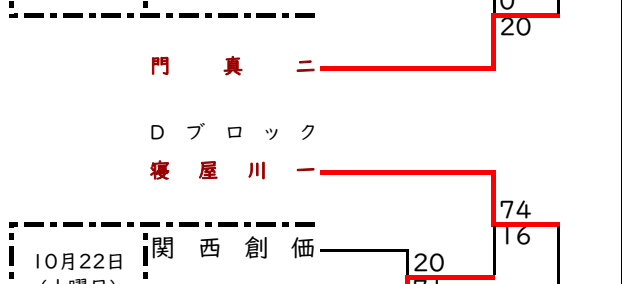

11月12日(土曜日)
寝屋川市民体育館

10/30(日) 11/6(日)

11/6(日) 10/30(日)