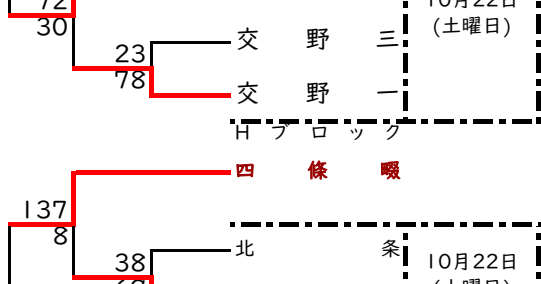

11月12日(土曜日)
寝屋川市民体育館

10/30(日) 11/6(日)

11/6(日) 10/30(日)