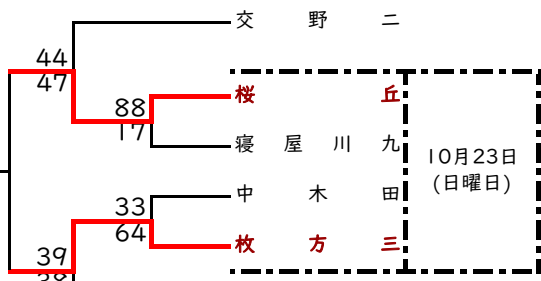

2022 北河内秋季大会 女子

I回戦日程 A ブロック

E ブロック I回戦日程

B ブロック

F ブロック

C ブロック

G ブロック

D ブロック