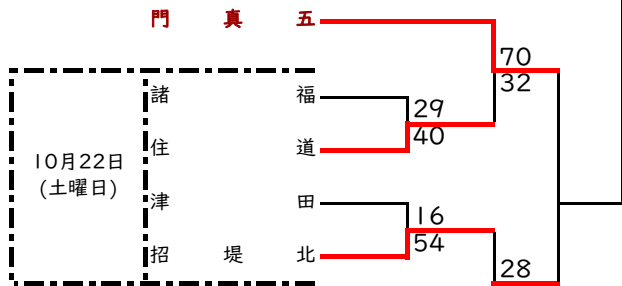

2022 北河内秋季大会 女子

I回戦日程 A ブロック

E ブロック I回戦日程

B ブロック

F ブロック

C ブロック

G ブロック

D ブロック