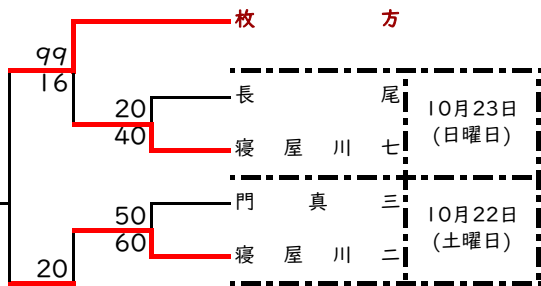

2022 北河内秋季大会 女子

I回戦日程 A ブロック

E ブロック I回戦日程

B ブロック

F ブロック

C ブロック

G ブロック

D ブロック