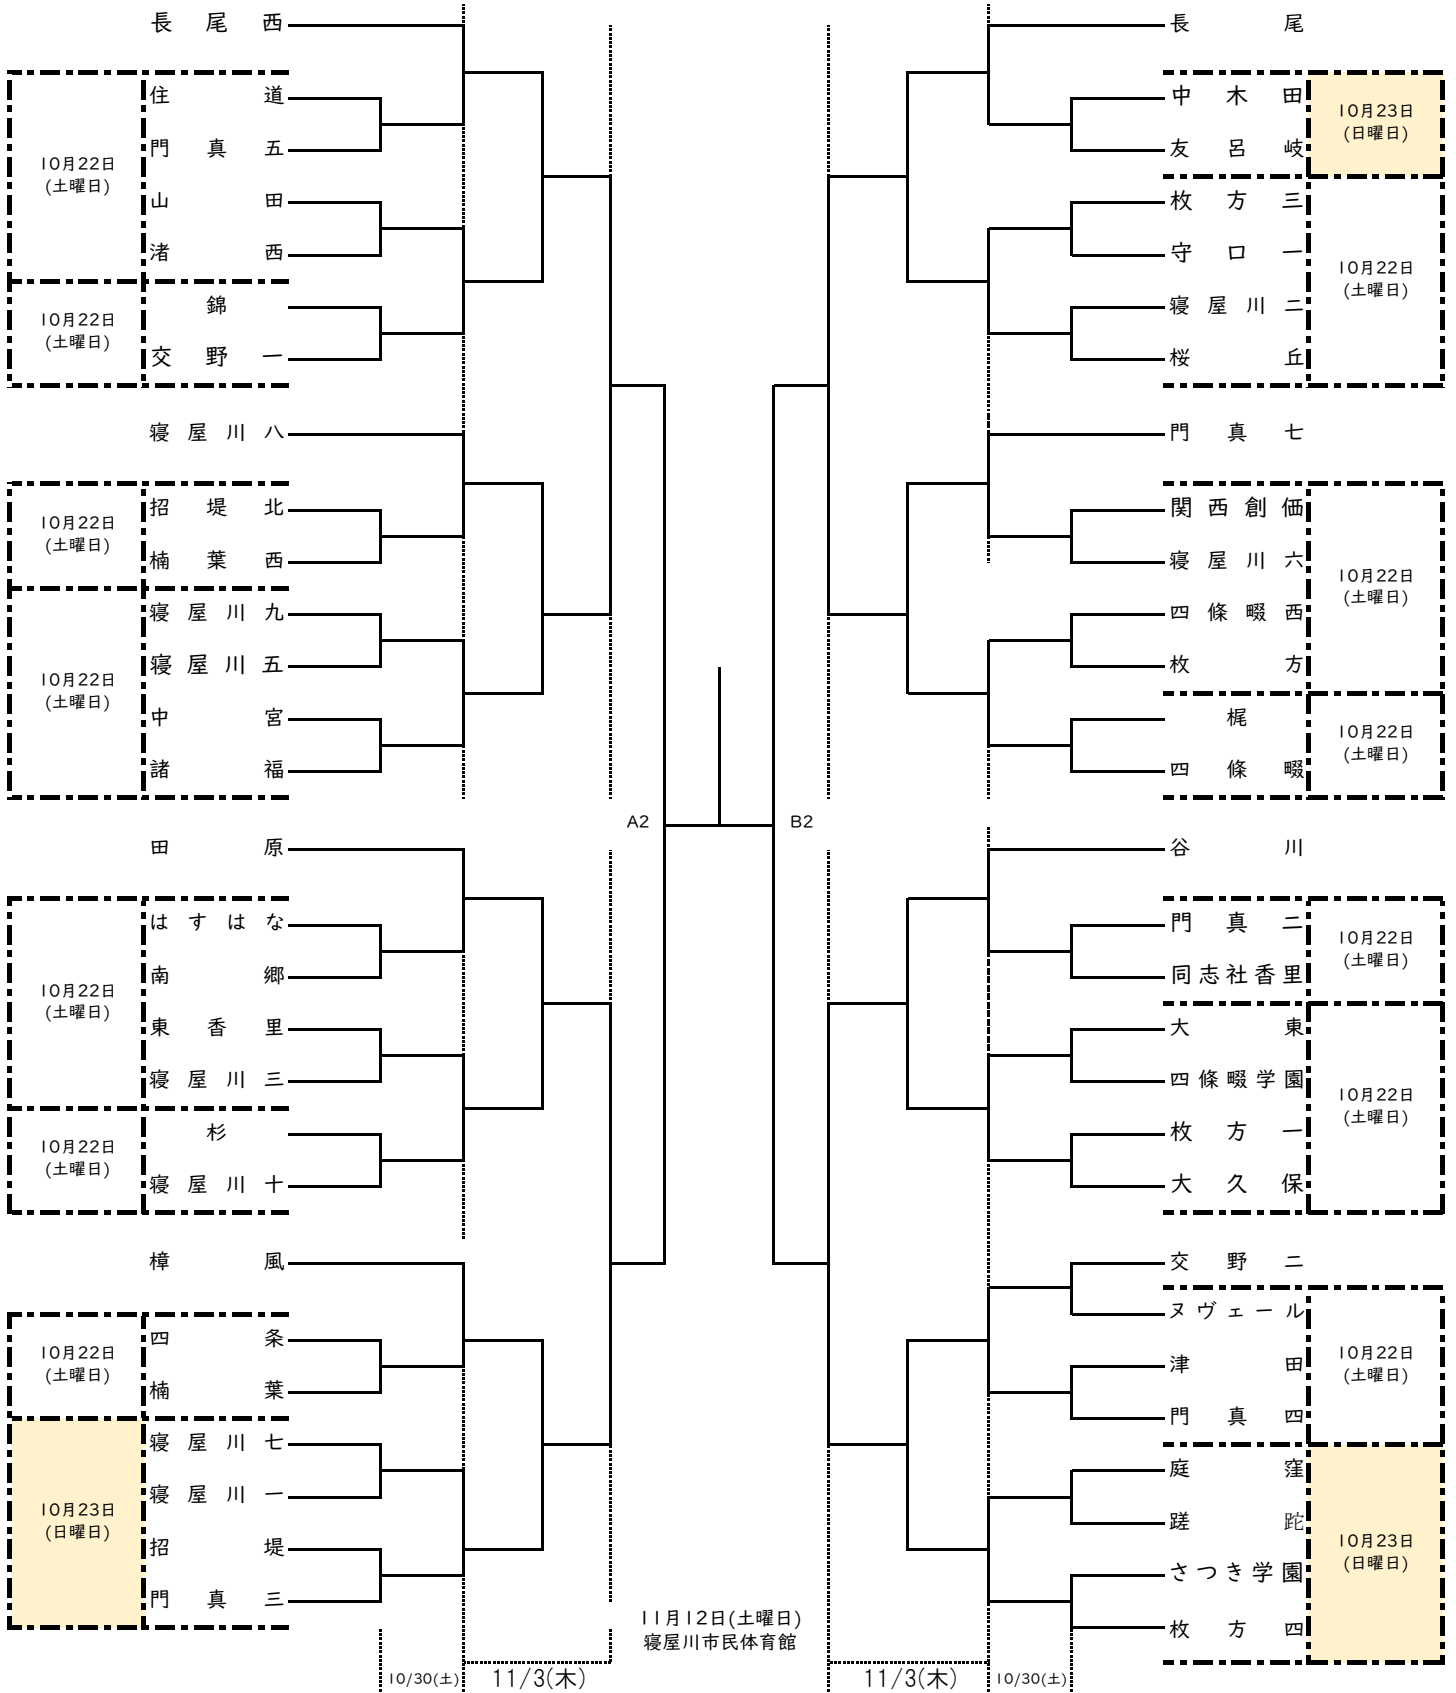

2022 北河内秋季大会 男子

1回戦日程

1回戦日程

長尾西

住道
門真五
山田
渚西

錦
交野一

寝屋川八

招堤北
楠葉西

寝屋川九
寝屋川五
中宮
諸福

田原

はすはな
南郷
東香里
寝屋川三

杉
寝屋川十

樟風

四
楠葉

寝屋川七
寝屋川一
招堤
門真三

長尾