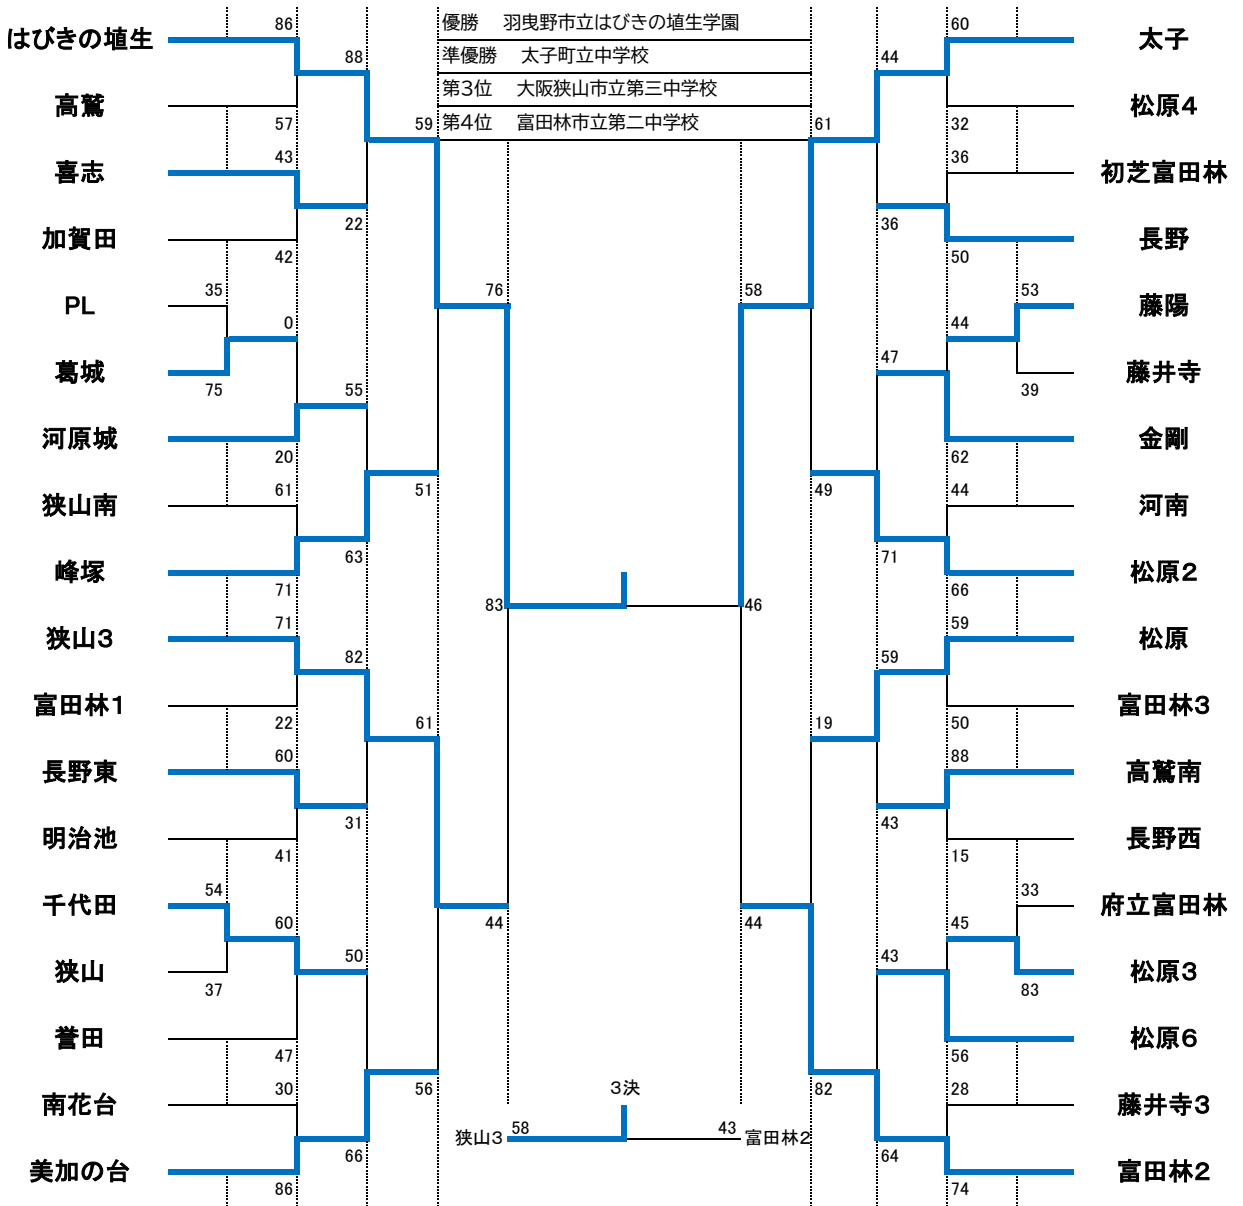

2022年度 南河内地区総合体育大会 [男子](36校)

## 2022年度 南河内地区総合体育大会 [女子](31校)