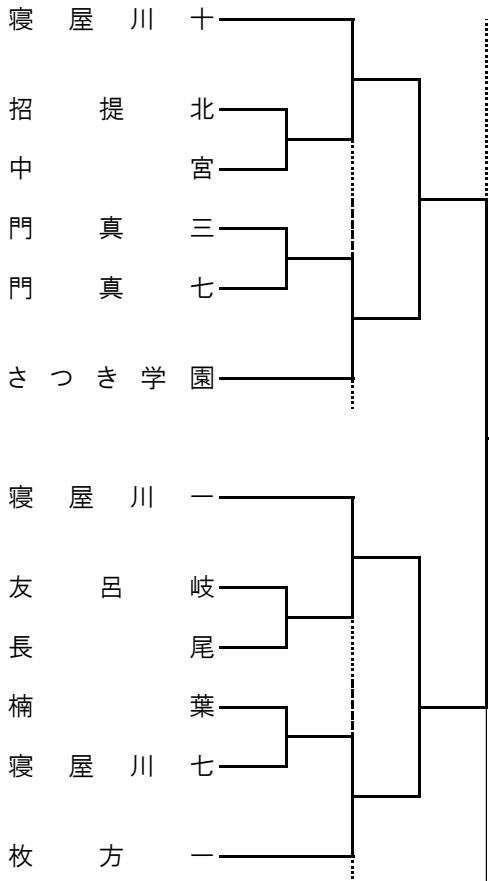

2022 大阪選手権大会 地区別出場決定戦 男子

♠ ベスト 8

♡ ベスト 8

◆ ベスト 8

♣ ベスト 8

2022 大阪選手権大会 地区別出場決定戦 女子

♠ ベスト8

♡ ベスト8

◆ ベスト8

♣ ベスト8