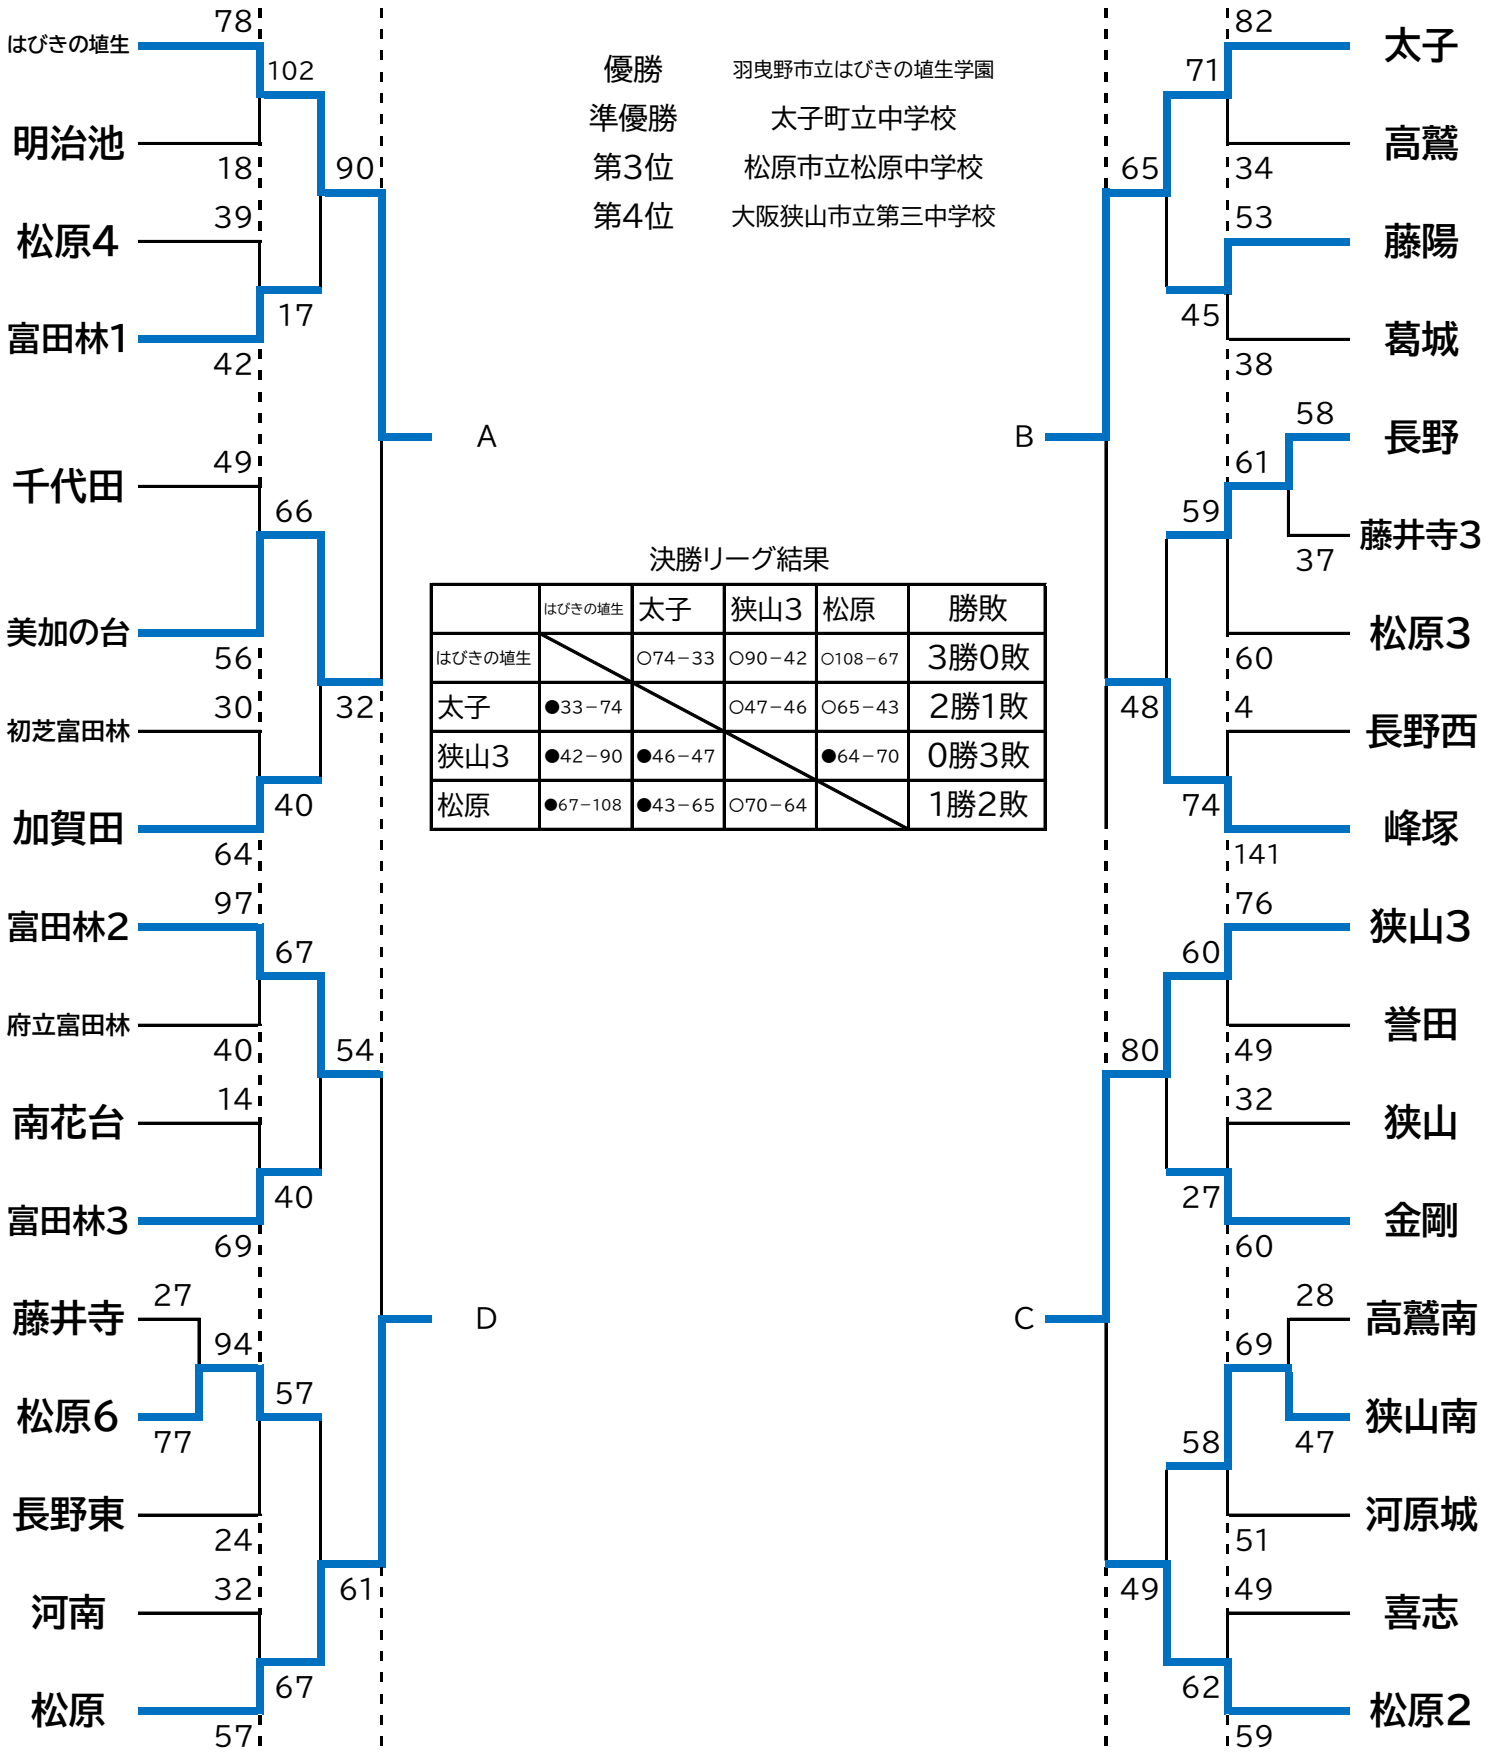

2022年度 南河内地区春季大会 [男子](35校)

2022年度 南河内地区春季大会 [女子](31校)