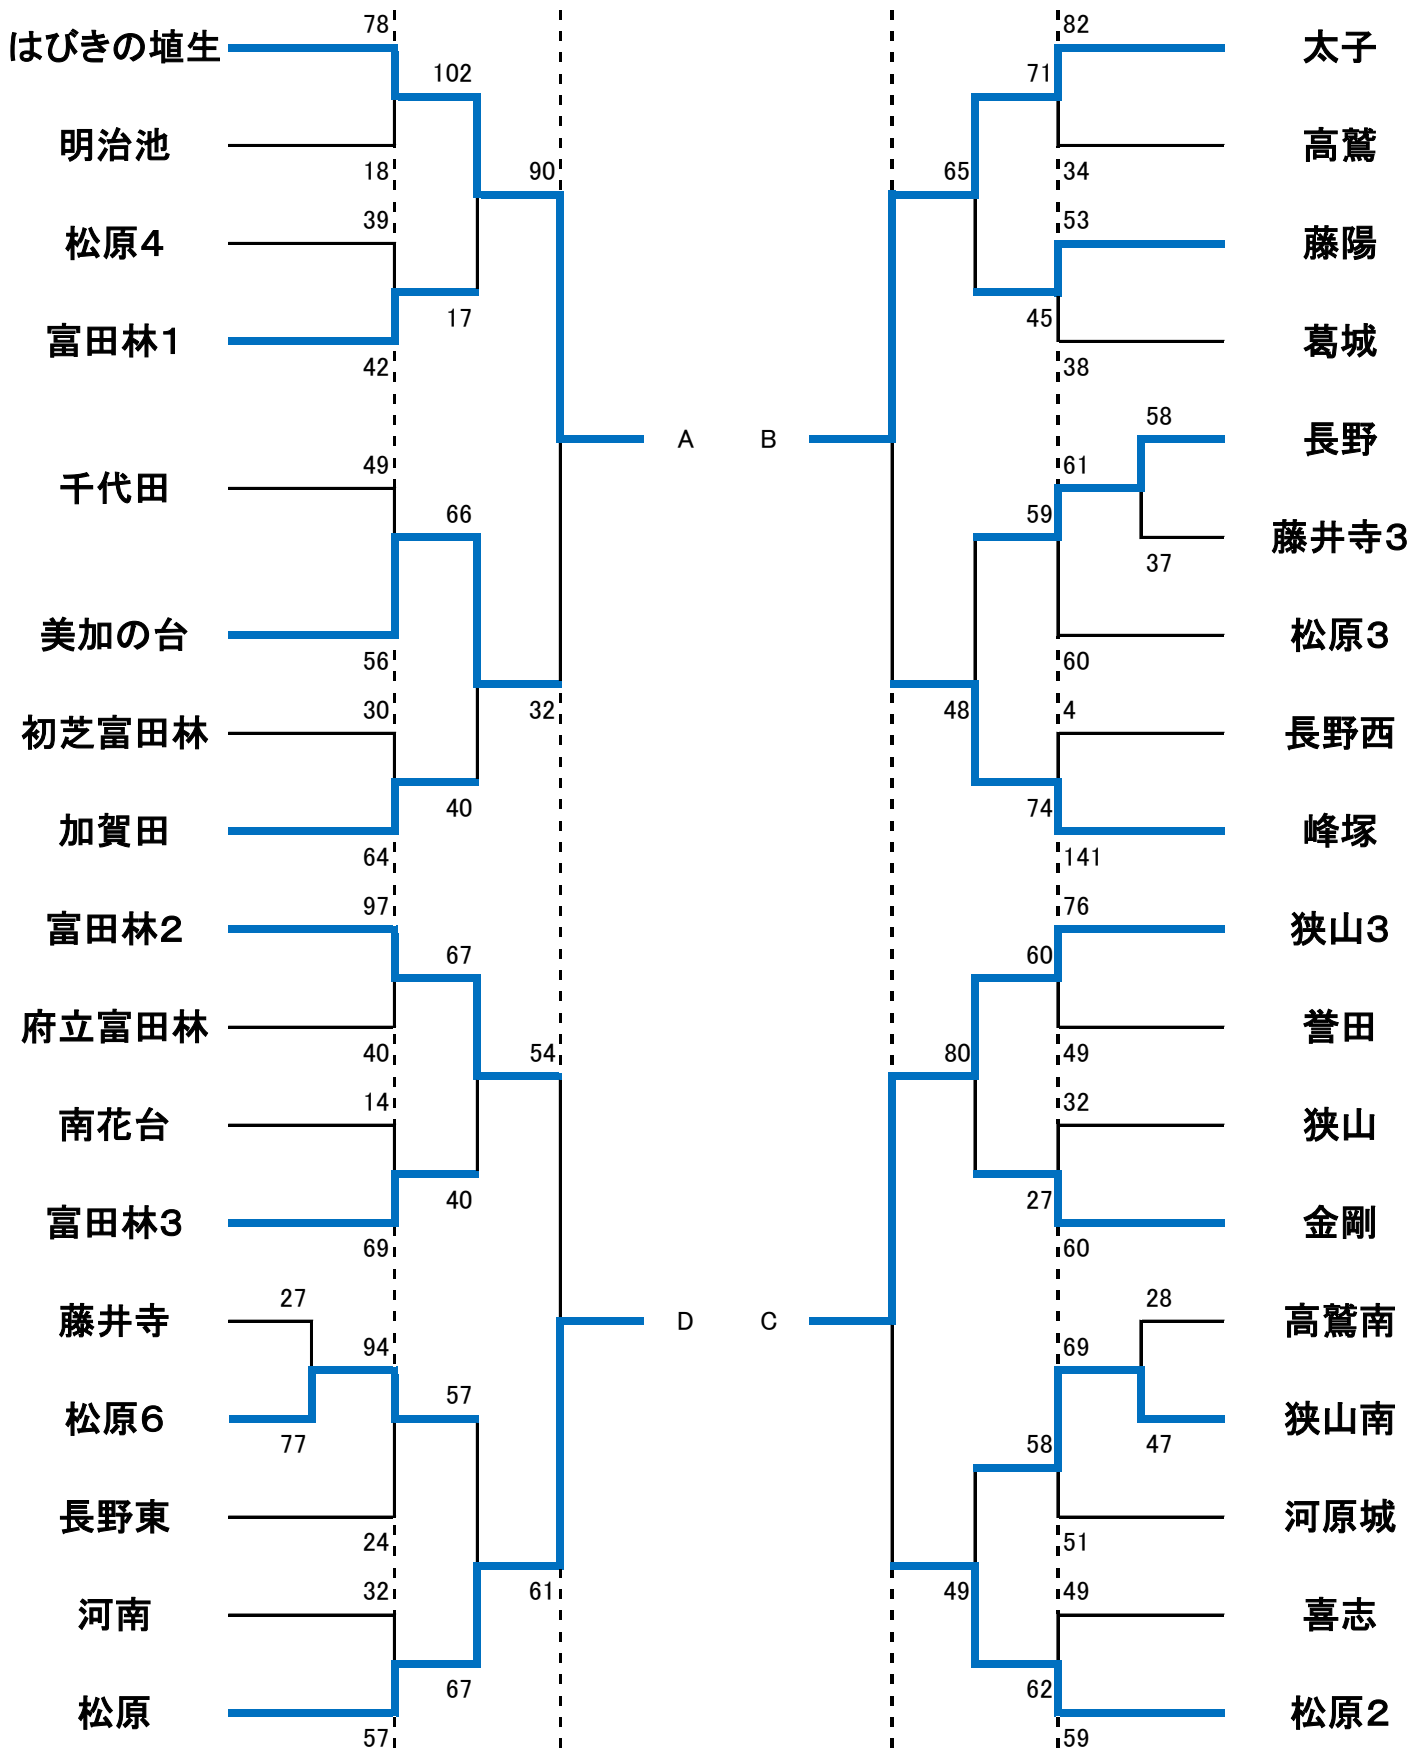

# 2022年南河内地区春季大会決勝リーグ

## 男子

	はびきの埴生	太子	狭山3	松原
はびきの埴生				○ 108-67
太子			○ 47-46	
狭山3		● 46-47		
松原	● 67-108			

## 女子

	狭山3	太子	喜志	河南
狭山3				○ 47-30
太子			● 39-48	
喜志		○ 48-39		
河南	● 30-47			

トーナメント表に関しては次ページに記載しております。

2022年度 南河内地区春季大会 [男子] (35校)