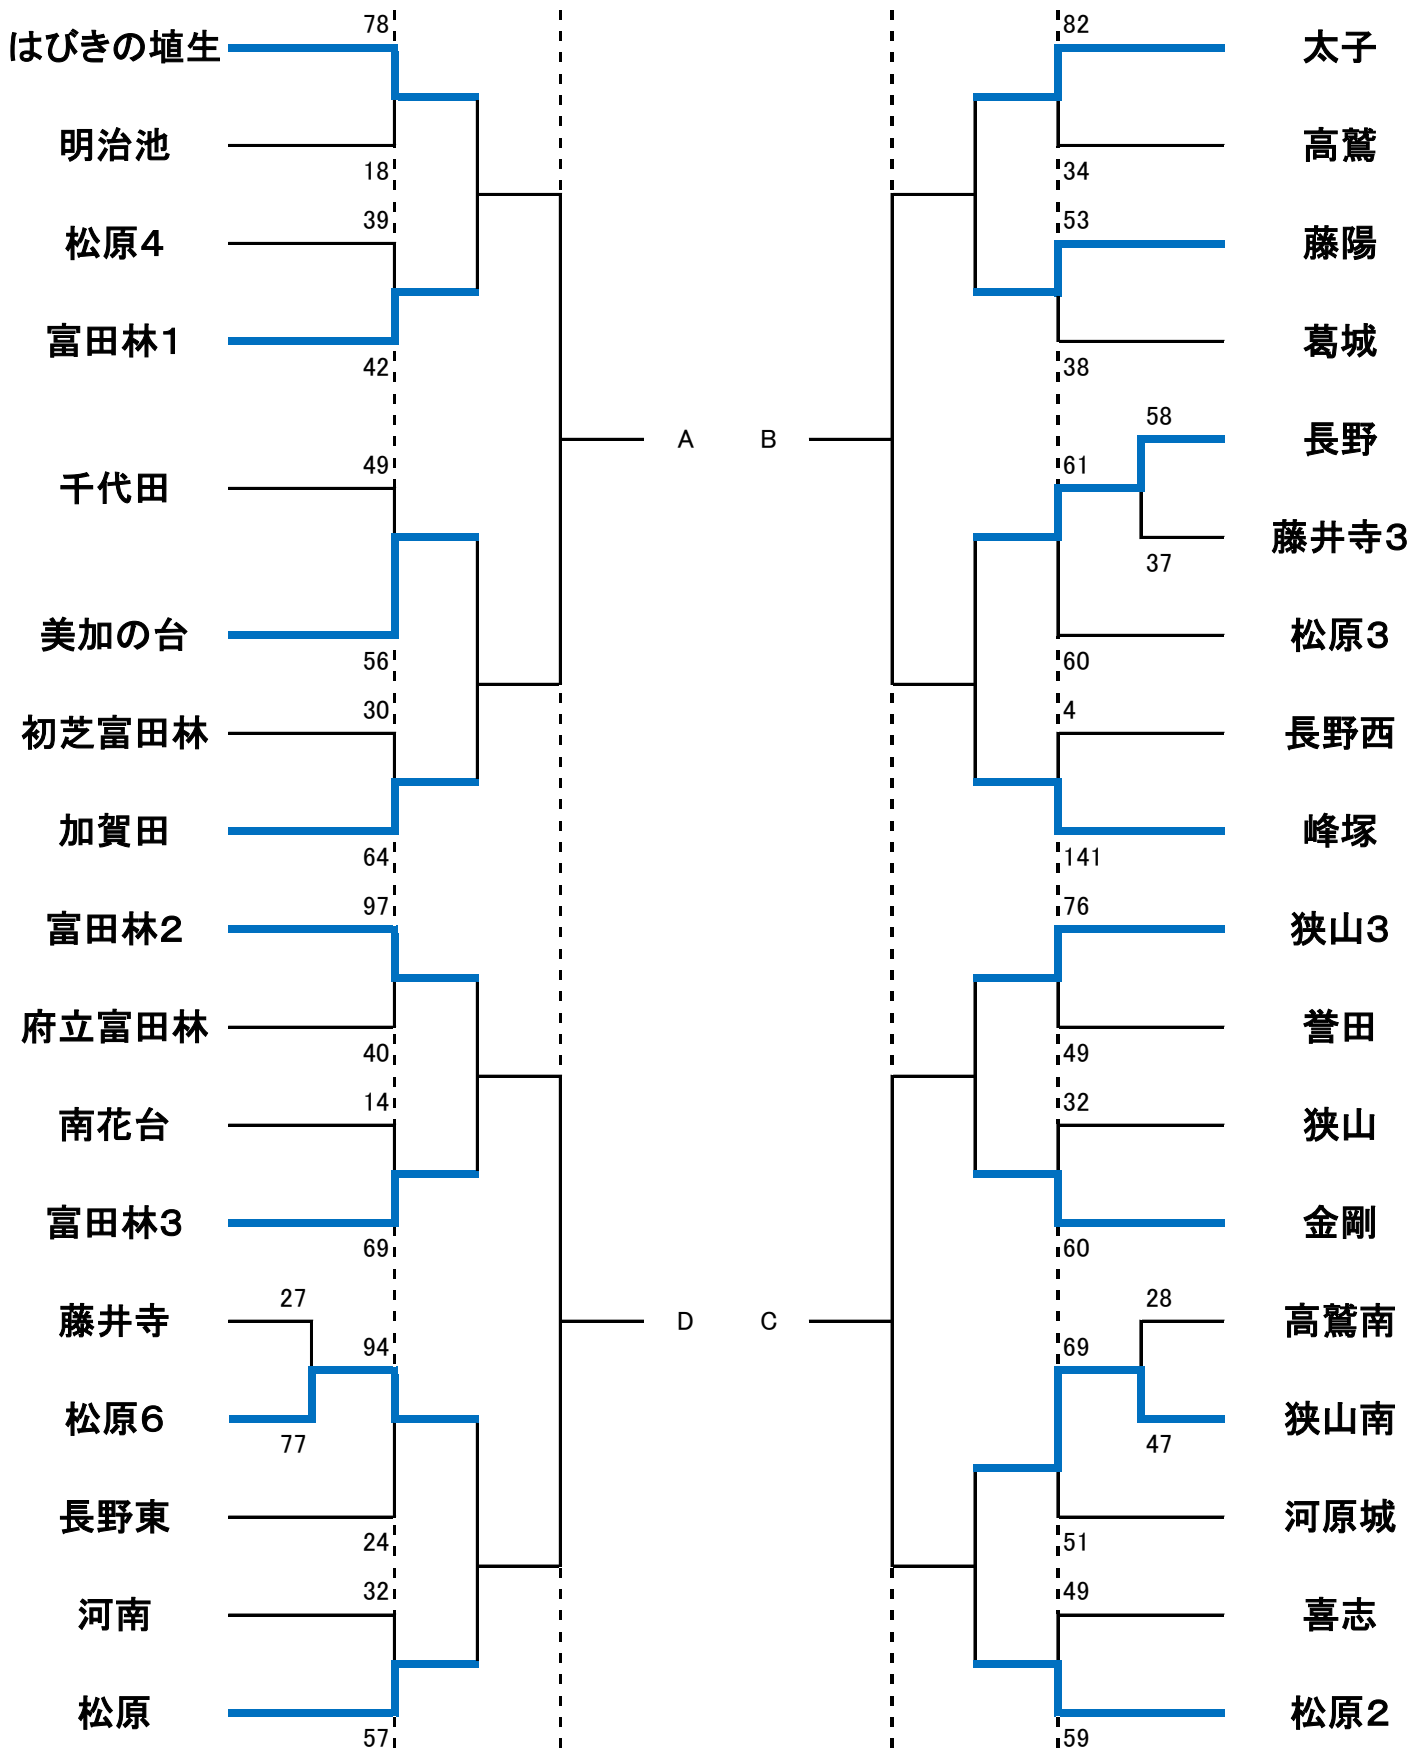

2022年度 南河内地区春季大会 [男子] (35校)

2022年度 南河内地区春季大会 [女子](31校)