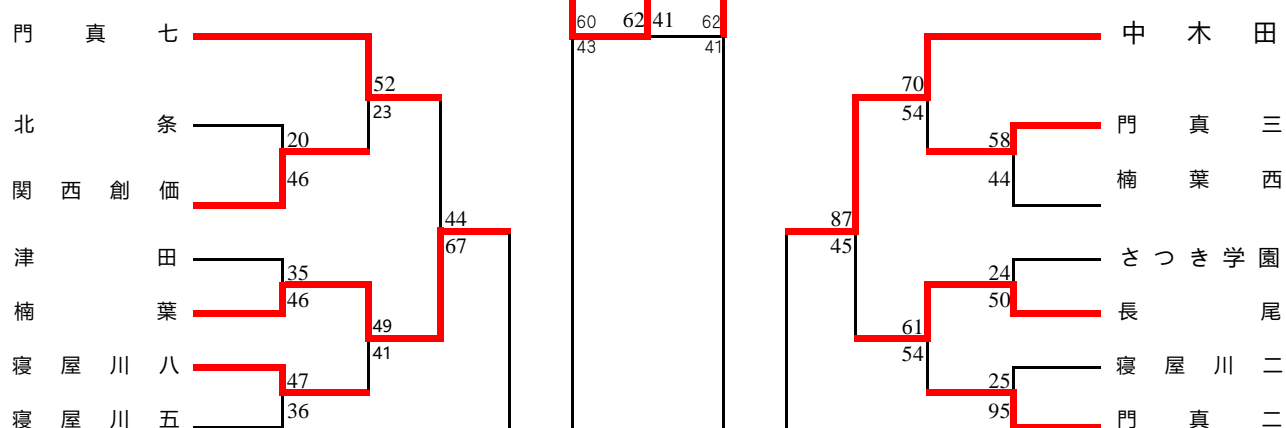

# 2021 北河内秋季大会 女子

A ブロック

E ブロック

10/31(日)    11/3(水)    11/7(日)    11月14日(日)    11/7(日)    11/3(水)    10/31(日)

B ブロック

F ブロック

C ブロック

G ブロック

D ブロック

H ブロック