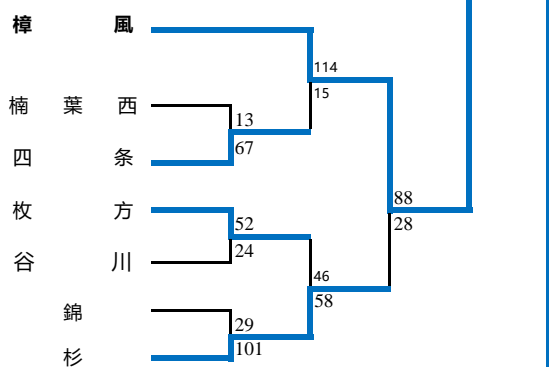

# 2021 北河内秋季大会 男子

Aブロック

Bブロック

Cブロック

Dブロック

11月14日(日)

11/6(土)

Eブロック

Fブロック

Gブロック

Hブロック