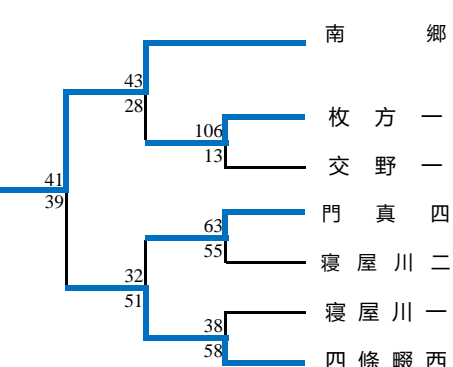

# 2021 北河内秋季大会 男子

Aブロック

Bブロック

Cブロック

Dブロック

11月14日(日)

11/6(土)

Eブロック

Fブロック

Gブロック

Hブロック