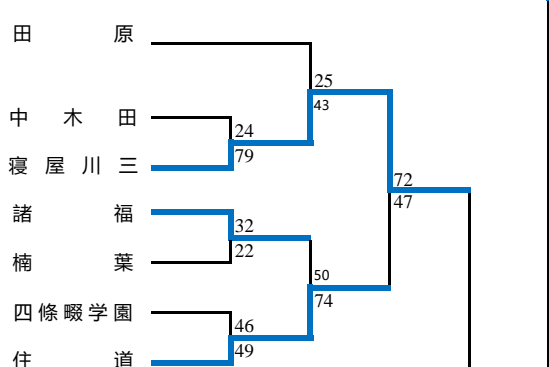

# 2021 北河内秋季大会 男子

Aブロック

Bブロック

Cブロック

Dブロック

11月14日(日)

11/6(土)

Eブロック

Fブロック

Gブロック

Hブロック