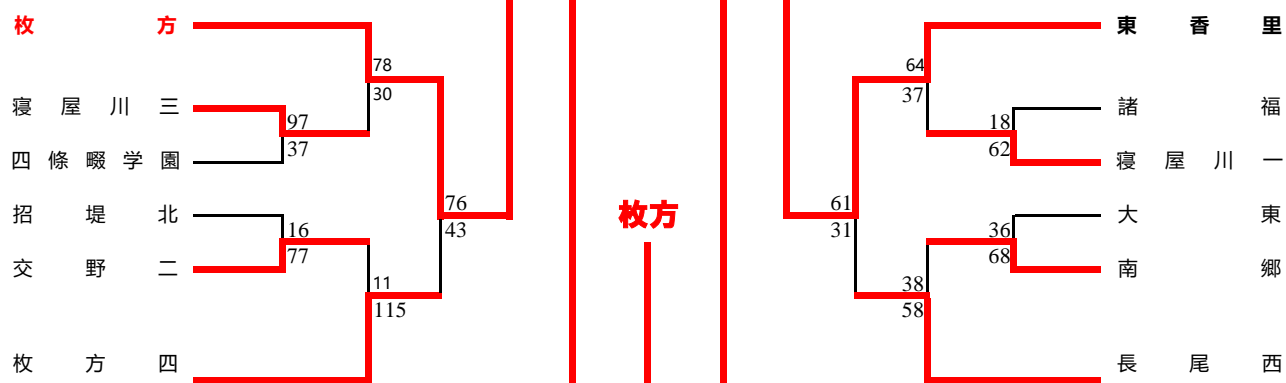

# 2021 北河内秋季大会 女子

A ブロック

E ブロック

10/31(日)    11/3(水)    11/7(日)    11月14日(日)    11/7(日)    11/3(水)    10/31(日)

B ブロック

F ブロック

C ブロック

G ブロック

D ブロック

H ブロック