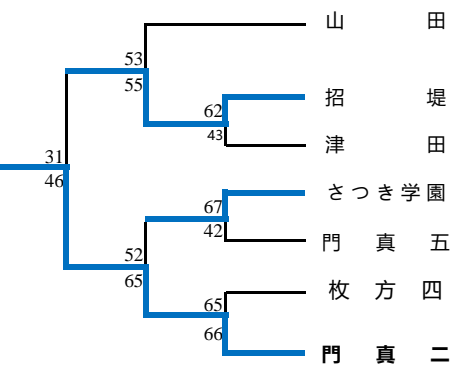

# 2021 北河内秋季大会 男子

Aブロック

Bブロック

Cブロック

Dブロック

11月14日(日)

11/6(土)

Eブロック

Fブロック

Gブロック

Hブロック