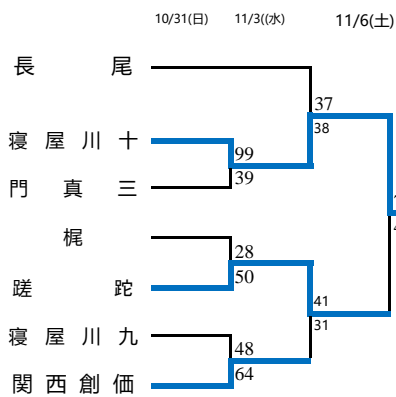

# 2021 北河内秋季大会 男子

Aブロック

Bブロック

Cブロック

Dブロック

11月14日(日)

11/6(土)

Eブロック

Fブロック

Gブロック

Hブロック