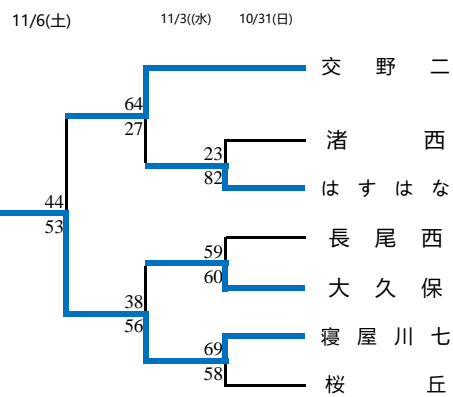

# 2021 北河内秋季大会 男子

Aブロック

Bブロック

Cブロック

Dブロック

11月14日(日)

11/6(土)

Eブロック

Fブロック

Gブロック

Hブロック