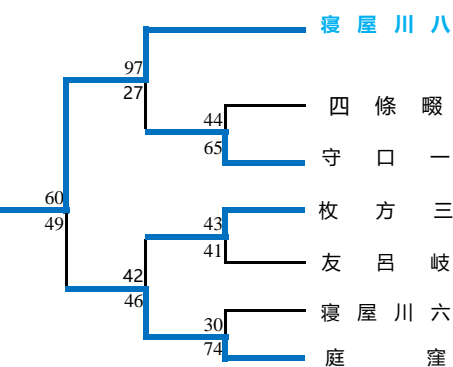

# 2021 北河内秋季大会 男子

Aブロック

Bブロック

Cブロック

Dブロック

11月14日(日)

11/6(土)

Eブロック

Fブロック

Gブロック

Hブロック