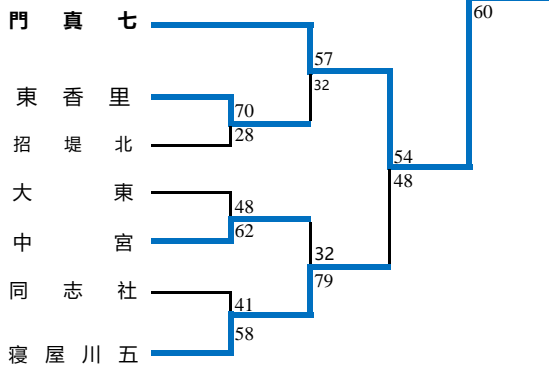

# 2021 北河内秋季大会 男子

Aブロック

Bブロック

Cブロック

Dブロック

11月14日(日)

11/6(土)

Eブロック

Fブロック

Gブロック

Hブロック