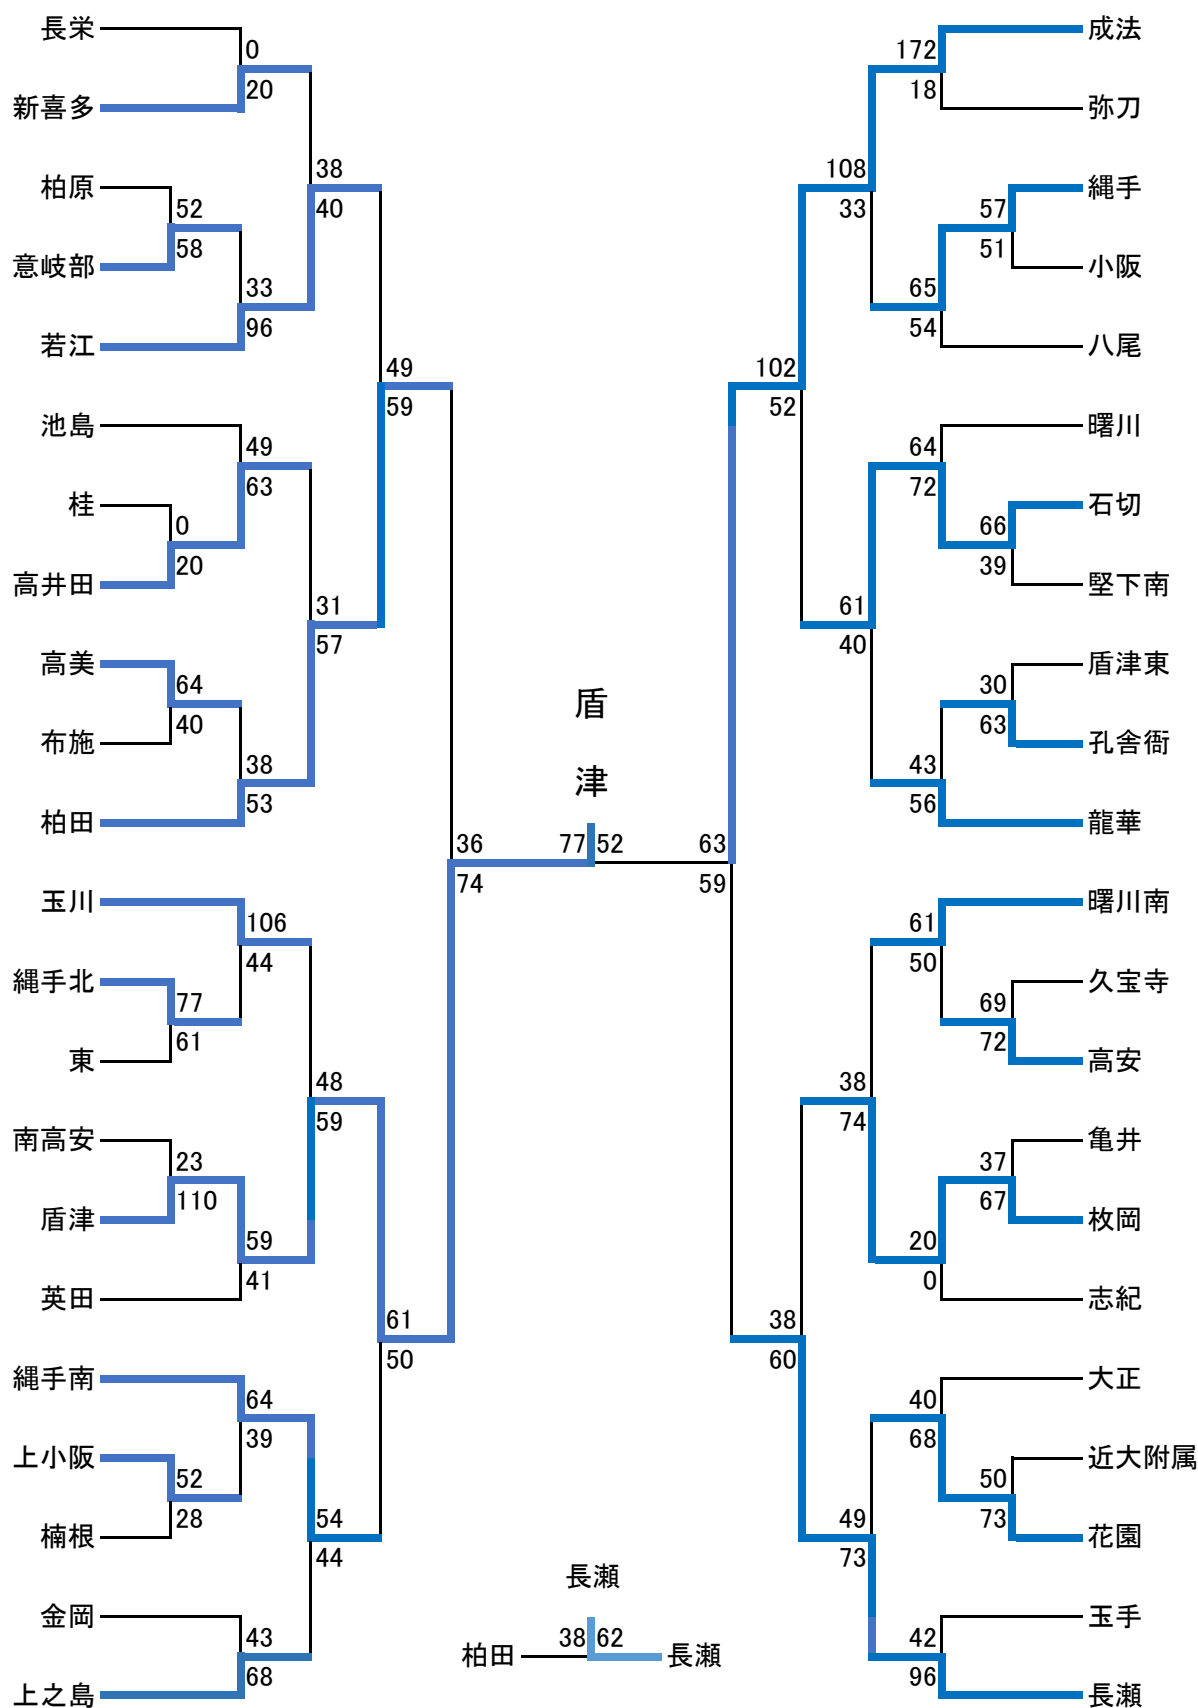

# 令和2年度 中河内地区秋季大会 男子

# 令和2年度 中河内地区秋季大会 女子