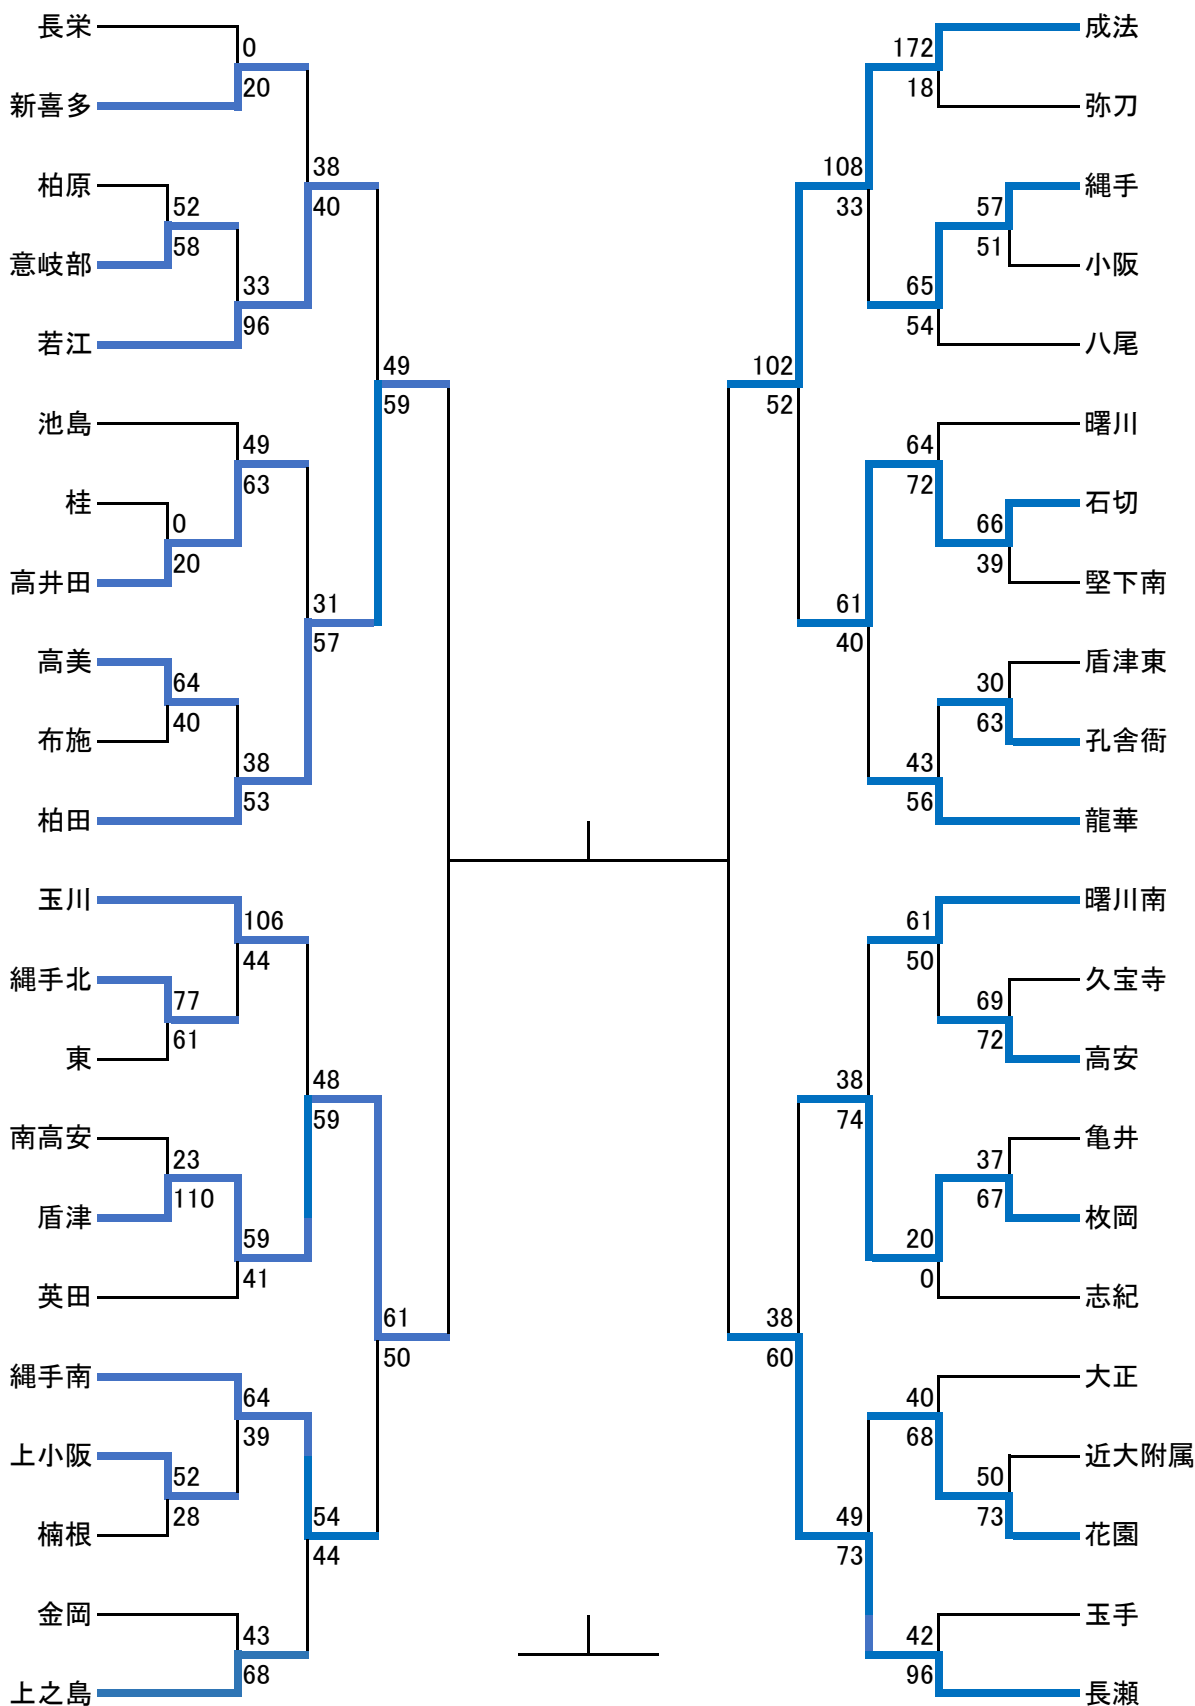

令和2年度 中河内地区秋季大会 男子

令和2年度 中河内地区秋季大会 女子