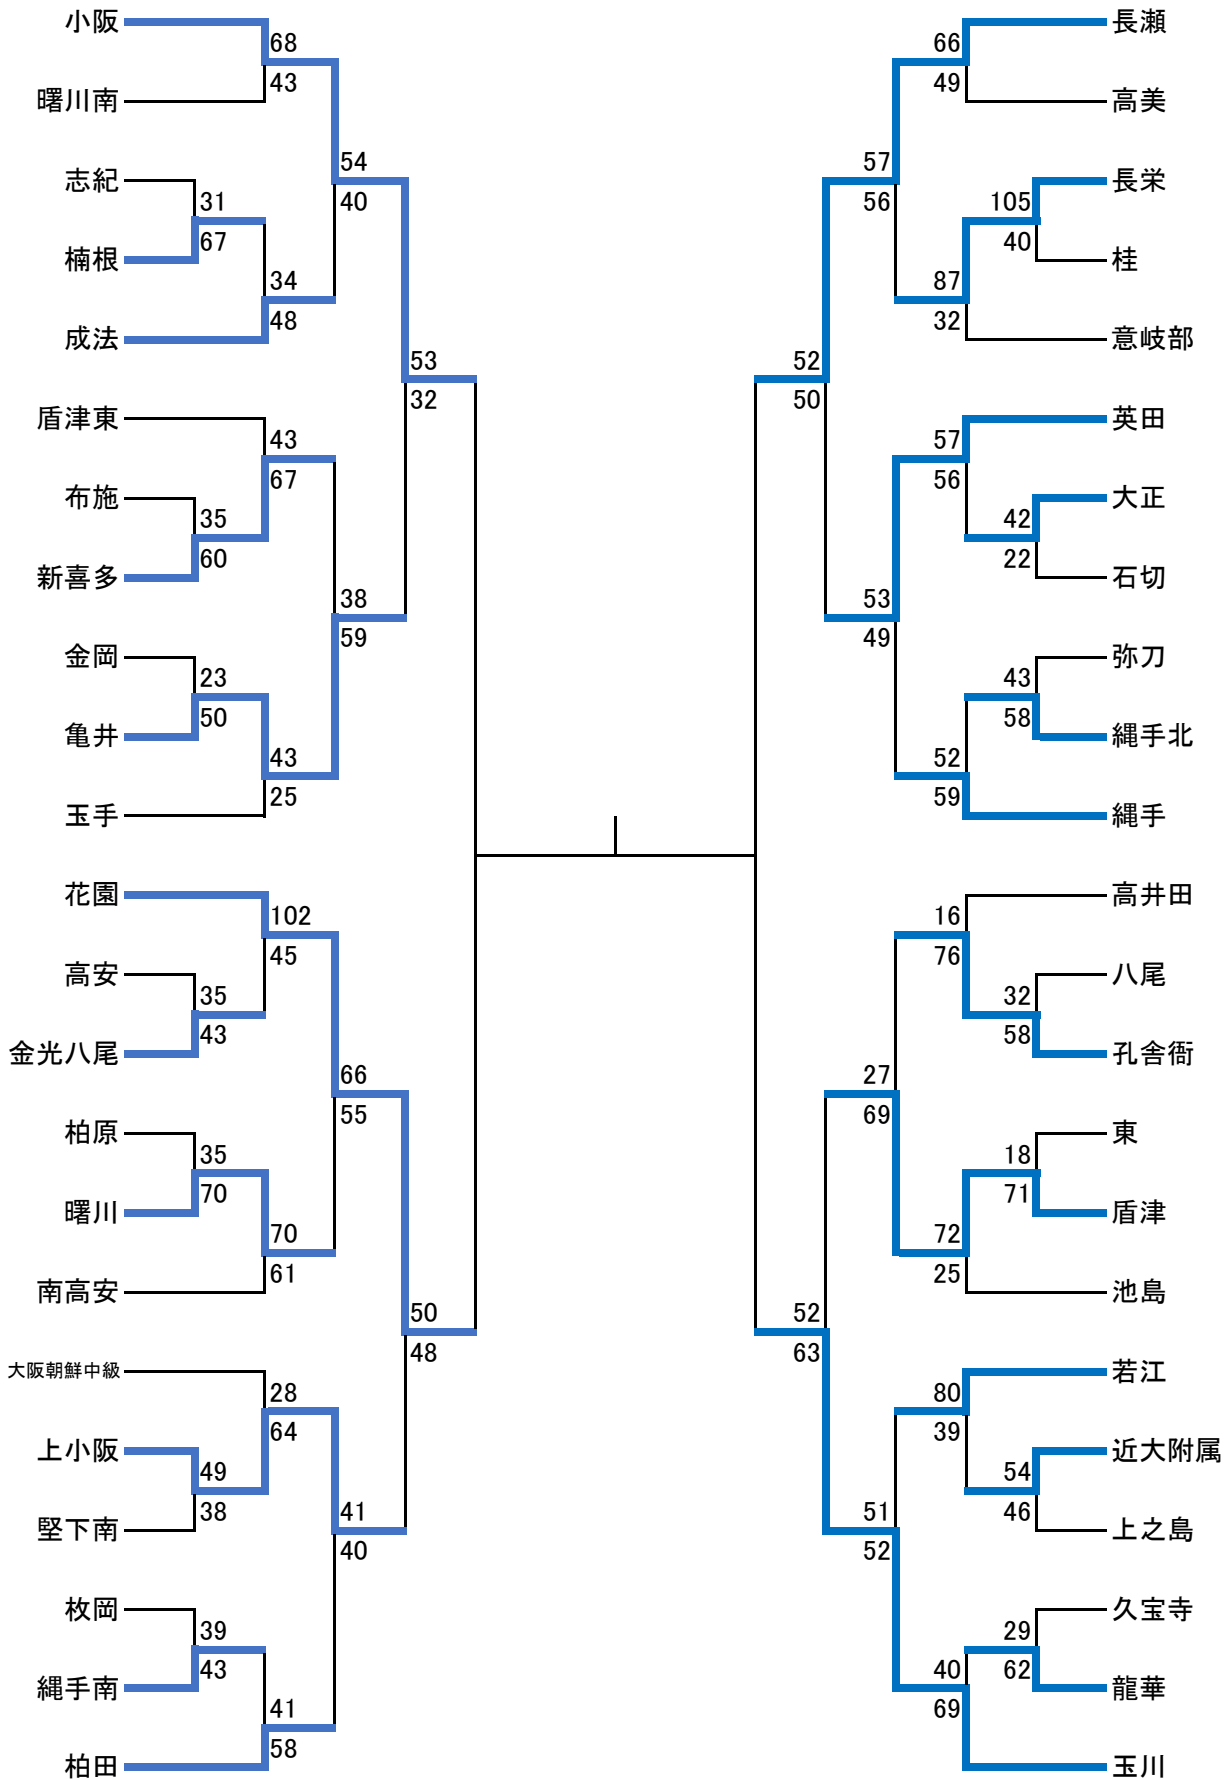

# 令和2年度 中河内地区夏季大会 男子

令和2年度 中河内地区夏季大会 女子