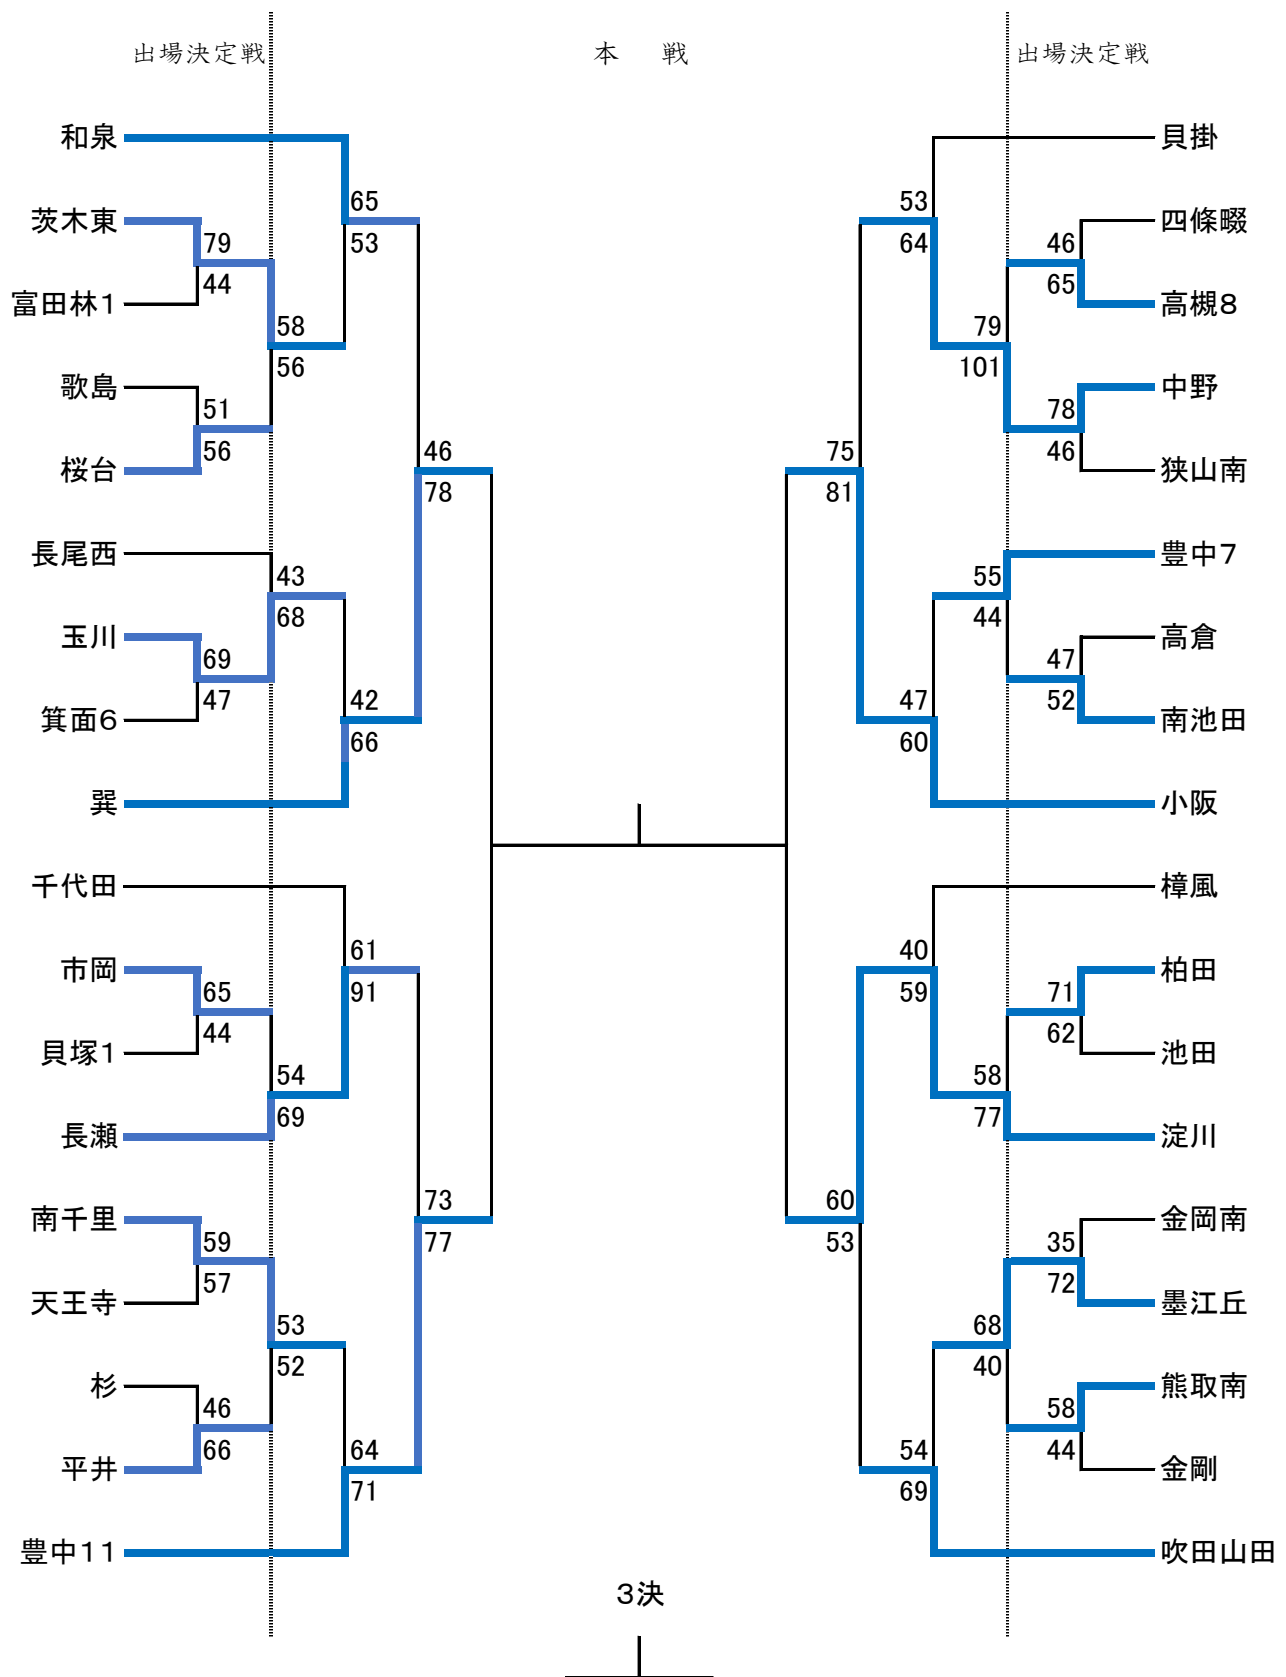

# 令和元年度 大阪府総合体育大会（出場決定戦・本戦） 男子

# 令和元年度 大阪府総合体育大会（出場決定戦・本戦） 女子