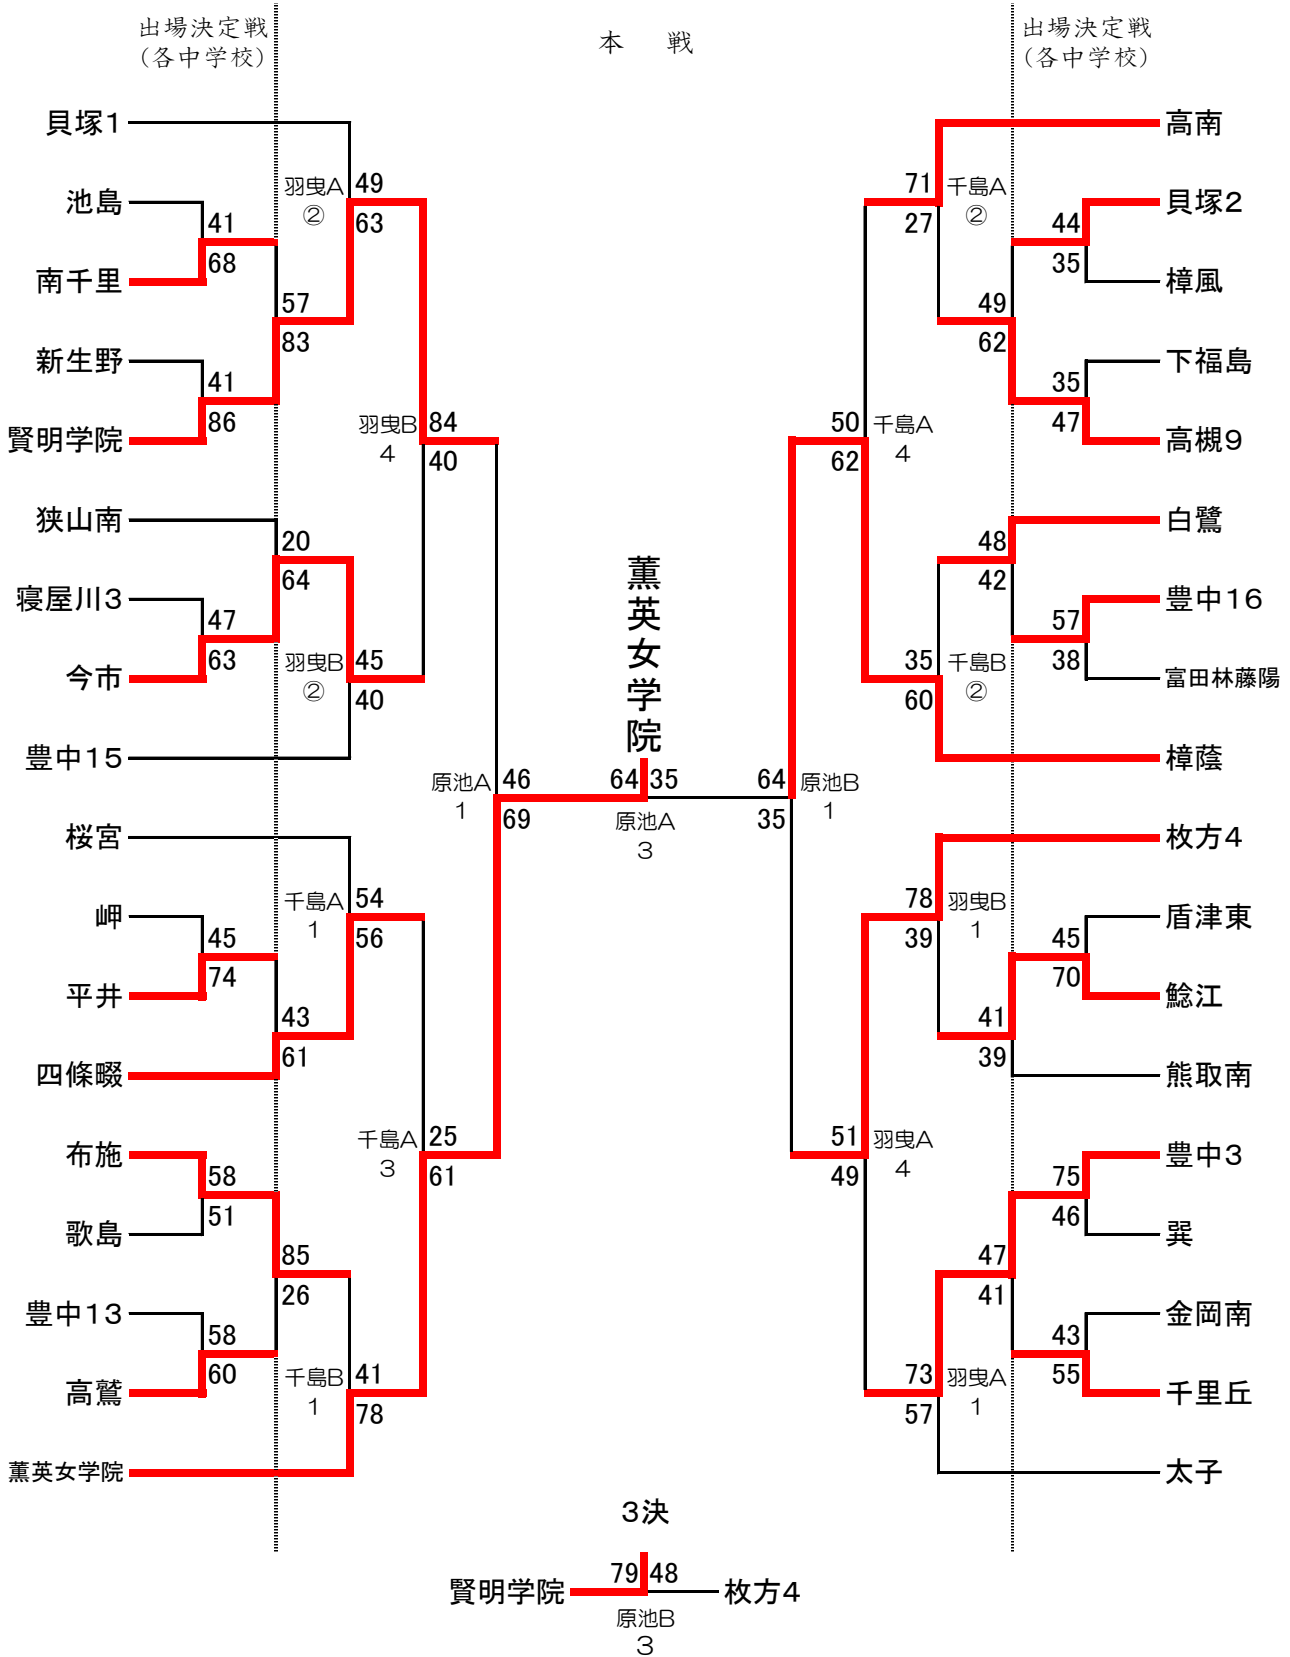

# 令和元年度 大阪府総合体育大会（出場決定戦・本戦） 男子

※和コ…和泉コミュニティ体育館、羽曳…はびきのコロセアム、原池…堺市立原池公園体育館

令和元年度 大阪府総合体育大会（出場決定戦・本戦） 女子

※羽曳…はびきのコロセアム、千島…大阪市立千島体育館、原池…堺市立原池公園体育館