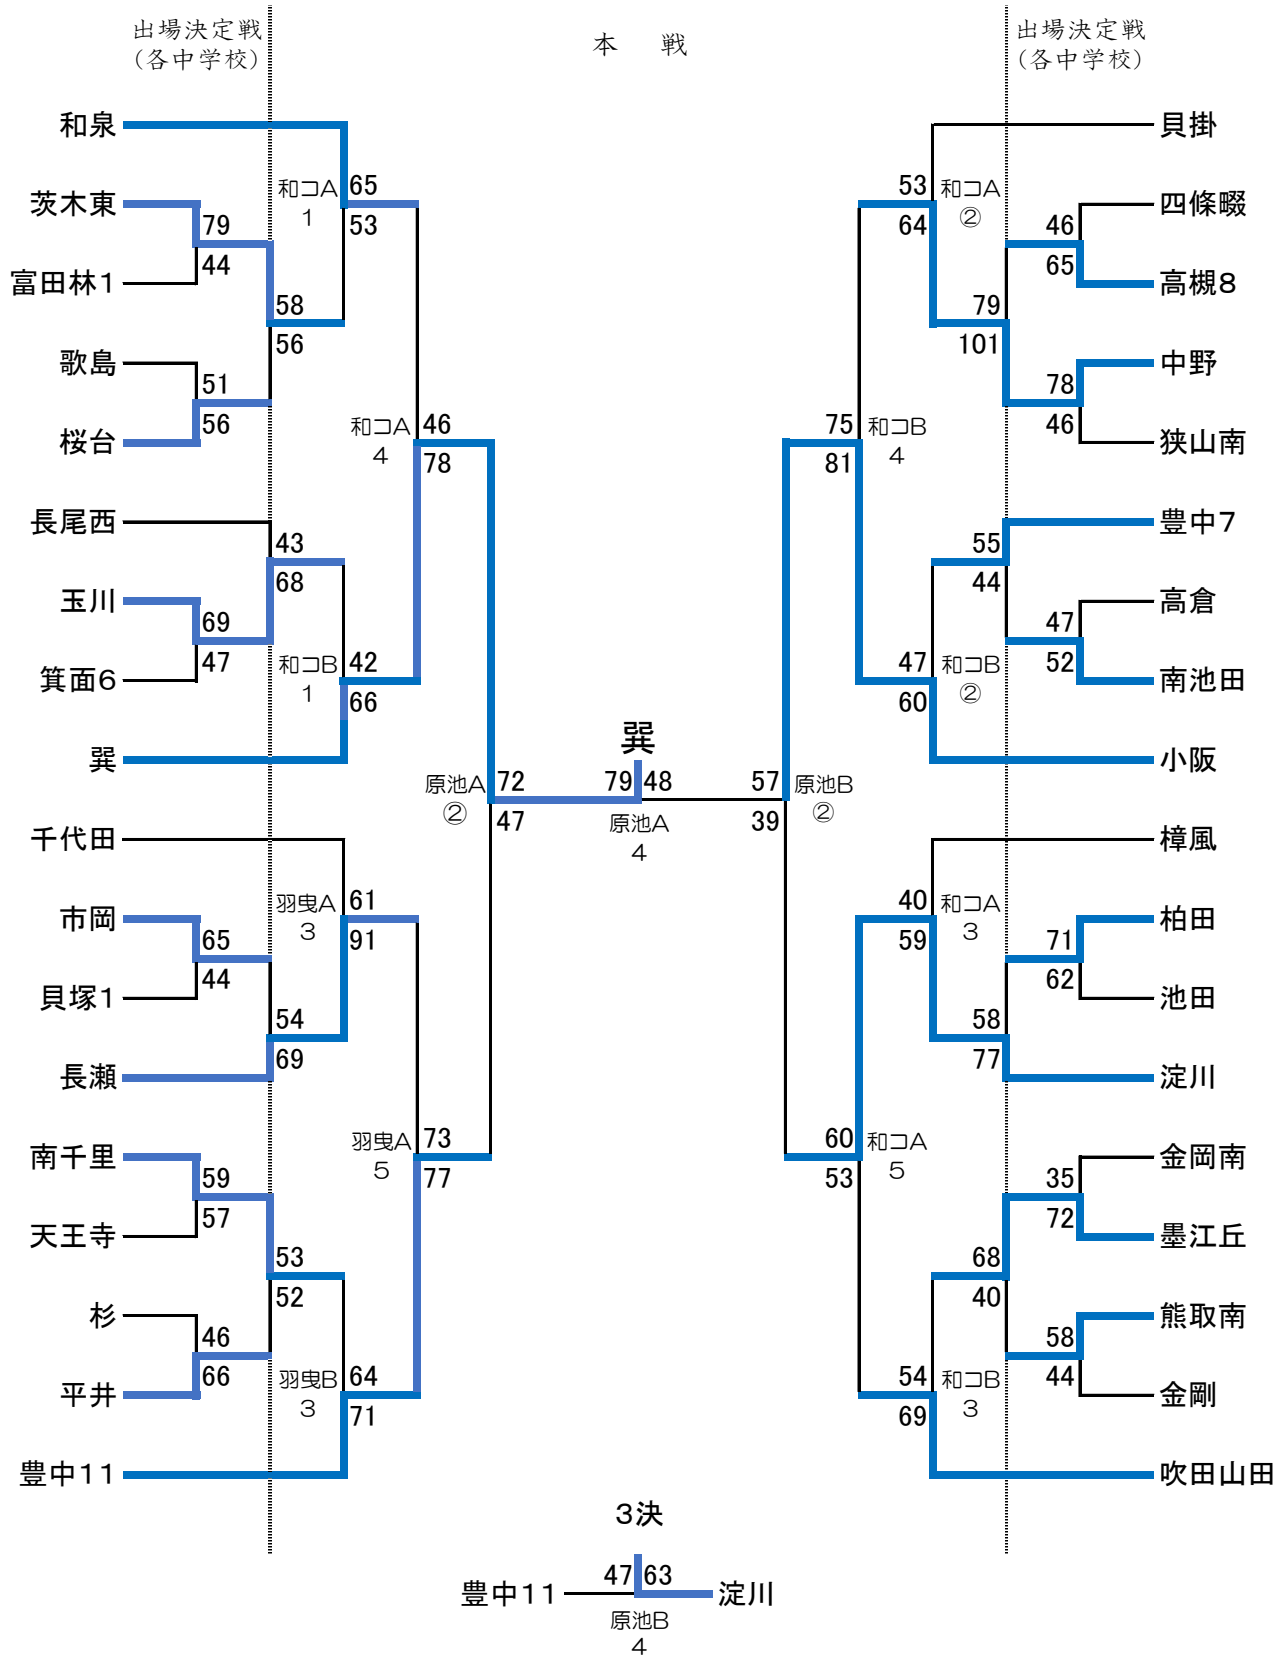

# 令和元年度 大阪府総合体育大会（出場決定戦・本戦） 男子

※和コ…和泉コミュニティ体育館、羽曳…はびきのコロセアム、原池…堺市立原池公園体育館

令和元年度 大阪府総合体育大会（出場決定戦・本戦） 女子

※羽曳…はびきのコロセアム、千島…大阪市立千島体育館、原池…堺市立原池公園体育館