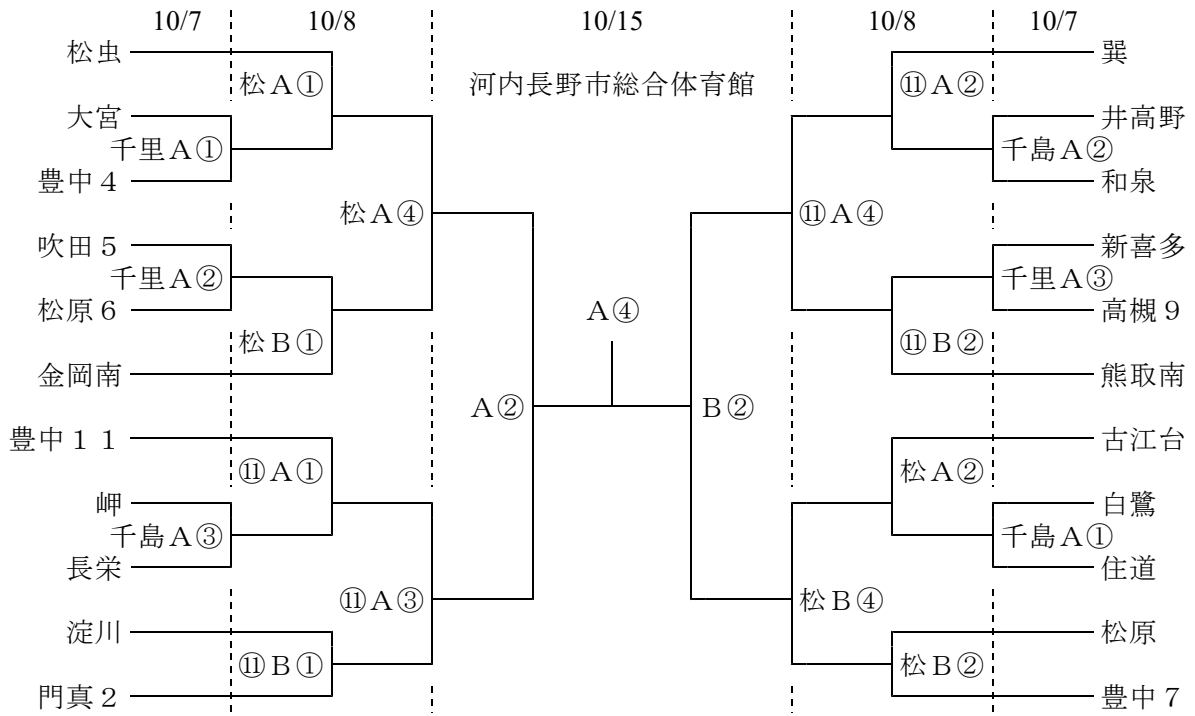

第71回 大阪中学校秋季総合体育大会

男子

女子

千島：大阪市立千島体育館
目：吹田市立目俵体育館
⑪：豊中市立第十一中学校

千里：豊中市立千里体育館
松：松原市民体育館

各試合開始時間

| | | | | |
|-------|-------|-------|-------|-------|
| ① | ② | ③ | ④ | ⑤ |
| 10:00 | 11:20 | 12:40 | 14:00 | 15:20 |

最終日の試合開始時間

| | | | |
|-------|-------|-------|-------|
| ① | ② | ③ | ④ |
| 10:00 | 11:20 | 13:10 | 14:30 |