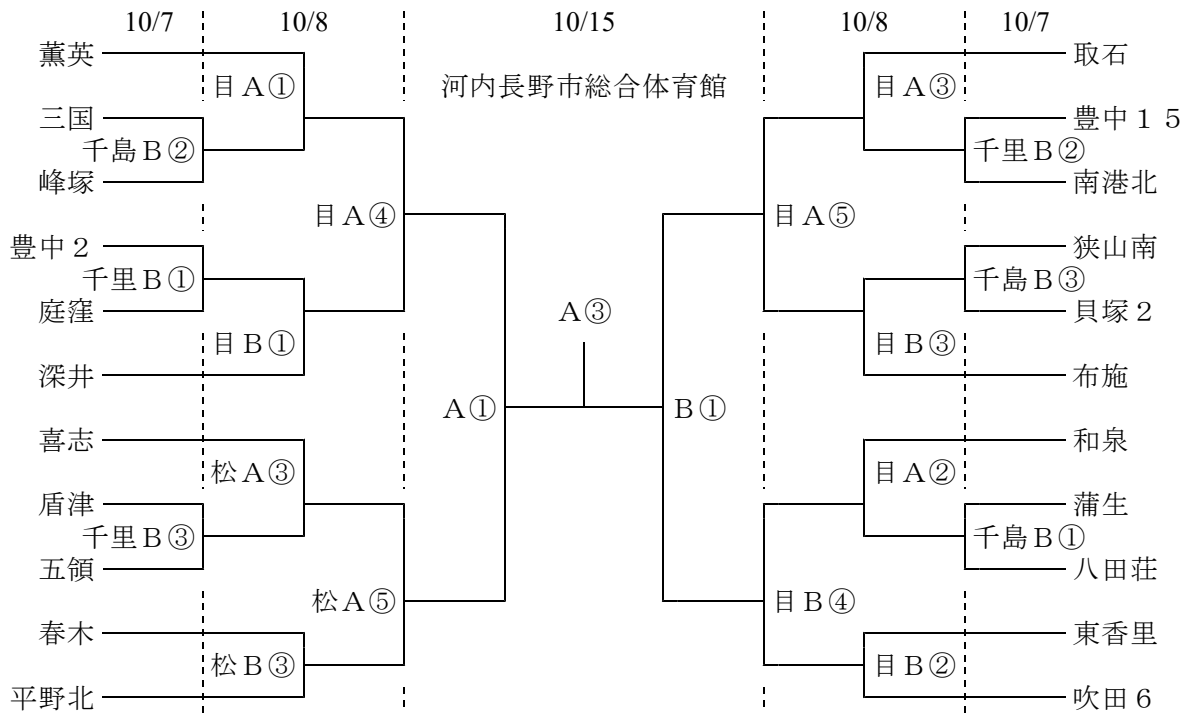

第71回 大阪中学校秋季総合体育大会

男子

女子

千島：大阪市立千島体育館
目：吹田市立目俵体育館
⑪：豊中市立第十一中学校

千里：豊中市立千里体育館
松：松原市民体育館

各試合開始時間

| | | | | |
|-------|-------|-------|-------|-------|
| ① | ② | ③ | ④ | ⑤ |
| 10:00 | 11:20 | 12:40 | 14:00 | 15:20 |