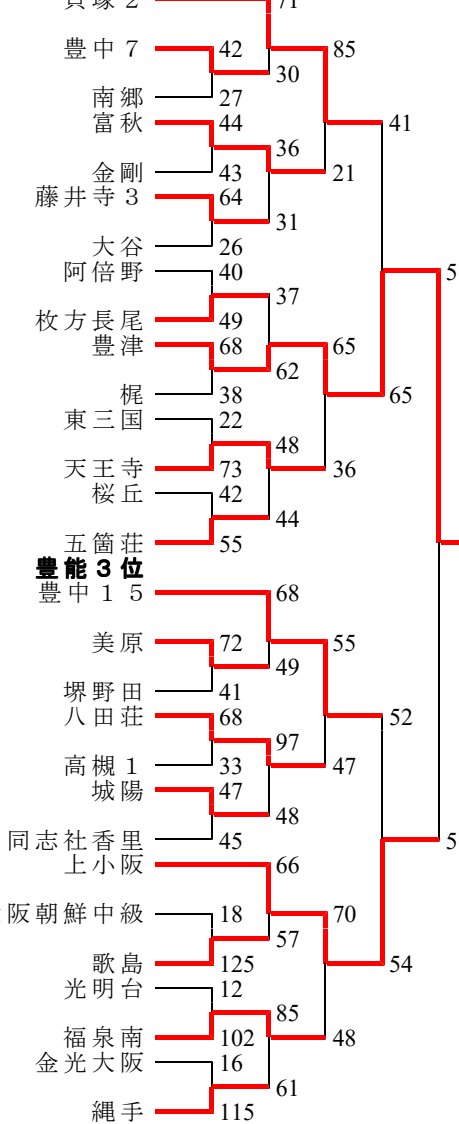

第71回 大阪選手権大会 【女子 Bブロック】

泉北 1位

7/8

7/16

7/22

7/25

7/22

7/16

7/8

北河内 1位

泉南 2位

南河内 2位

豊能 3位

大阪市 3位

7/8 7/16 7/22 7/25 7/22 7/16 7/8