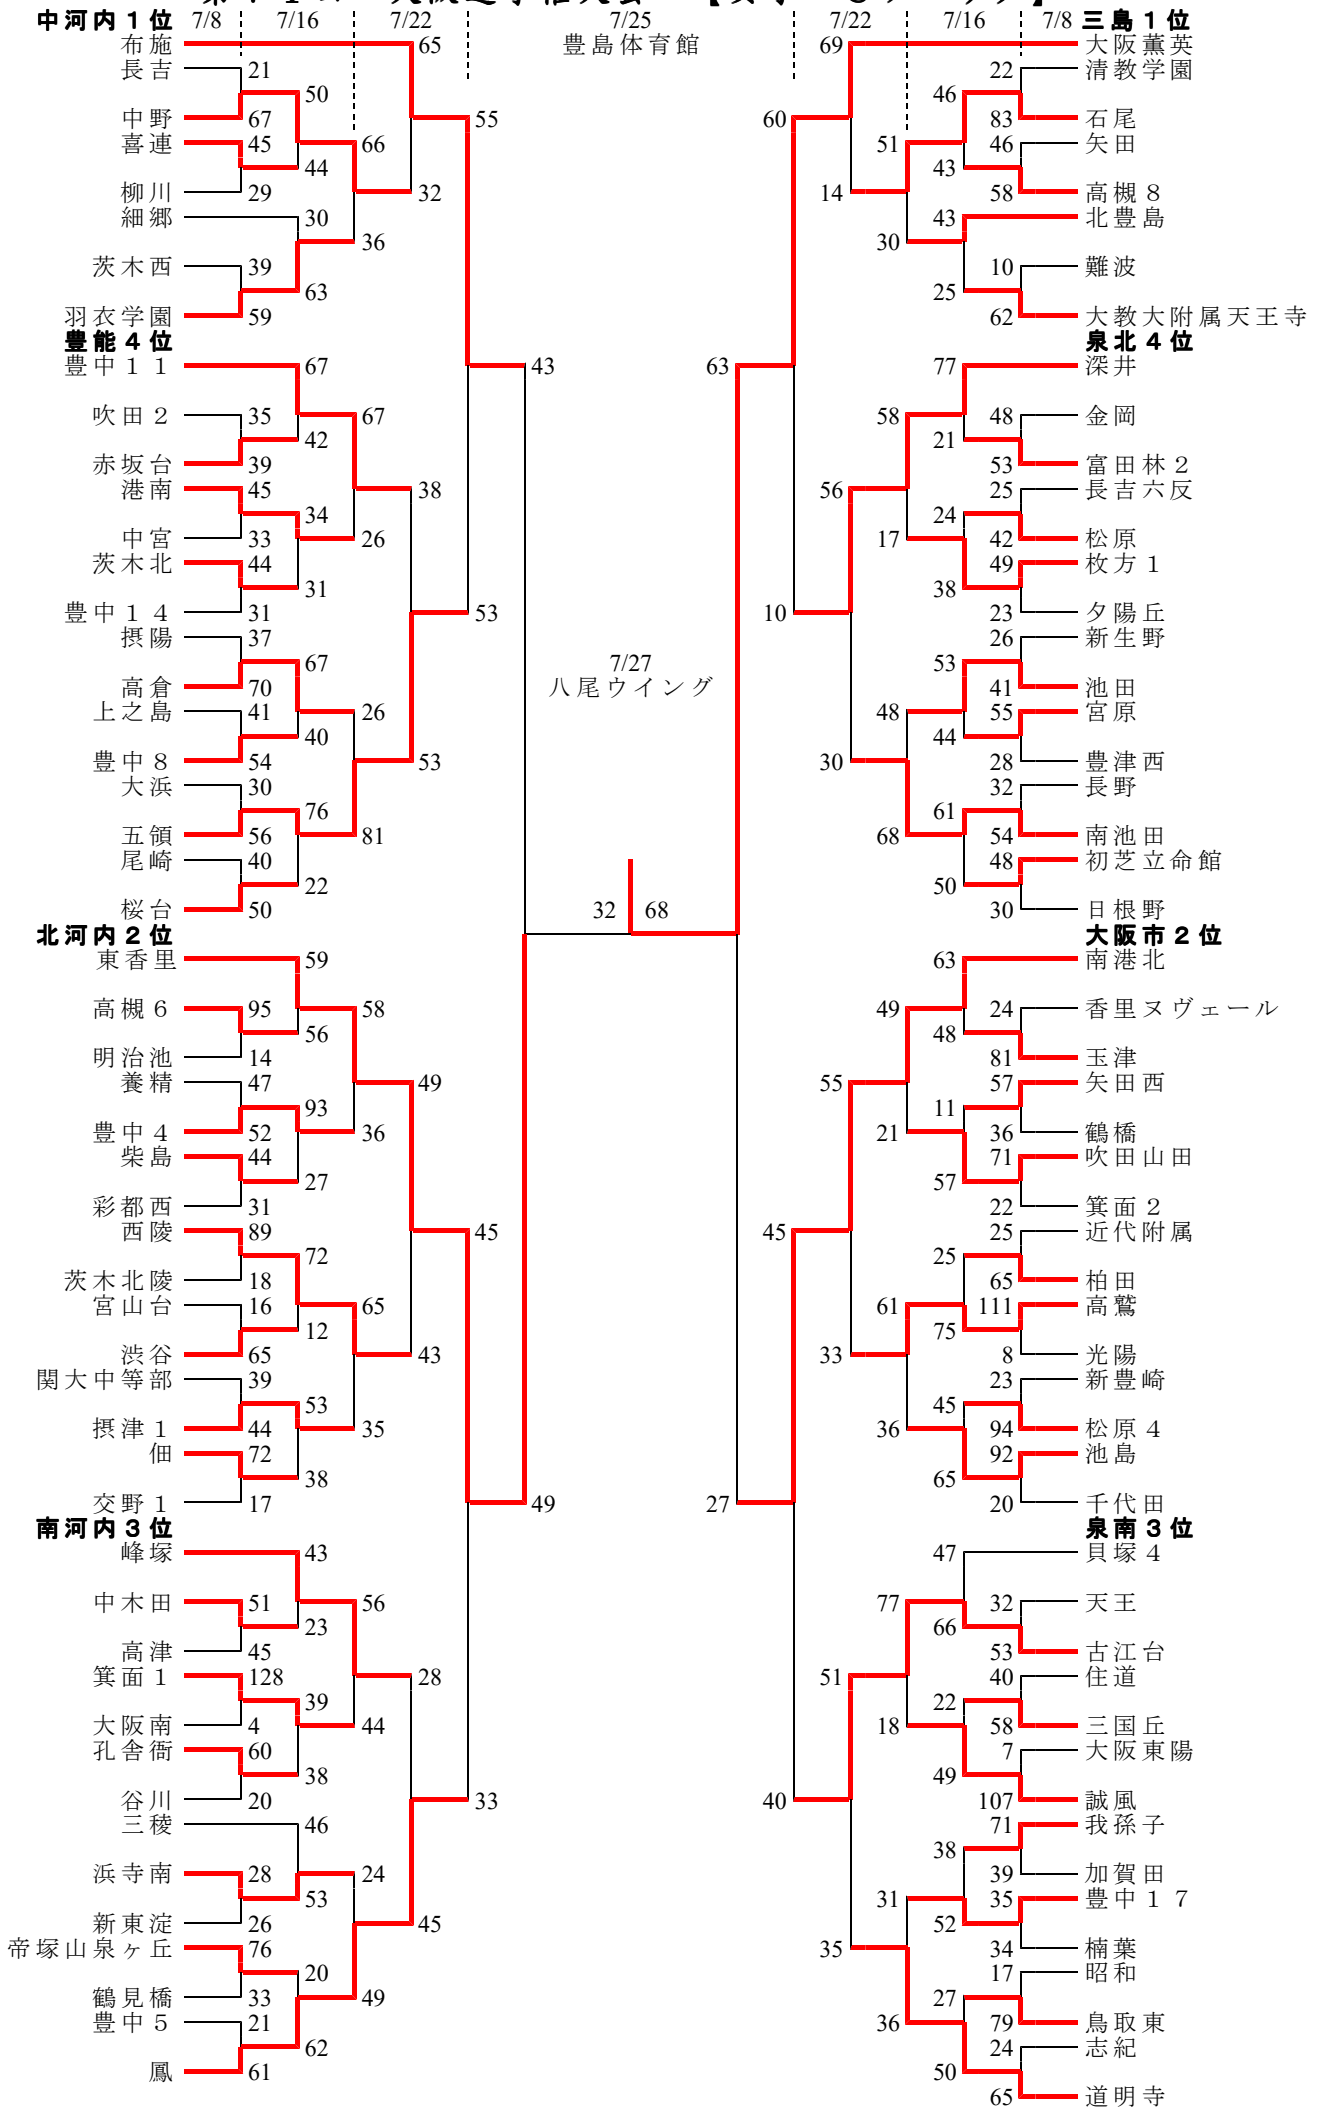

第71回 大阪選手権大会 【女子 Aブロック】

第71回 大阪選手権大会 【女子 Bブロック】

泉北 1位

7/8

7/16

7/22

7/25

7/22

7/16

7/8

北河内 1位

泉南 2位

南河内 2位

豊能 3位

大阪市 3位

7/8 7/16 7/22 7/25 7/22 7/16 7/8

枚方 4位 大和川 月州 東雲 富田林 1 大阪学芸 高槻 2 寝屋川 6 中河内 4位 高安 寝屋川 5 北条 大正東 田尻 河原城 真住 此花 深井 中央 摂津 2 加美 南 新北島 三原 台 福泉 晴美 台 狭山南 美津島 貝塚 3 豊川 陵南 淀 信太 堀江 阿武野 摂津 3 帝塚山学院 大正北 山直 東生野 箕面 3 大阪市 3位 三国 貝塚 5 摂津 4 加賀屋 英田 城南 東淀 住吉 加美 高鷺南 旭陽 岸城 豊崎 四天王寺学園 八尾東

第 7 1 回 大阪選手権大会 【女子 Cブロック】

第71回 大阪選手権大会 【女子 Dブロック】