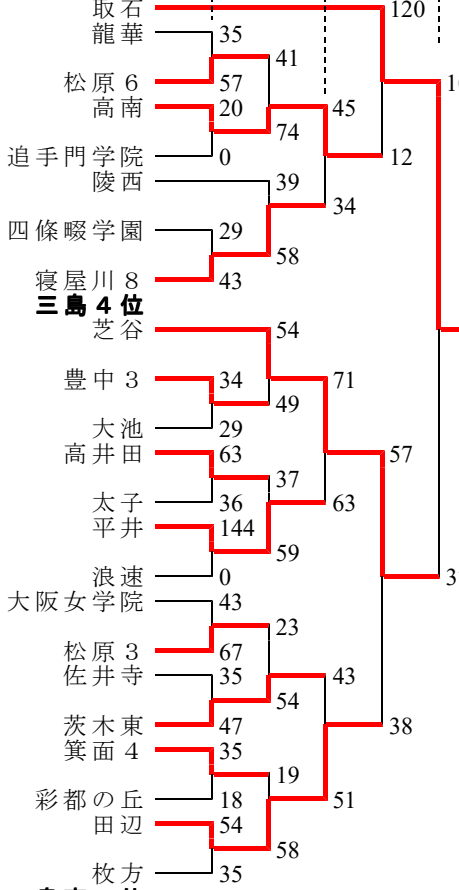

第71回 大阪選手権大会 【女子 Bブロック】

泉北 1位

7/8

7/16

7/22

7/25

7/22

7/16

7/8

北河内 1位