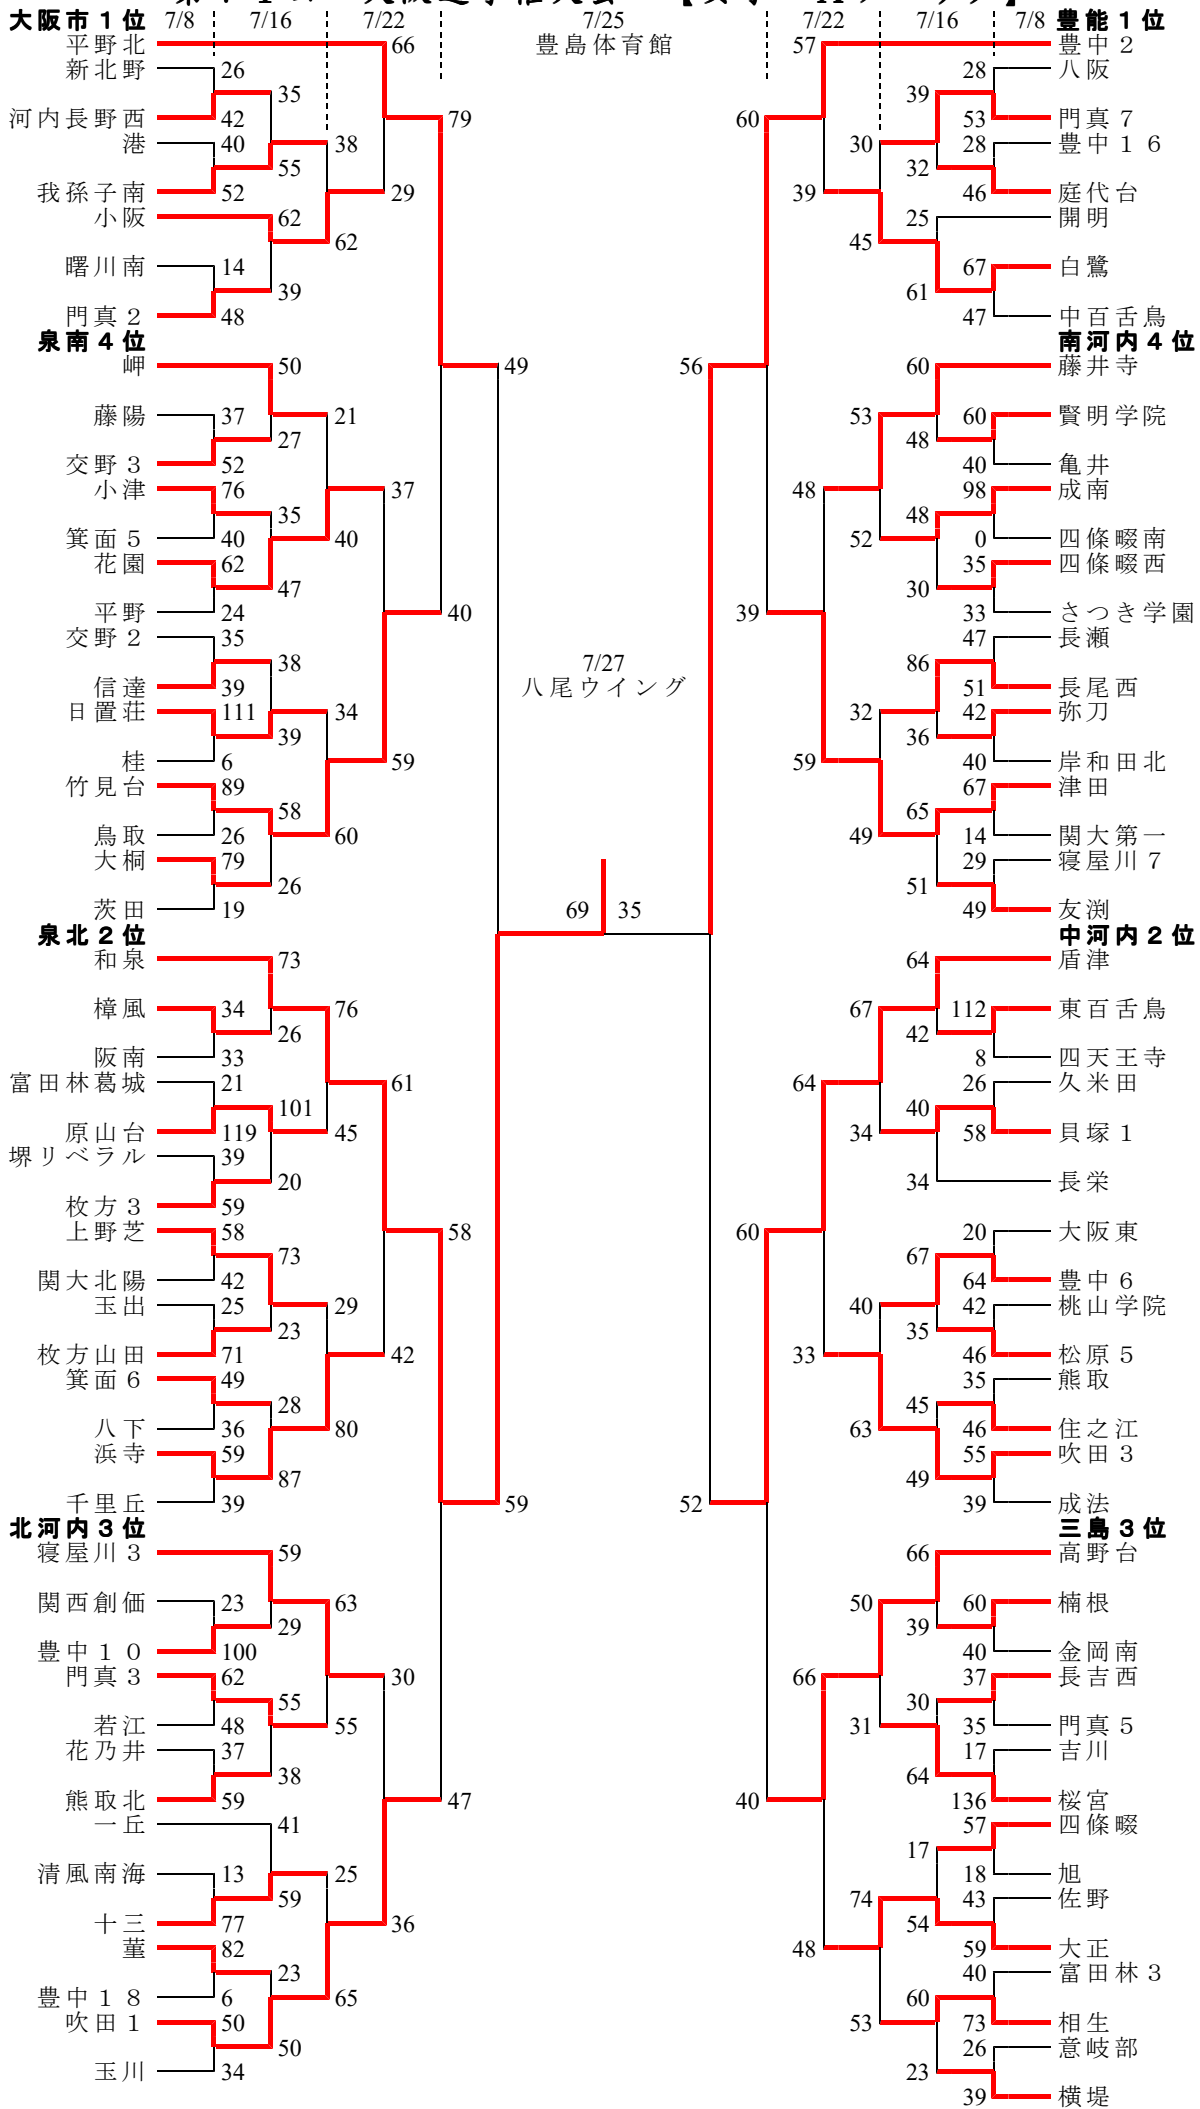

第71回 大阪選手権大会 【女子 Aブロック】

第71回 大阪選手権大会 【女子 Bブロック】

泉北 1位

7/8

7/16

7/22

7/25

7/22

7/16

7/8

北河内 1位

泉南 2位

南河内 2位

豊能 3位

大阪市 3位

7/8 7/16 7/22 7/25 7/22 7/16 7/8

枚方 4位 大和川 月州 東雲 富田林 1 大阪学芸 高槻 2 寝屋川 6 中河内 4位 高安 寝屋川 5 北条 大正東 田尻 河原城 真住 此花 深井 中央 摂津 2 加美 南 新北島 三原 台 福泉 晴美 台 狭山南 美津島 貝塚 3 豊川 陵南 淀 信太 堀江 阿武野 摂津 3 帝塚山学院 大正北 山直 東生野 箕面 3 大阪市 3位 三国 貝塚 5 摂津 4 加賀屋 英田 城南 東淀 住吉 加美 高鷺南 旭陽 岸城 豊崎 四天王寺学園 八尾東

第 7 1 回 大阪選手権大会 【女子 Cブロック】

第71回 大阪選手権大会 【女子 Dブロック】