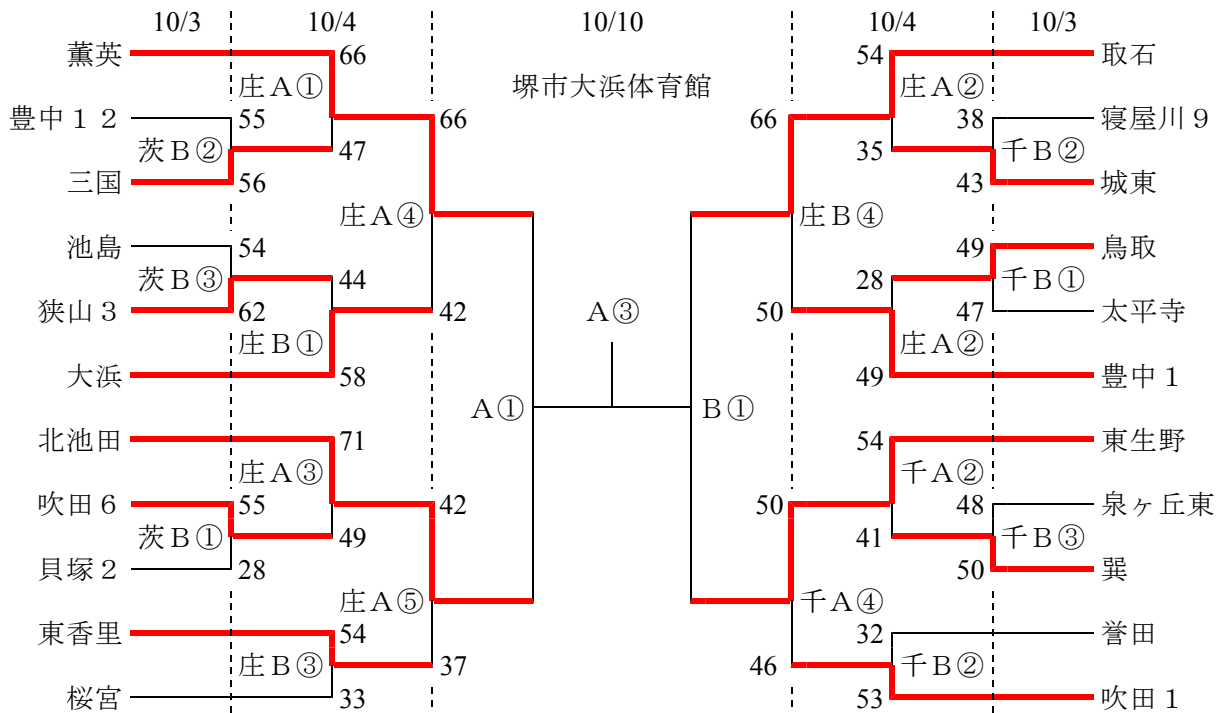

第69回 大阪中学校秋季総合体育大会

男子

女子

千：大阪市立千島体育館

四：四条畷市立総合体育館「サンアリーナ」

茨：茨木市立市民体育館

庄：豊中市立庄内体育館

10月3日・4日の試合開始時間

①	②	③	④	⑤
9:30	10:50	12:10	13:30	14:50

10月10日の試合開始時間

①	②	③	④
10:00	11:20	12:40	14:00