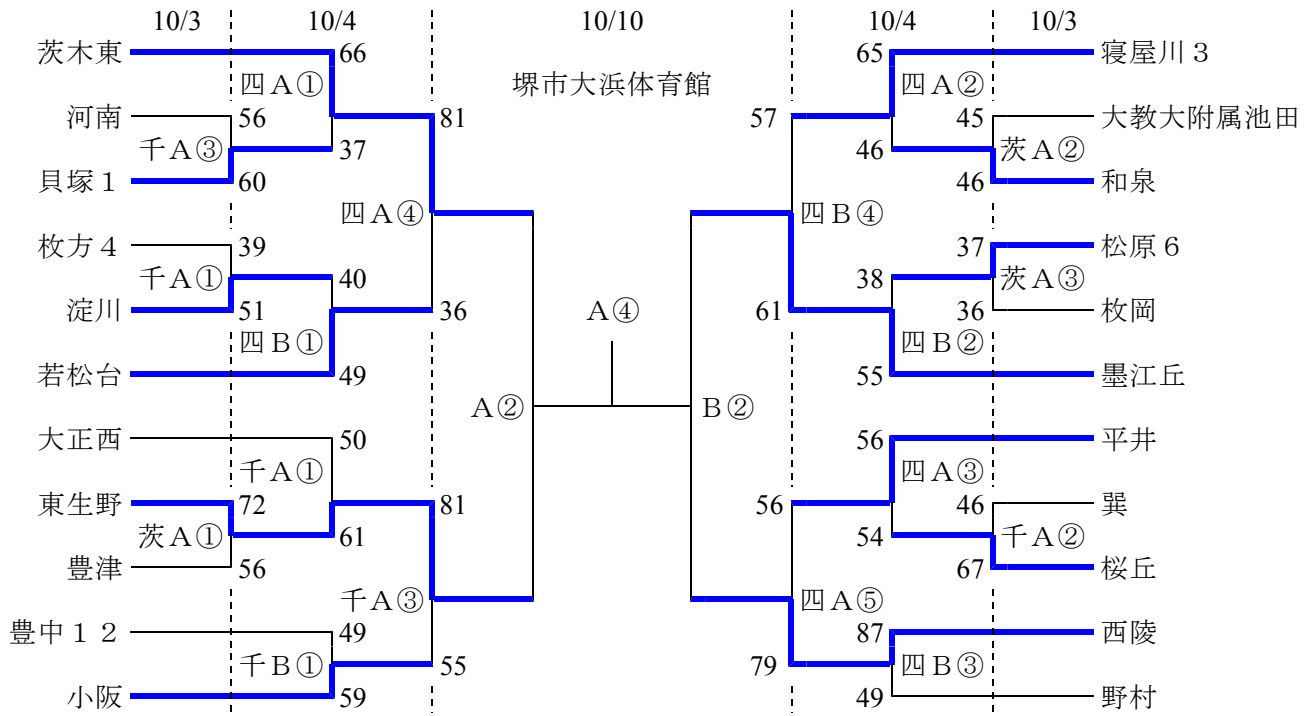

第69回 大阪中学校秋季総合体育大会

男子

女子

千：大阪市立千島体育館

四：四条畷市立総合体育館「サンアリーナ」

茨：茨木市立市民体育館

庄：豊中市立庄内体育館

10月3日・4日の試合開始時間

①	②	③	④	⑤
9:30	10:50	12:10	13:30	14:50

10月10日の試合開始時間

①	②	③	④
10:00	11:20	12:40	14:00