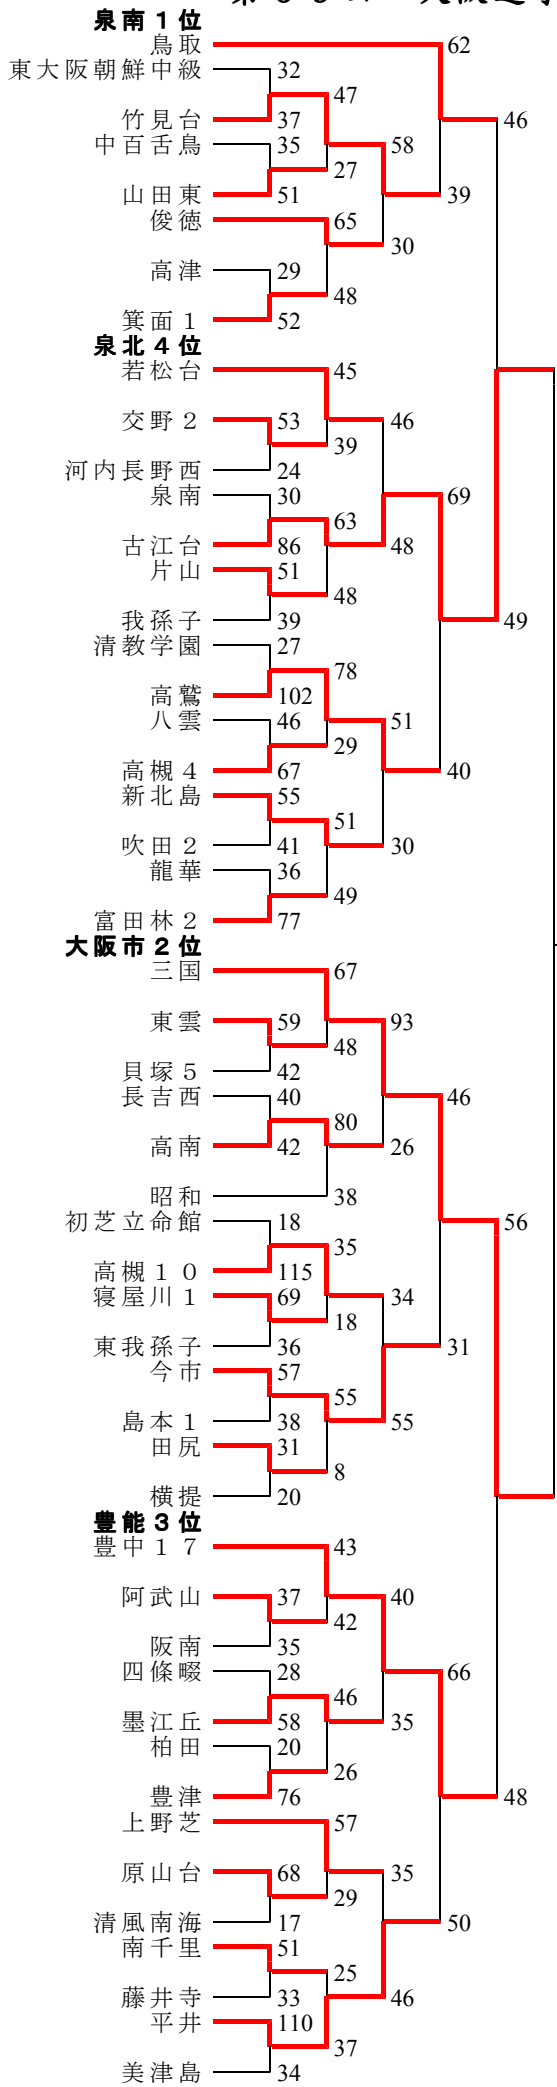

第 6 9 回 大阪選手権大会 【女子 Aブロック】

第69回 大阪選手権大会 【女子 Bブロック】

7/25 鴨谷体育館

7/27 茨木市民体育館

第69回 大阪選手権大会 【女子 Cブロック】

第69回 大阪選手権大会 【女子 Dブロック】

中河内 1位

南河内 4位

泉北 2位

北河内 3位

大阪市 1位

泉南 4位

豊能 2位

三島 3位

大教大附属天王寺

招提北

豊中1 2

平野

吹田山田

上小阪

関大第一

大阪学芸

彩都西

関大北陽

庭窪

吹田5

藤井寺3

門真2

豊中4

東三国

新東淀

門真5