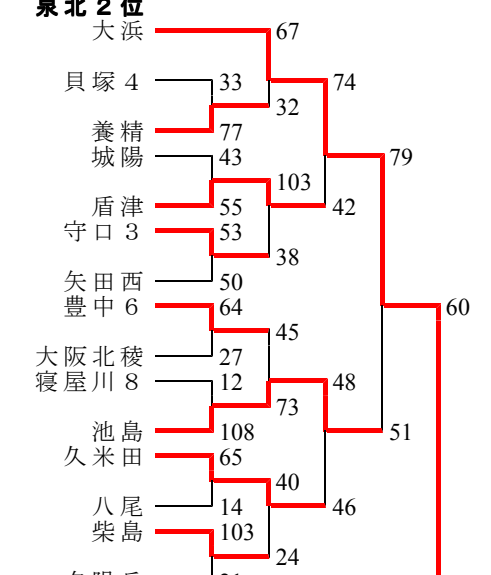

第 6 9 回 大阪選手権大会 【女子 Aブロック】

第69回 大阪選手権大会 【女子 Bブロック】

7/25 鴨谷体育館

7/27 茨木市民体育館

第69回 大阪選手権大会 【女子 Cブロック】

第69回 大阪選手権大会 【女子 Dブロック】

中河内 1位

南河内 4位

泉北 2位

北河内 3位

大阪市 1位

泉南 4位

豊能 2位

三島 3位

大教大附属天王寺

招提北