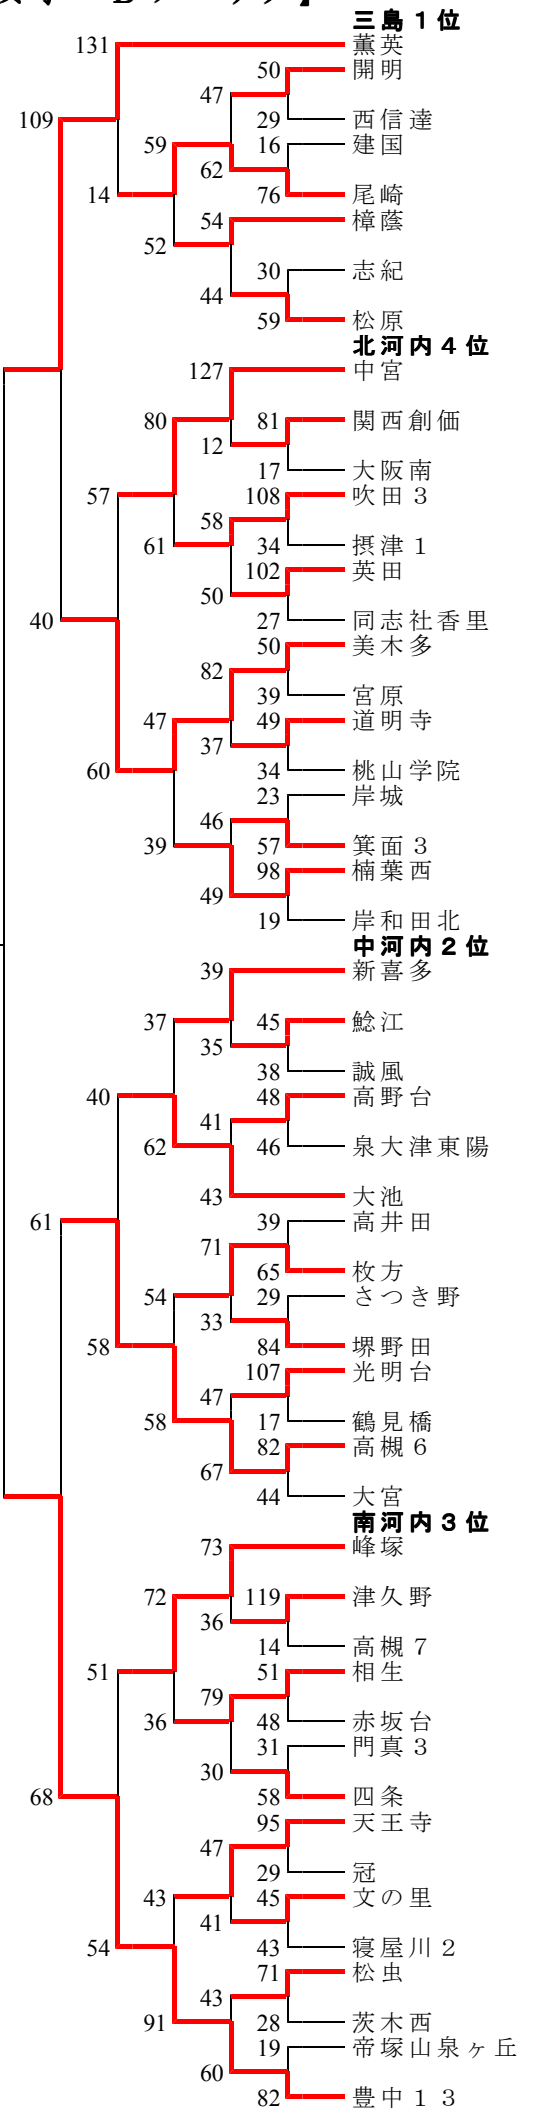

第 6 9 回 大阪選手権大会 【女子 Aブロック】

第69回 大阪選手権大会 【女子 Bブロック】

7/25 鴨谷体育館

7/27 茨木市民体育館

第69回 大阪選手権大会 【女子 Cブロック】

第69回 大阪選手権大会 【女子 Dブロック】

中河内 1位

南河内 4位

泉北 2位

北河内 3位

大阪市 1位

泉南 4位

豊能 2位

三島 3位

大教大附属天王寺

招提北

豊中1 2

平野

吹田山田

上小阪

関大第一

大阪学芸

彩都西

関大北陽

庭窪

吹田5

藤井寺3

門真2

豊中4

東三国

新東淀

門真5