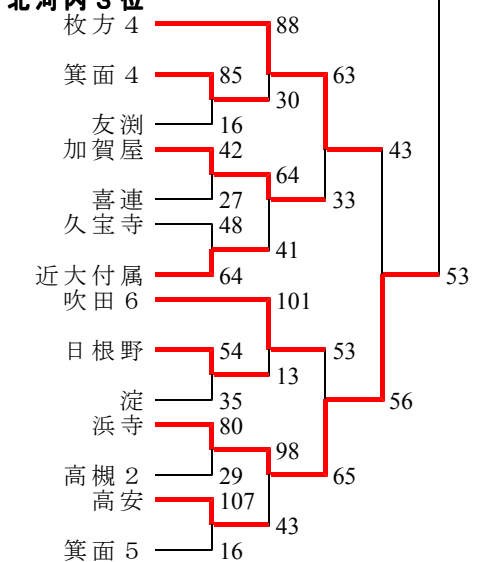

第 6 9 回 大阪選手権大会 【女子 Aブロック】

第69回 大阪選手権大会 【女子 Bブロック】

7/25 鴨谷体育館

7/27 茨木市民体育館

第69回 大阪選手権大会 【女子 Cブロック】

第69回 大阪選手権大会 【女子 Dブロック】

中河内 1位

南河内 4位

泉北 2位

北河内 3位

大阪市 1位

泉南 4位

豊能 2位

三島 3位

大教大附属天王寺

招提北